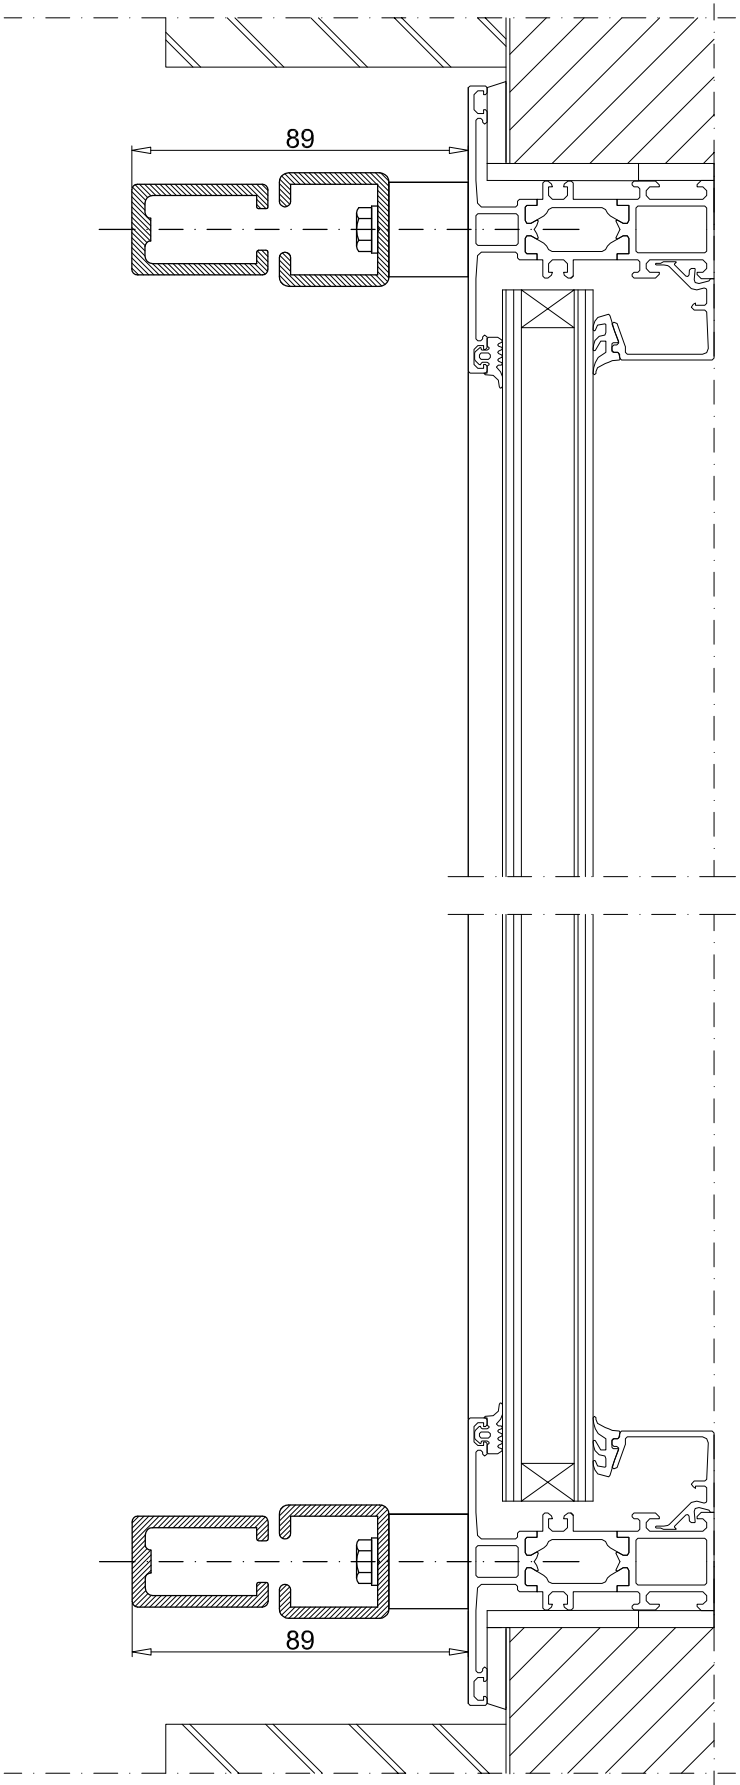

Uitvalschermer		EXTERIOR		TEK.NR.: 044-117	
 helioscreen	ARTIKEL	AFROL	TYPE	BEVEST	
	Stabilum		CVS	Stormvaste arm	1/7

Uitvalschermer		EXTERIOR		TEK.NR.: 044-117	
	ARTIKEL	AFROL	TYPE	BEVEST	
	Stabilium		CVS	Stormvaste arm	2/7

Uitvalschermer		EXTERIOR		TEK.NR.: 044-117	
ARTIKEL		AFROL		BEVEST	
Stabilium				CVS	
		TYPE		Stormvaste arm	
				3/7	

Uitvalschermb	EXTERIOR			TEK.NR.: 044-117	
 helioscreen	ARTIKEL	AFROL	TYPE	BEVEST	
	Stabilum		CVS	Stormvaste arm	4/7