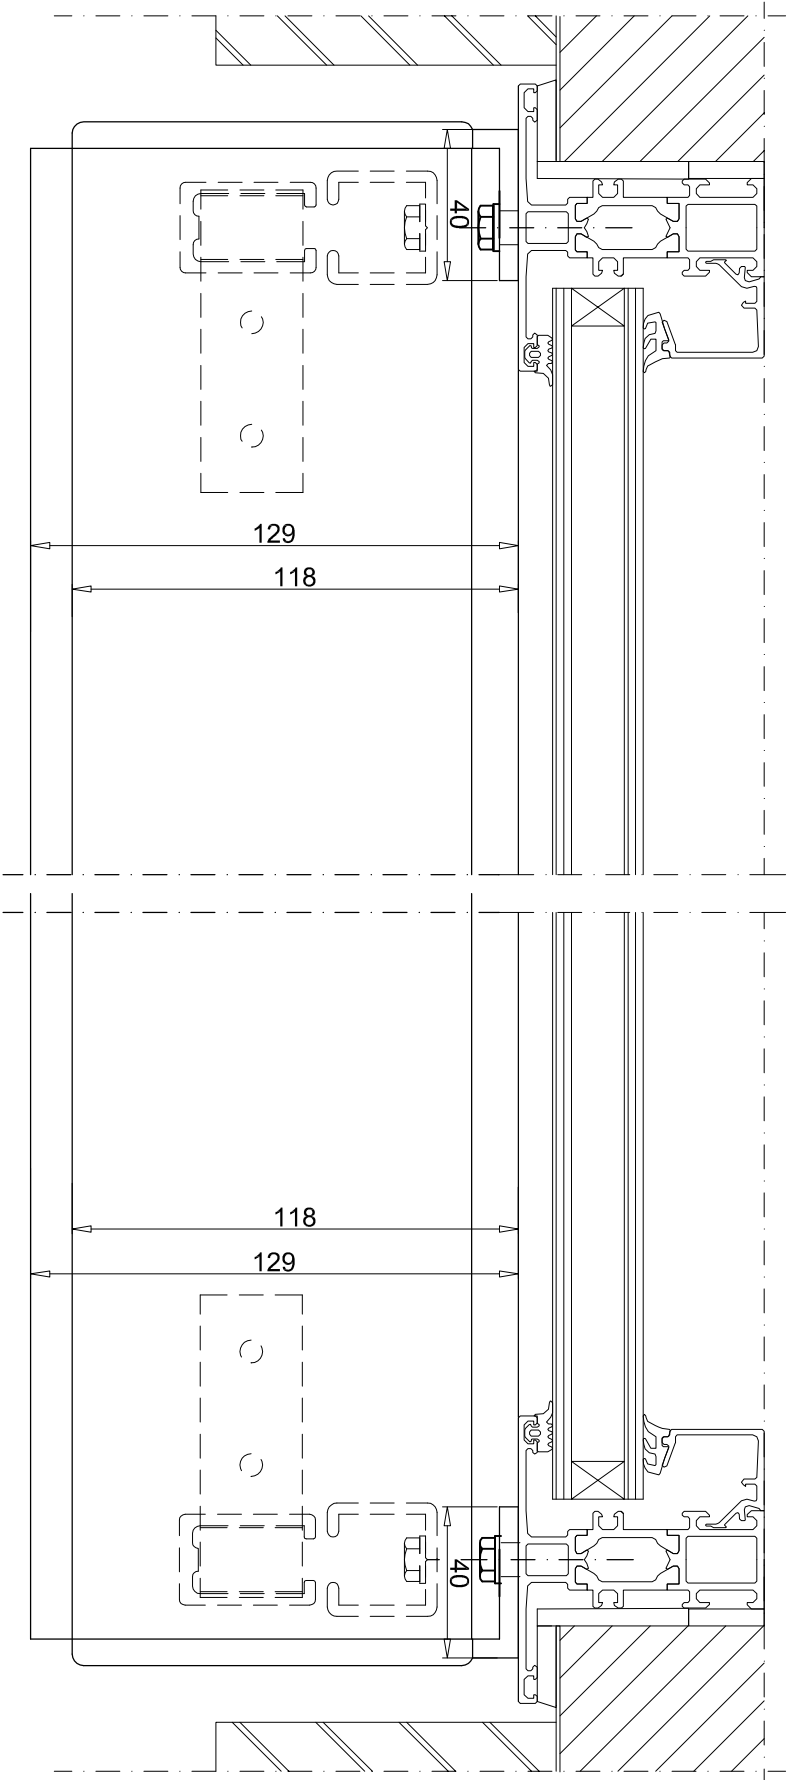

Uitvalschermer		EXTERIOR		TEK.NR.: 044-117	
 helioscreen	ARTIKEL	AFROL	TYPE	BEVEST	
	Stabilum		CVS	Stormvaste arm	1/7

Uitvalschermer		EXTERIOR		TEK.NR.: 044-117	
	ARTIKEL	AFROL	TYPE	BEVEST	
	Stabilium		CVS	Stormvaste arm	2/7

Uitvalschermer		EXTERIOR		TEK.NR.: 044-117	
ARTIKEL		AFROL		BEVEST	
Stabilium				CVS	
		TYPE		Stormvaste arm	
				3/7	

Uitvalschermb	EXTERIOR			TEK.NR.: 044-117	
 helioscreen	ARTIKEL	AFROL	TYPE	BEVEST	
	Stabilum		CVS	Stormvaste arm	4/7