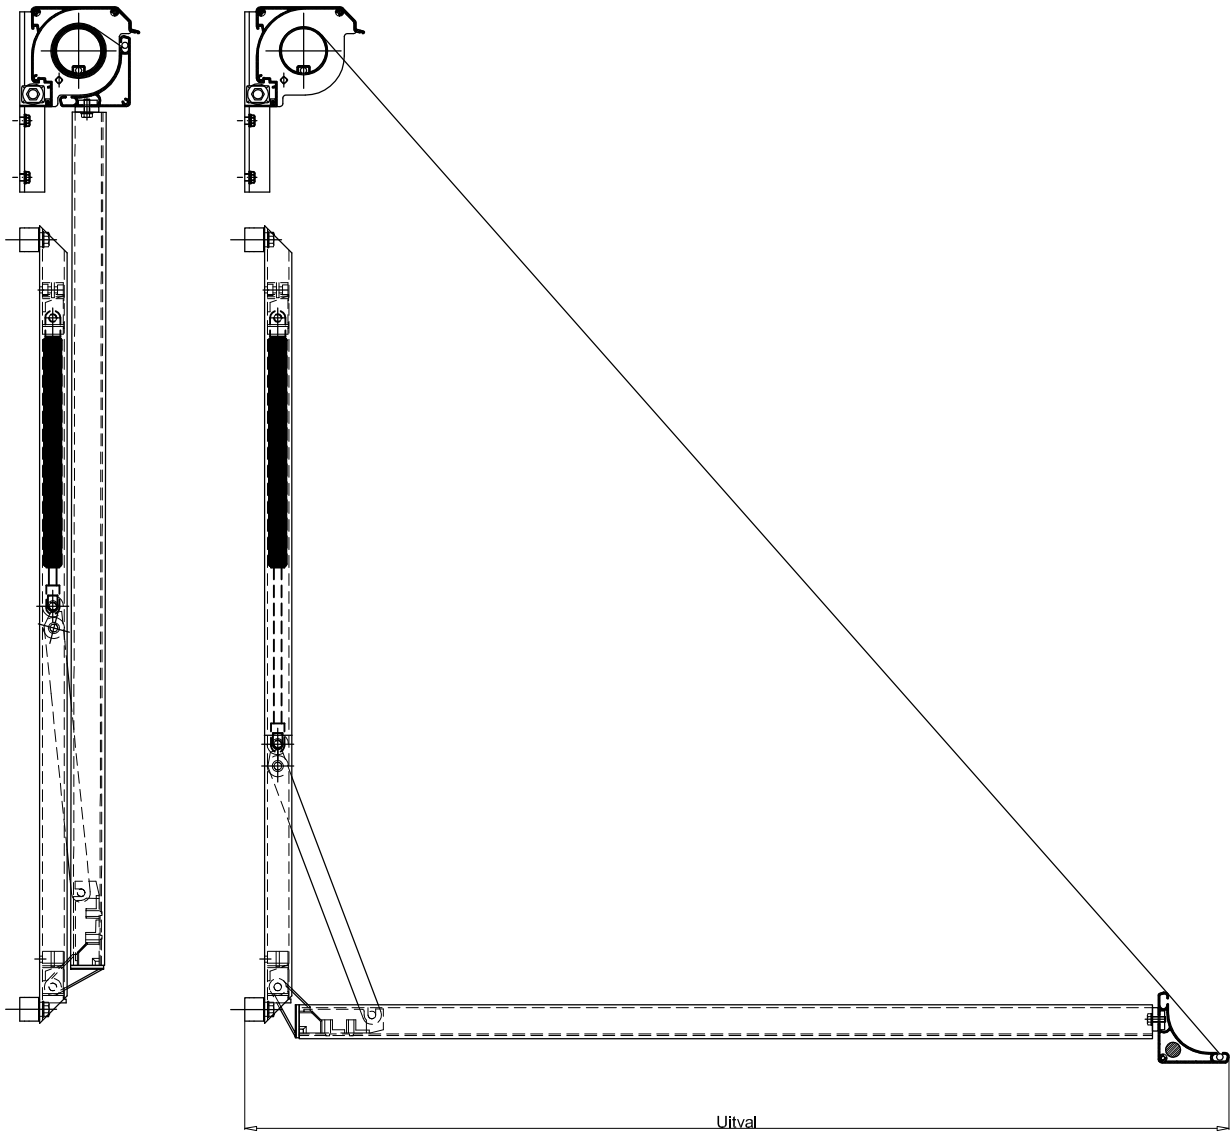

Uitvalschermer		EXTERIOR		TEK.NR.: 044-117	
 helioscreen	ARTIKEL	AFROL	TYPE	BEVEST	
	Stabilum		CVS	Stormvaste arm	1/7

Uitvalschermer		EXTERIOR		TEK.NR.: 044-117	
	ARTIKEL	AFROL	TYPE	BEVEST	
	Stabilium		CVS	Stormvaste arm	2/7

Uitvalschermer		EXTERIOR		TEK.NR.: 044-117	
ARTIKEL		AFROL		BEVEST	
Stabilium				CVS	
		TYPE		Stormvaste arm	
				3/7	

Uitvalschermb	EXTERIOR			TEK.NR.: 044-117	
 helioscreen	ARTIKEL	AFROL	TYPE	BEVEST	
	Stabilum		CVS	Stormvaste arm	4/7