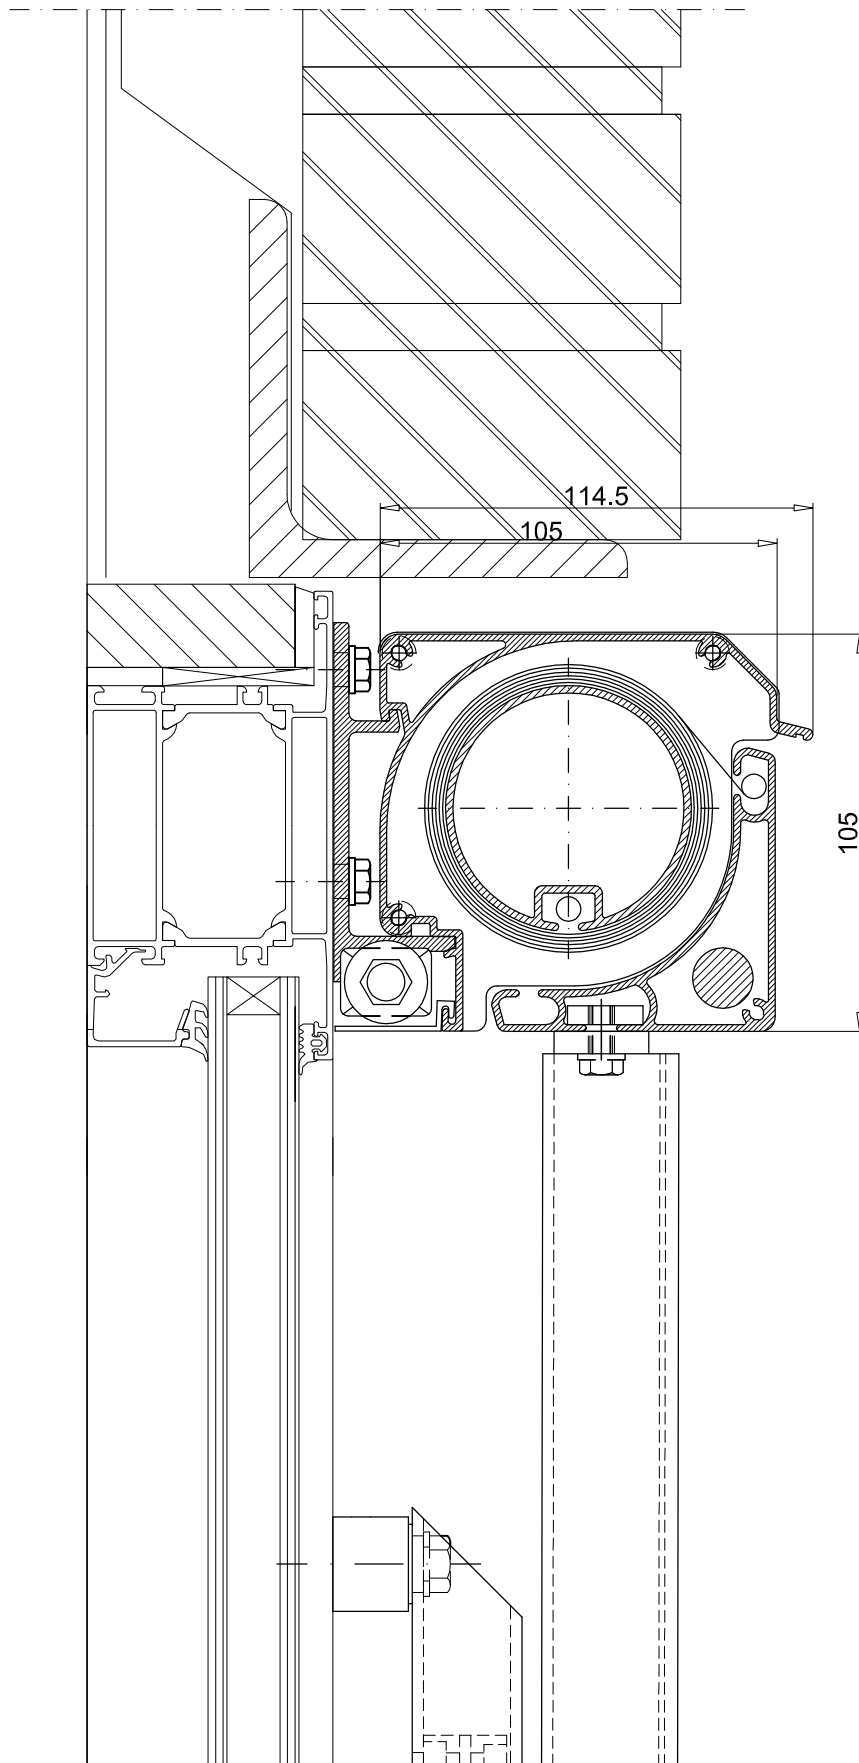

Uitvalschermer		EXTERIOR		TEK.NR.: 044-117	
 helioscreen	ARTIKEL	AFROL	TYPE	BEVEST	
	Stabilum		CVS	Stormvaste arm	1/7

Uitvalschermer		EXTERIOR		TEK.NR.: 044-117	
	ARTIKEL	AFROL	TYPE	BEVEST	
	Stabilium		CVS	Stormvaste arm	2/7

Uitvalschermer		EXTERIOR		TEK.NR.: 044-117	
ARTIKEL		AFROL		BEVEST	
Stabilium				CVS	
		TYPE		Stormvaste arm	
				3/7	

Uitvalschermb	EXTERIOR			TEK.NR.: 044-117	
 helioscreen	ARTIKEL	AFROL	TYPE	BEVEST	
	Stabilum		CVS	Stormvaste arm	4/7