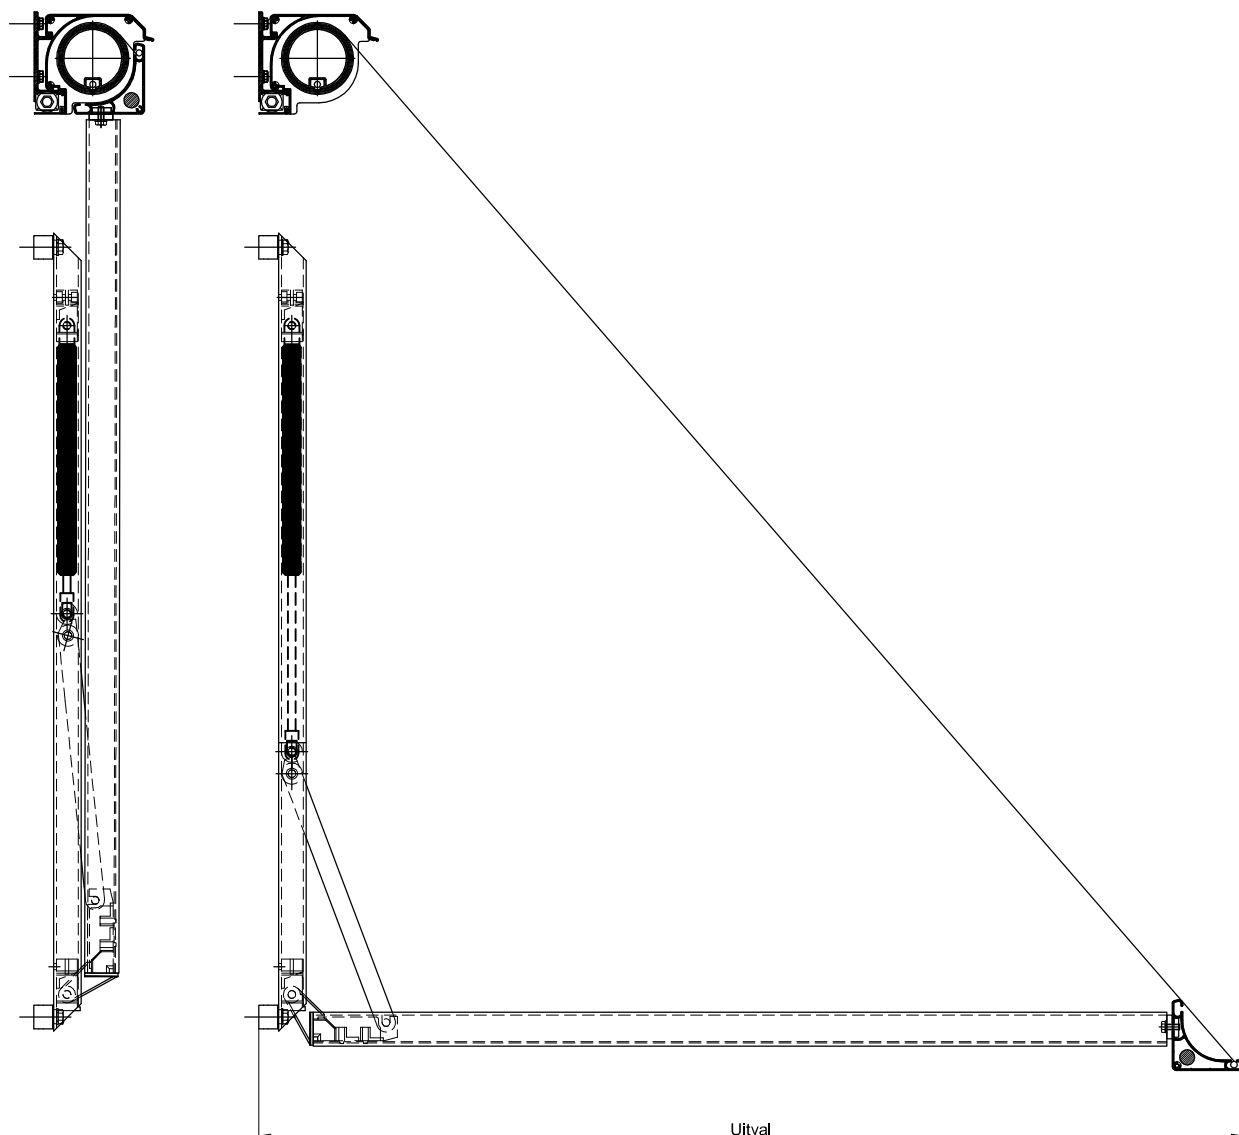

Uitvalschermer		EXTERIOR		TEK.NR.: 044-117	
 helioscreen	ARTIKEL	AFROL	TYPE	BEVEST	
	Stabilum		CVS	Stormvaste arm	1/7

Uitvalschermer		EXTERIOR		TEK.NR.: 044-117	
	ARTIKEL	AFROL	TYPE	BEVEST	
	Stabilium		CVS	Stormvaste arm	2/7

Uitvalschermer		EXTERIOR		TEK.NR.: 044-117	
ARTIKEL		AFROL		BEVEST	
Stabilium				CVS	
		TYPE		Stormvaste arm	
				3/7	

Uitvalschermb	EXTERIOR			TEK.NR.: 044-117	
 helioscreen	ARTIKEL	AFROL	TYPE	BEVEST	
	Stabilum		CVS	Stormvaste arm	4/7

Uitvalschermb	EXTERIOR			TEK.NR.: 044-117	
 helioscreen	ARTIKEL	AFROL	TYPE	BEVEST	
	Stabilum		CVS	Stormvaste arm ophangbeugel kast	5/7

Uitvalschermer		EXTERIOR		TEK.NR.: 044-117	
 helioscreen	ARTIKEL	AFROL	TYPE	BEVEST	
	Stabilium		CVS	Stormvaste arm ophangbeugel kast	6/7

Uitvalscher	EXTERIOR			TEK.NR.: 044-117
 helioscreen	ARTIKEL	AFROL	TYPE	BEVEST
	Stabilum		CVS	Stormvaste arm ophangbeugel kast
				7/7