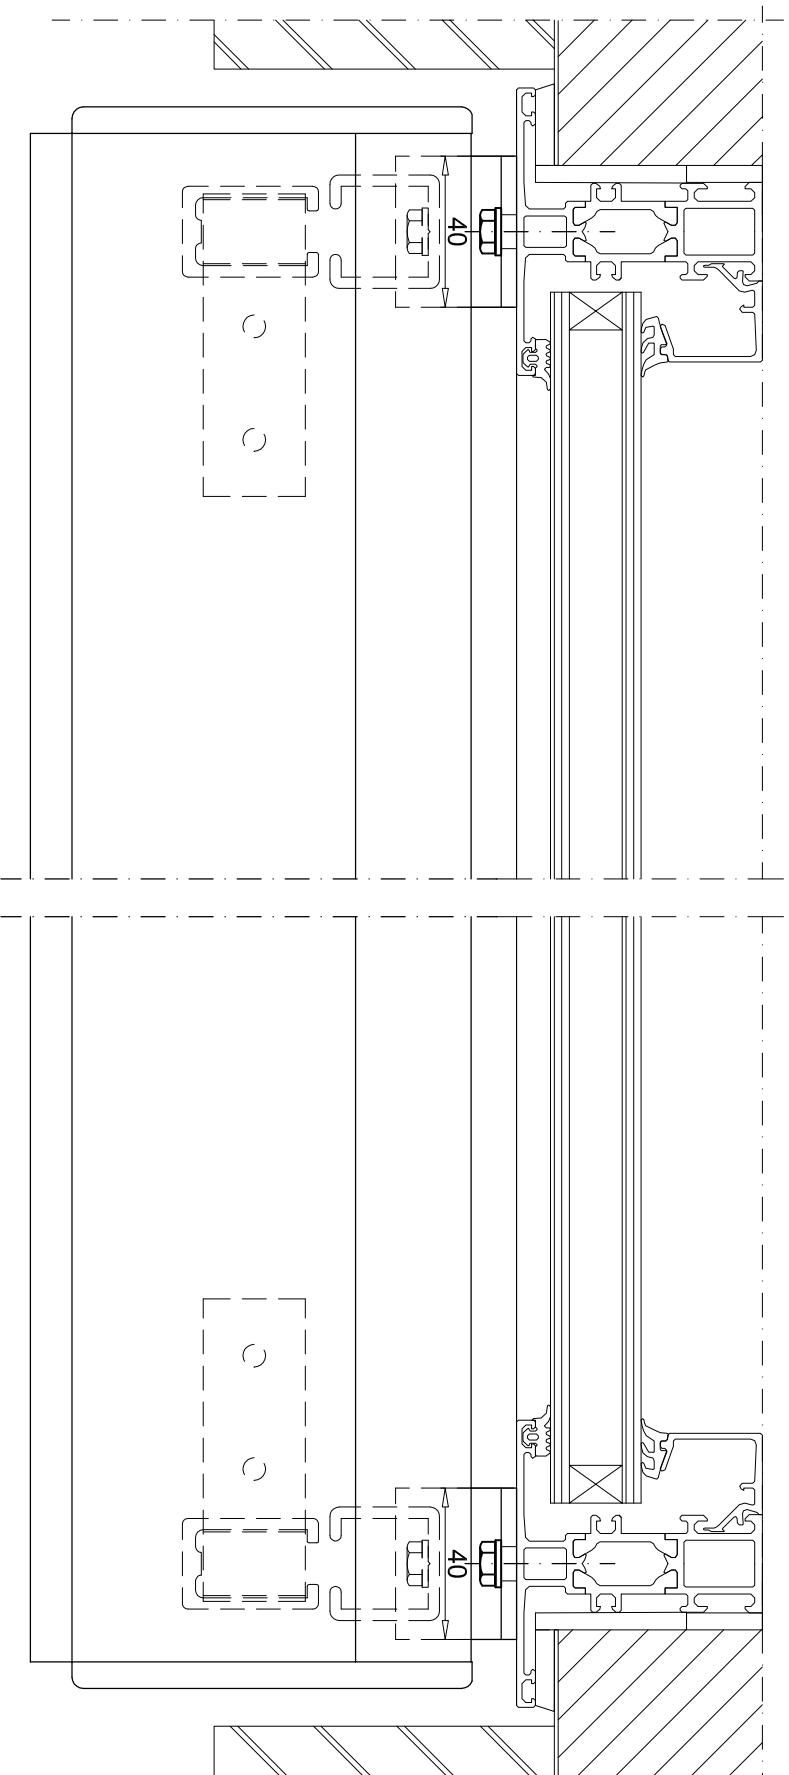

Uitvalschermer		EXTERIOR		TEK.NR.: 044-117	
 helioscreen	ARTIKEL	AFROL	TYPE	BEVEST	
	Stabilum		CVS	Stormvaste arm	1/7

Uitvalschermer		EXTERIOR		TEK.NR.: 044-117	
	ARTIKEL	AFROL	TYPE	BEVEST	
	Stabilium		CVS	Stormvaste arm	2/7

Uitvalschermer		EXTERIOR		TEK.NR.: 044-117	
ARTIKEL		AFROL		BEVEST	
Stabilium				CVS	
		TYPE		Stormvaste arm	
				3/7	

Uitvalschermb	EXTERIOR			TEK.NR.: 044-117	
 helioscreen	ARTIKEL	AFROL	TYPE	BEVEST	
	Stabilum		CVS	Stormvaste arm	4/7

Uitvalschermb	EXTERIOR			TEK.NR.: 044-117	
 helioscreen	ARTIKEL	AFROL	TYPE	BEVEST	
	Stabilum		CVS	Stormvaste arm ophangbeugel kast	5/7

Uitvalschermer		EXTERIOR		TEK.NR.: 044-117	
 helioscreen	ARTIKEL	AFROL	TYPE	BEVEST	
	Stabilium		CVS	Stormvaste arm ophangbeugel kast	6/7