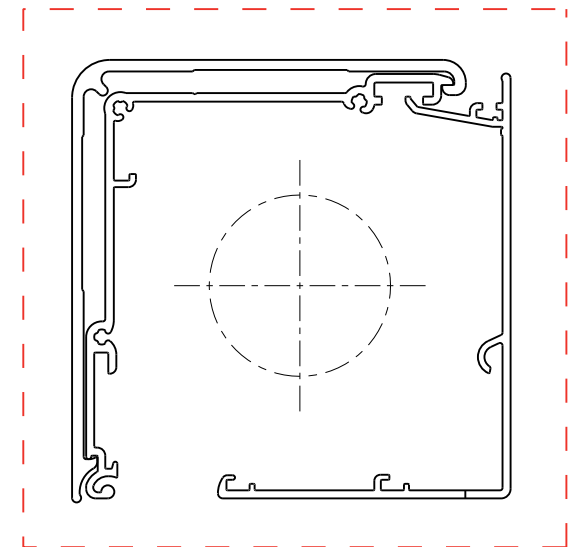

Laterale openingen zijn productieafhankelijk

A Zijaanzicht rechts

B Vooraanzicht

RB 500

Type 5-50

Schaal: 1:1 (A3)  
Alle afmetingen in  
mm

Pagina

Rolgordijn met kettingbediening en basisprofiel M, frontprofiel M en zijgeleidingskan-  
aal 64

Produktcode:  
5-51-42-1-0-1\_Rev02

11/37

Laterale openingen zijn productieafhankelijk

RB 500

Type 5-50

Zijaanzicht links,  
Wandmontage  
Plafondmontage

Schaal: 1:1 (A3)  
Alle afmetingen in  
mm

Rolgordijn met kettingbediening en basisprofiel M, frontprofiel M en zijgeleidingskan-  
aal 64