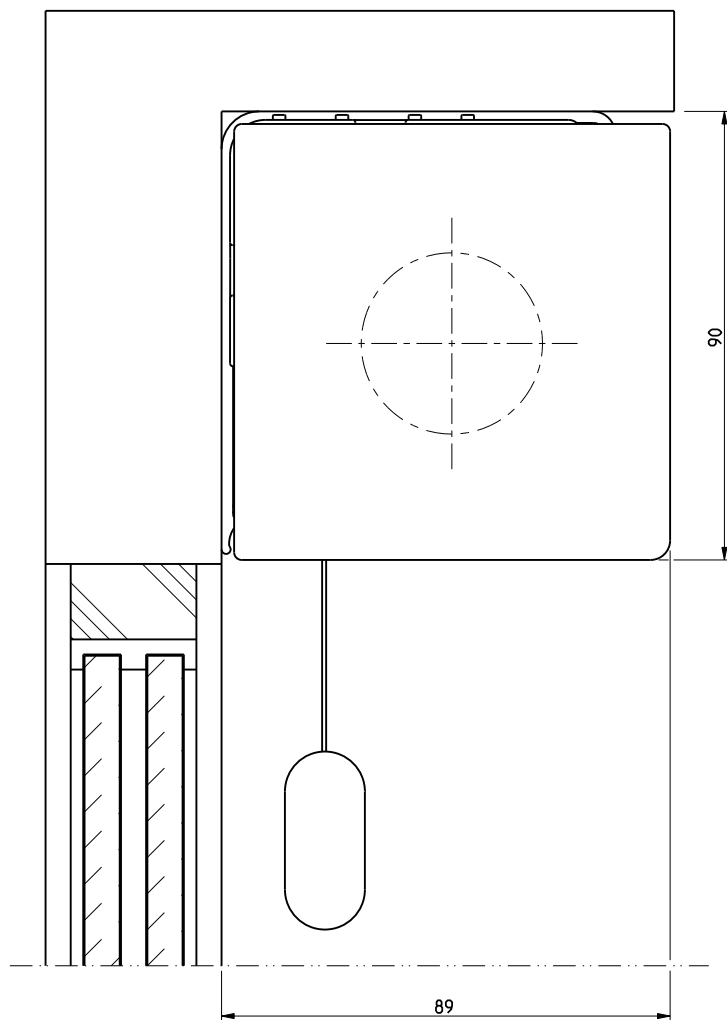

Laterale openingen zijn productieafhankelijk

helioscreen

RB 500

Type 5-50

Zijaanzicht links,
Wandmontage
Plafondmontage

Schaal: 1:1 (A3)
Alle afmetingen in
mm

Pagina

Rolgordijn met motoraandrijving en basisprofiel M, frontprofiel M

Produktcode:
5-56-11-1-0-1_Rev02

27/37