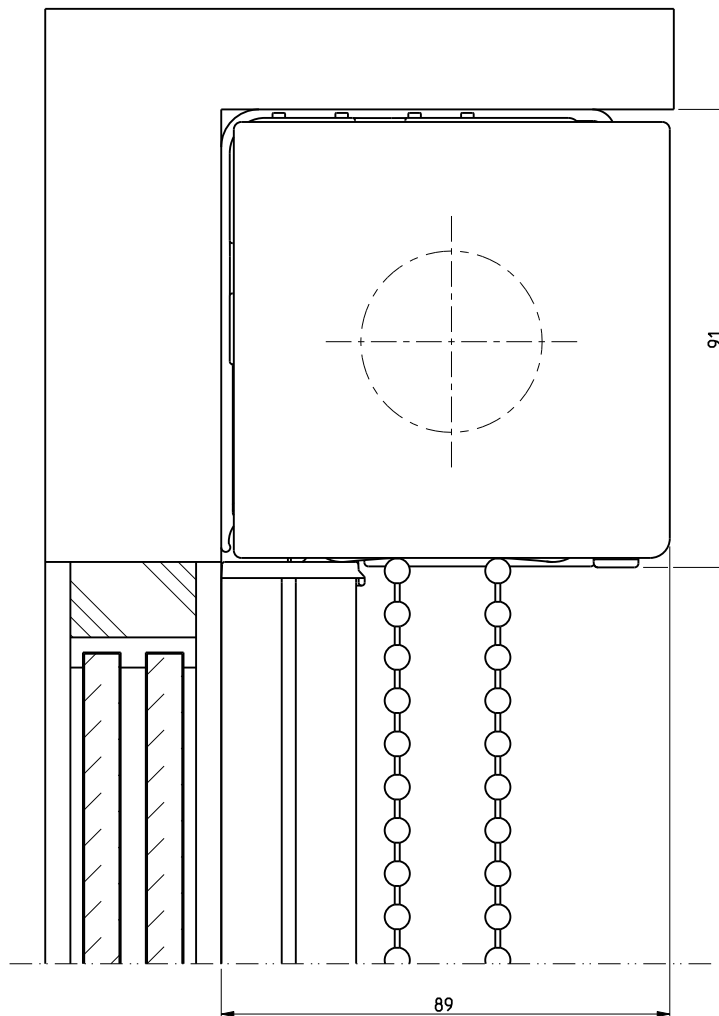

Laterale openingen zijn productieafhankelijk

RB 500

Type 5-50

Zijaanzicht links,
Wandmontage
Plafondmontage

Schaal: 1:1 (A3)
Alle afmetingen in
mm

Rolgordijn met kettingbediening en basisprofiel M, frontprofiel M en zijgeleidingskan-
aal 64

Produktcode:
5-51-42-1-0-1_Rev02

Pagina
12/37