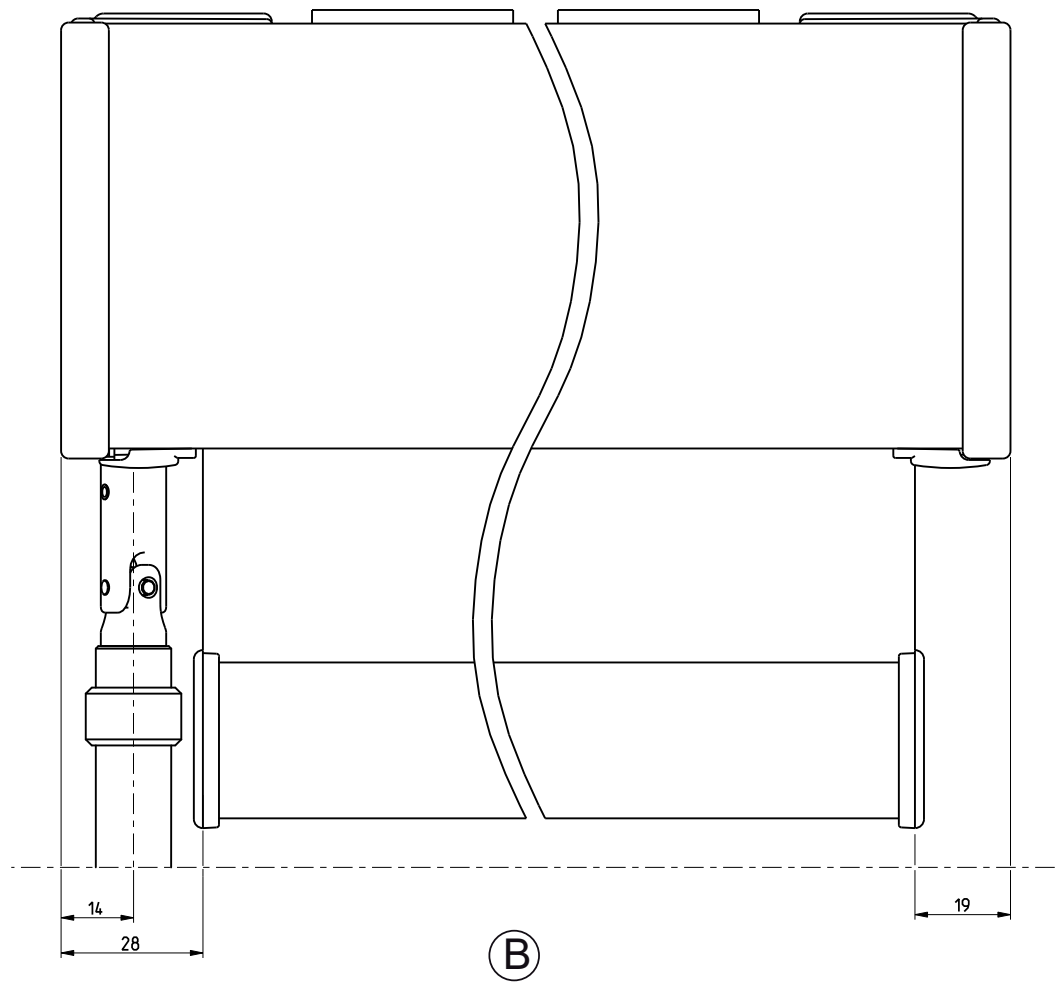

Laterale openingen zijn productieafhankelijk

A Zijaanzicht rechts   B Vooraanzicht

RB 500

Type 5-50

Schaal: 1:1 (A3)
Alle afmetingen in
mm

Pagina

Rolgordijn met slingerstangbediening en basisprofiel M, frontprofiel M

Produktcode:
5-55-11-1-0-1_Rev02

14/37