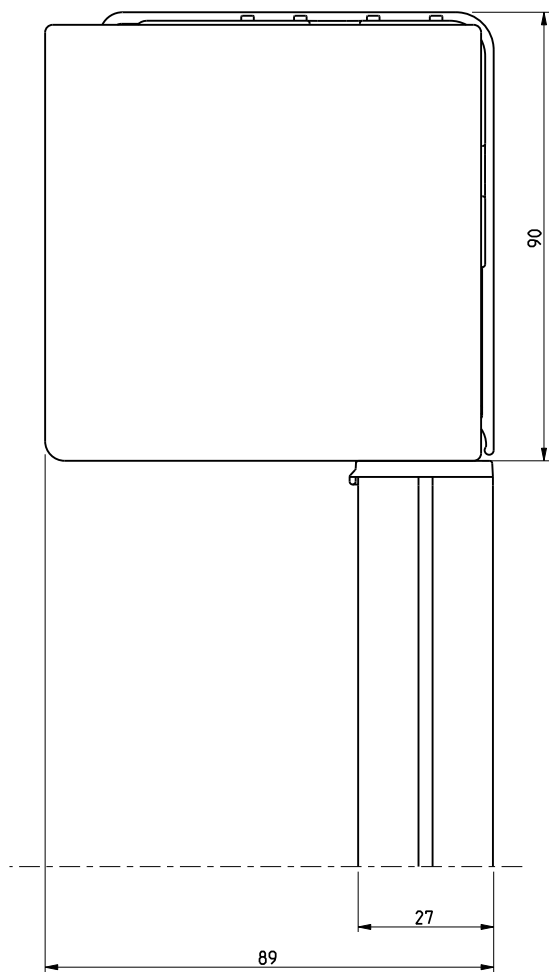

Ⓐ

Ⓑ

Laterale openingen zijn productieafhankelijk

A Zijaanzicht rechts

B Vooraanzicht

helioscreen

RB 500

Type 5-50

Schaal: 1:1 (A3)
Alle afmetingen in
mm

Pagina

Rolgordijn met motoraandrijving en basisprofiel M, frontprofiel M en zijgeleidingskan-
aal 64

Produktcode:
5-56-42-1-0-1_Rev02

35/37