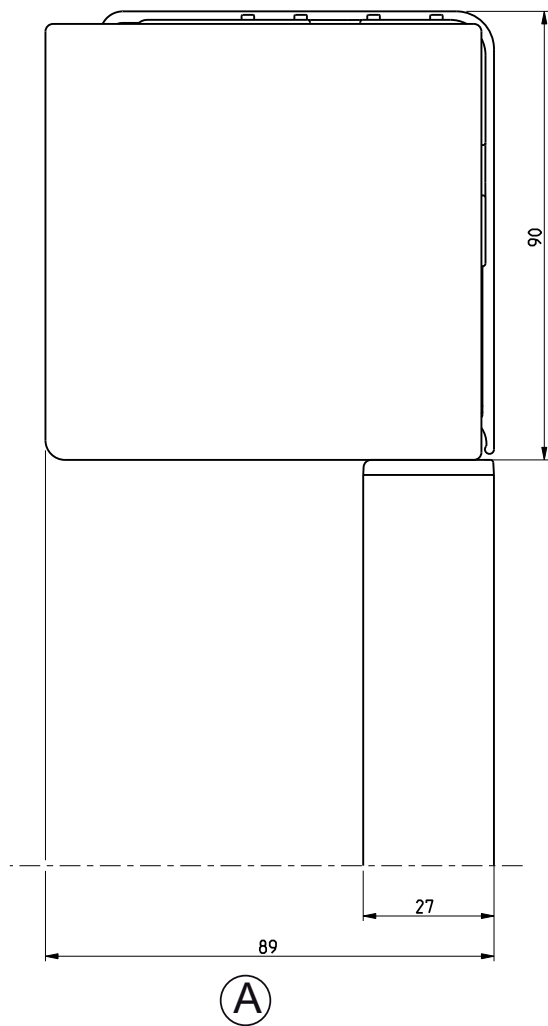

Laterale openingen zijn productieafhankelijk

A Zijaanzicht rechts

B Vooraanzicht

RB 500

Type 5-50

Schaal: 1:1 (A3)
Alle afmetingen in
mm

Pagina

Rolgordijn met motoraandrijving en basisprofiel M, frontprofiel M en zijgeleidingskan-
aal 20

Produktcode:
5-56-32-1-0-1_Rev02

32/37