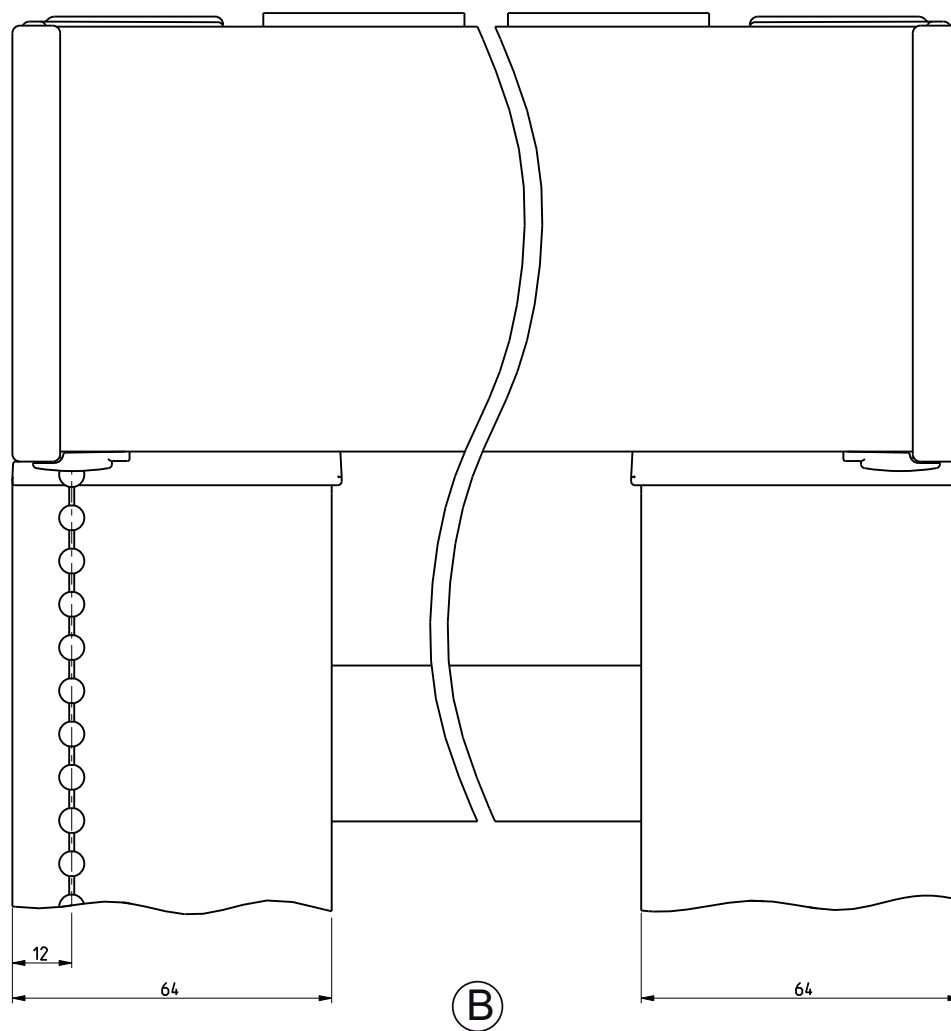

Laterale openingen zijn productieafhankelijk

A Zijaanzicht rechts

B Vooraanzicht

RB 500

Type 5-50

Schaal: 1:1 (A3)
Alle afmetingen in
mm

Pagina

Rolgordijn met kettingbediening en basisprofiel M, frontprofiel M en zijgeleidingskan-
aal 64

Produktcode:
5-51-42-1-0-1_Rev02

11/37