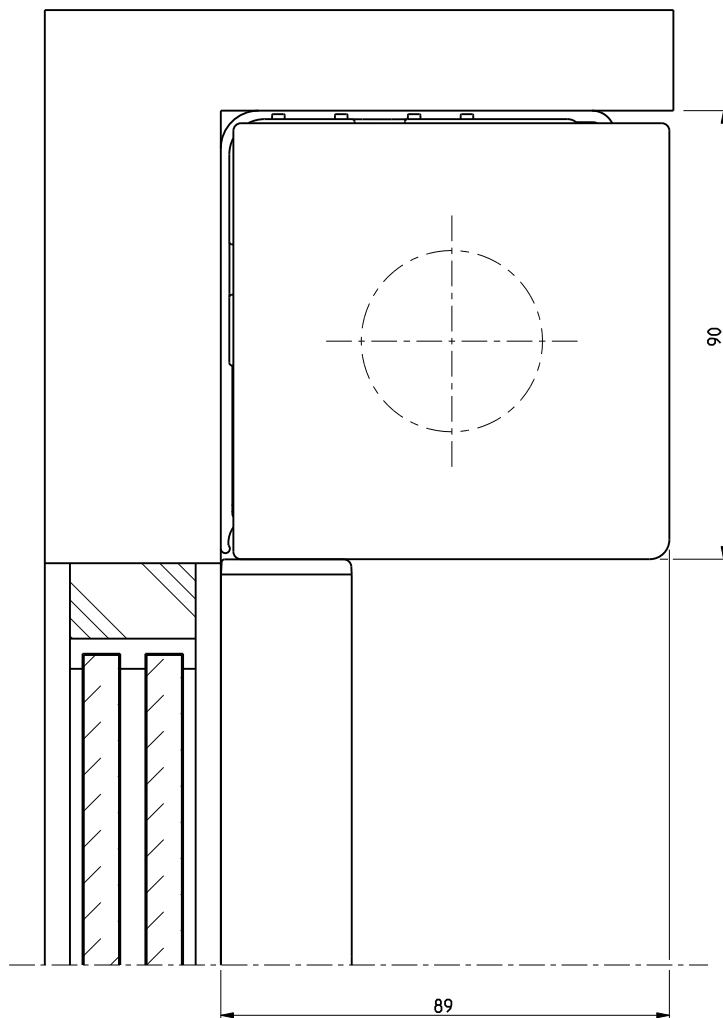

Laterale openingen zijn productieafhankelijk

RB 500

Type 5-50

Zijaanzicht links,
Wandmontage
Plafondmontage

Schaal: 1:1 (A3)
Alle afmetingen in
mm

Pagina

Rolgordijn met motoraandrijving en basisprofiel M, frontprofiel M en zijgeleidingskan-
aal 20

Produktcode:
5-56-32-1-0-1_Rev02

33/37