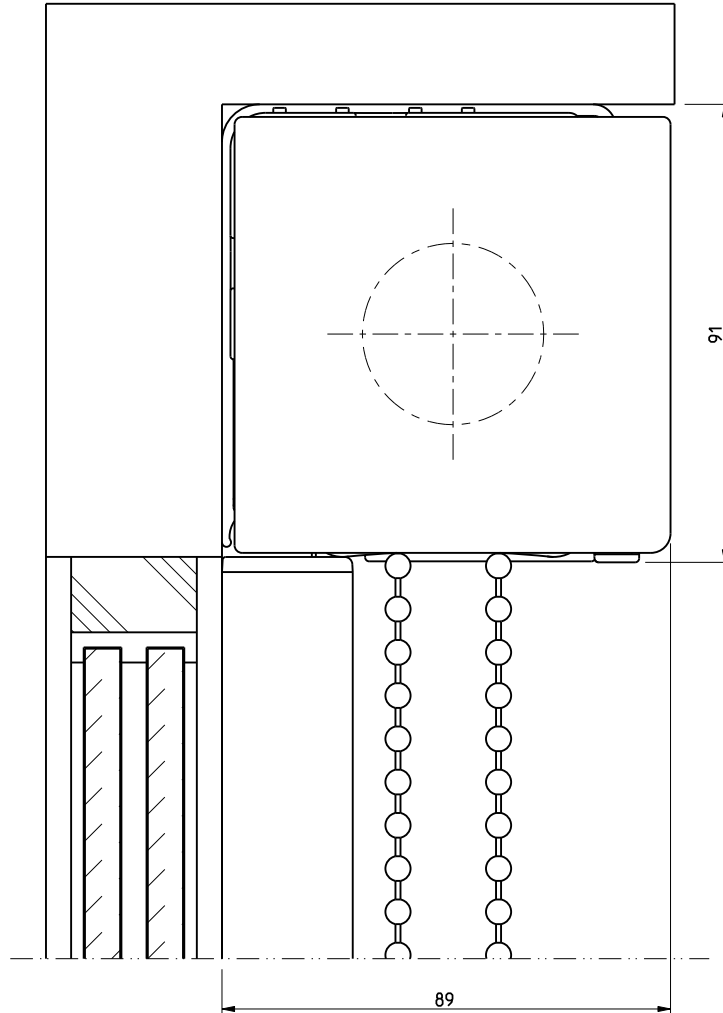

Laterale openingen zijn productieafhankelijk

RB 500

Type 5-50

Zijaanzicht links,
Wandmontage
Plafondmontage

Schaal: 1:1 (A3)
Alle afmetingen in
mm

Pagina

Rolgordijn met kettingbediening en basisprofiel M, frontprofiel M en zijgeleidingskan-
aal 20

Produktcode:
5-51-32-1-0-1_Rev02

9/37