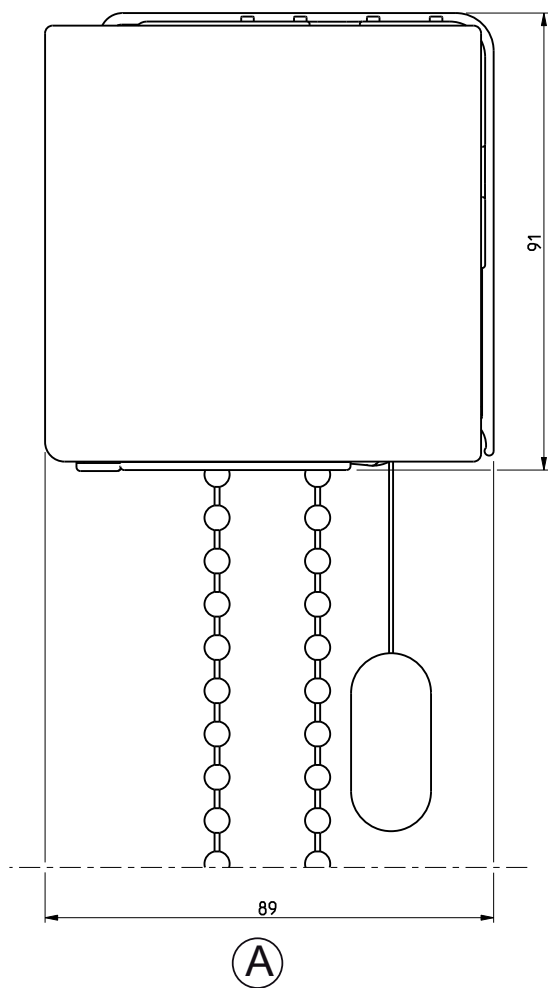

Laterale openingen zijn productieafhankelijk

Bovenaanzicht

RB 500

Type 5-50

Schaal: 1:1 (A3)  
Alle afmetingen in mm

Pagina

Cassettesteun 85 met basisprofiel M en frontprofiel M

Produktcode:  
5-50\_Rev02

1/37

Laterale openingen zijn productieafhankelijk

A Zijaanzicht rechts

B Vooraanzicht

RB 500

Type 5-50

Schaal: 1:1 (A3)  
Alle afmetingen in  
mm

Pagina