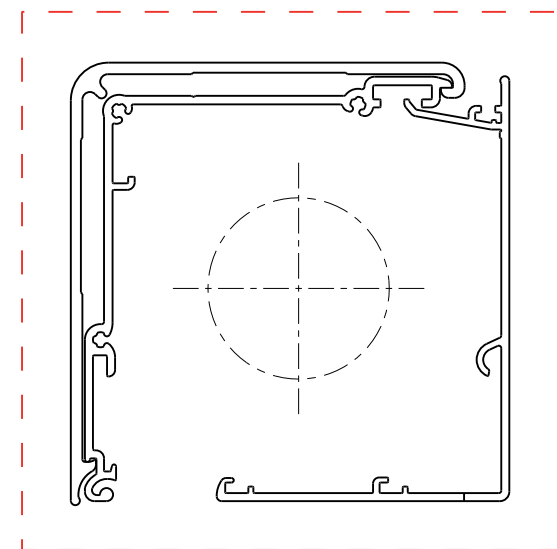

Laterale openingen zijn productieafhankelijk

RB 500

Type 5-50

Zijaanzicht links,
Wandmontage
Plafondmontage

Schaal: 1:1 (A3)
Alle afmetingen in
mm

Pagina

Rolgordijn met slingerstangbediening en basisprofiel M, frontprofiel M en zijgeleidingskanaal 64

Produktcode:
5-55-42-1-0-1_Rev02

24/37