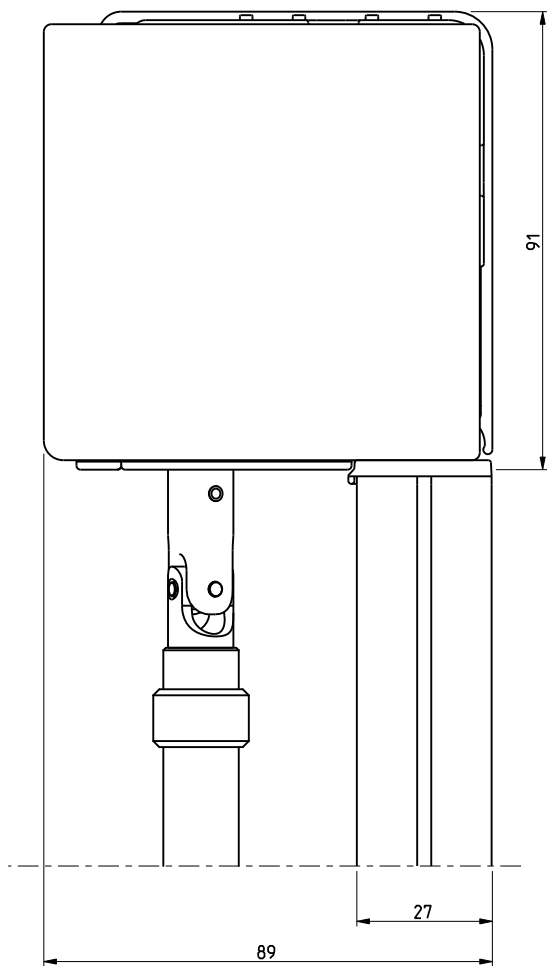

(A)

(B)

Laterale openingen zijn productieafhankelijk

A Zijaanzicht rechts

B Vooraanzicht

RB 500

Type 5-50

Schaal: 1:1 (A3)
Alle afmetingen in
mm

Pagina

Rolgordijn met slingerstangbediening en basisprofiel M, frontprofiel M en zijgeleidingskanaal 64

Produktcode:
5-55-42-1-0-1_Rev02

23/37