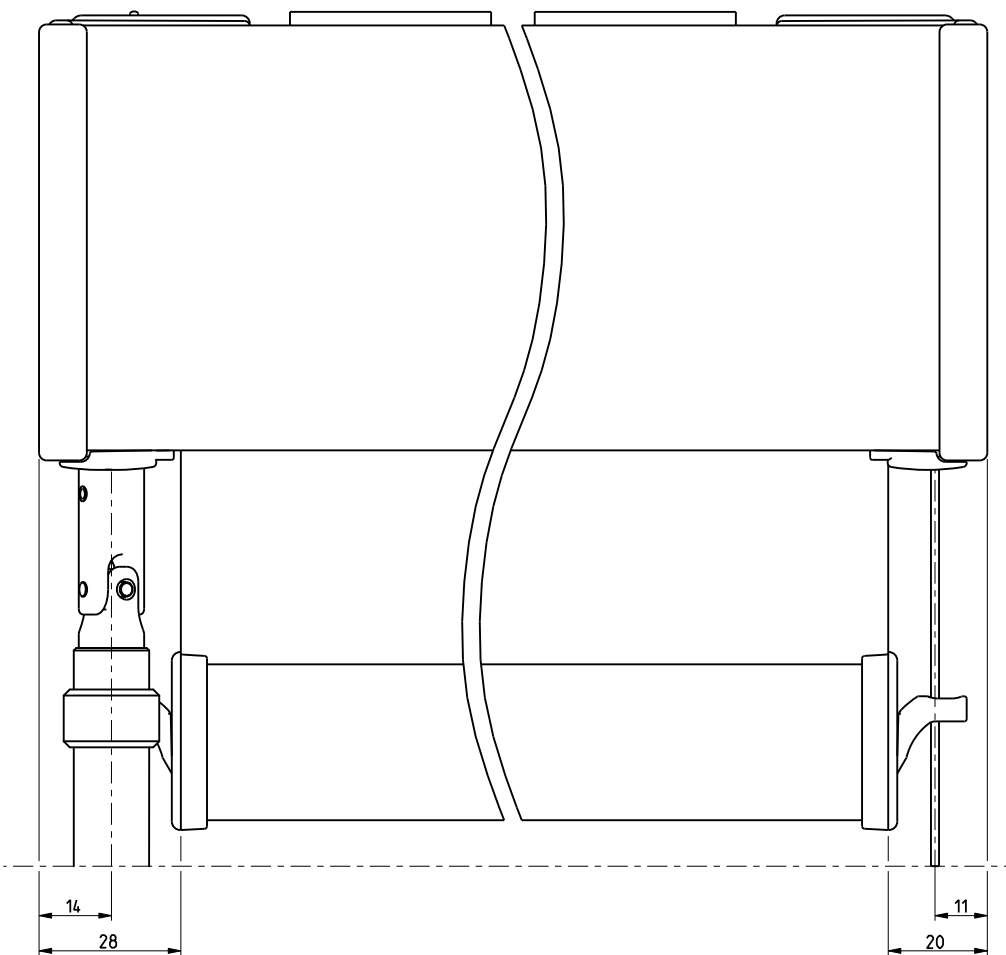

(B)

Laterale openingen zijn productieafhankelijk

A Zijaanzicht rechts

B Vooraanzicht

RB 500

Type 5-50

Schaal: 1:1 (A3)
Alle afmetingen in
mm

Pagina

Rolgordijn met slingerstangbediening en basisprofiel M, frontprofiel M en kabelzijgeleiding

Produktcode:
5-55-22-1-0-1_Rev02

17/37