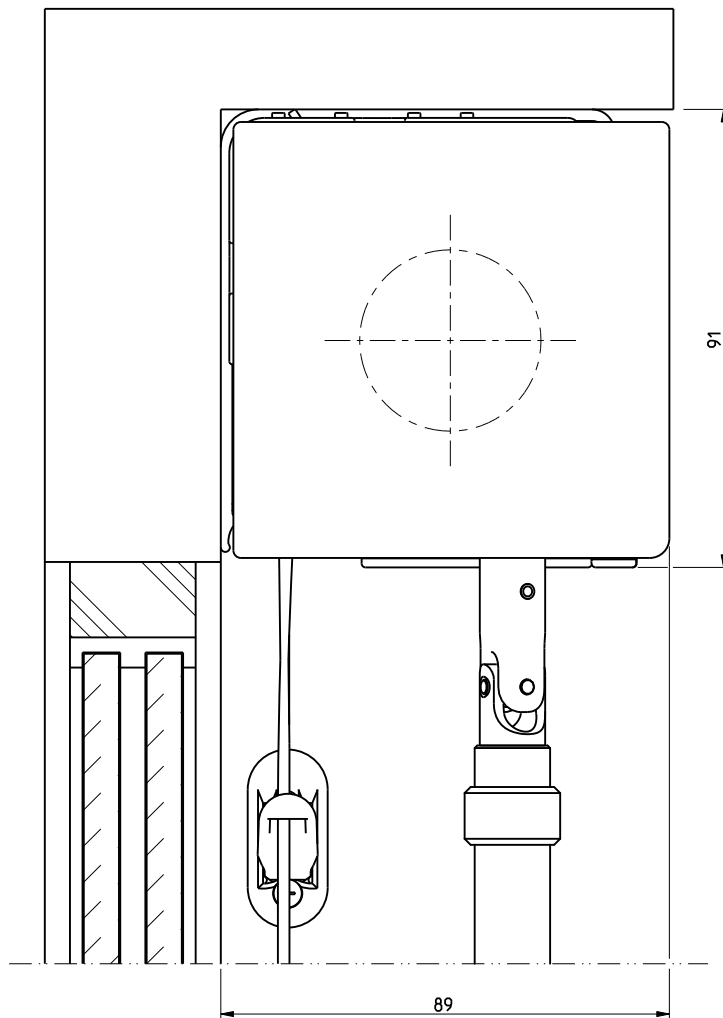

Laterale openingen zijn productieafhankelijk

RB 500

Type 5-50

Zijaanzicht links,
Wandmontage
Plafondmontage

Schaal: 1:1 (A3)
Alle afmetingen in
mm

Rolgordijn met slingerstangbediening en basisprofiel M, frontprofiel M en kabelzijgeleiding

Produktcode:
5-55-22-1-0-1_Rev02

Pagina

18/37