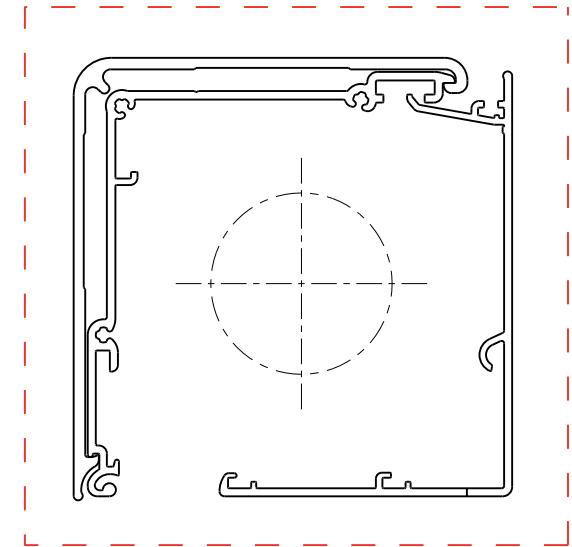

RB 500

Type 5-50

Zijaanzicht links,  
Wandmontage  
Plafondmontage

Schaal: 1:1 (A3)  
Alle afmetingen in  
mm

Rolgordijn met motoraandrijving en basisprofiel M, frontprofiel M en zijgeleidingskan-  
aal 64

Produktcode:  
5-56-42-1-0-1\_Rev02

Pagina  
36/37

Laterale openingen zijn productieafhankelijk

RB 500

Type 5-50

Zijaanzicht links,  
Montage in-de-dag

Schaal: 1:1 (A3)  
Alle afmetingen in  
mm

Pagina