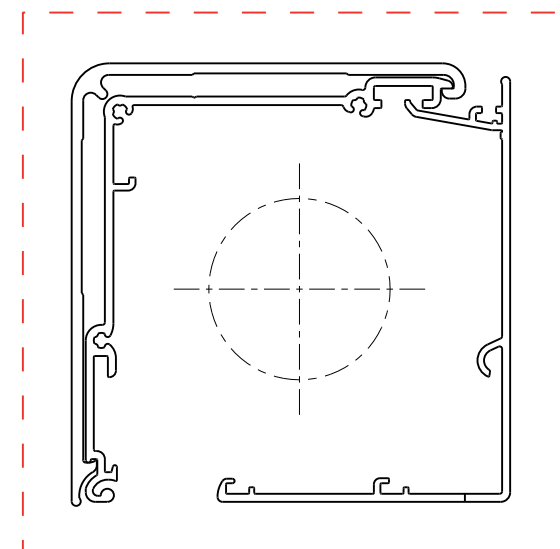

Laterale openingen zijn productieafhankelijk

RB 500

Type 5-50

Zijaanzicht links,
Wandmontage
Plafondmontage

Schaal: 1:1 (A3)
Alle afmetingen in
mm

Rolgordijn met slingerstangbediening en basisprofiel M, frontprofiel M en zijgelei-
dingskanaal 20

Produktcode:
5-55-32-1-0-1_Rev02

Pagina
21/37