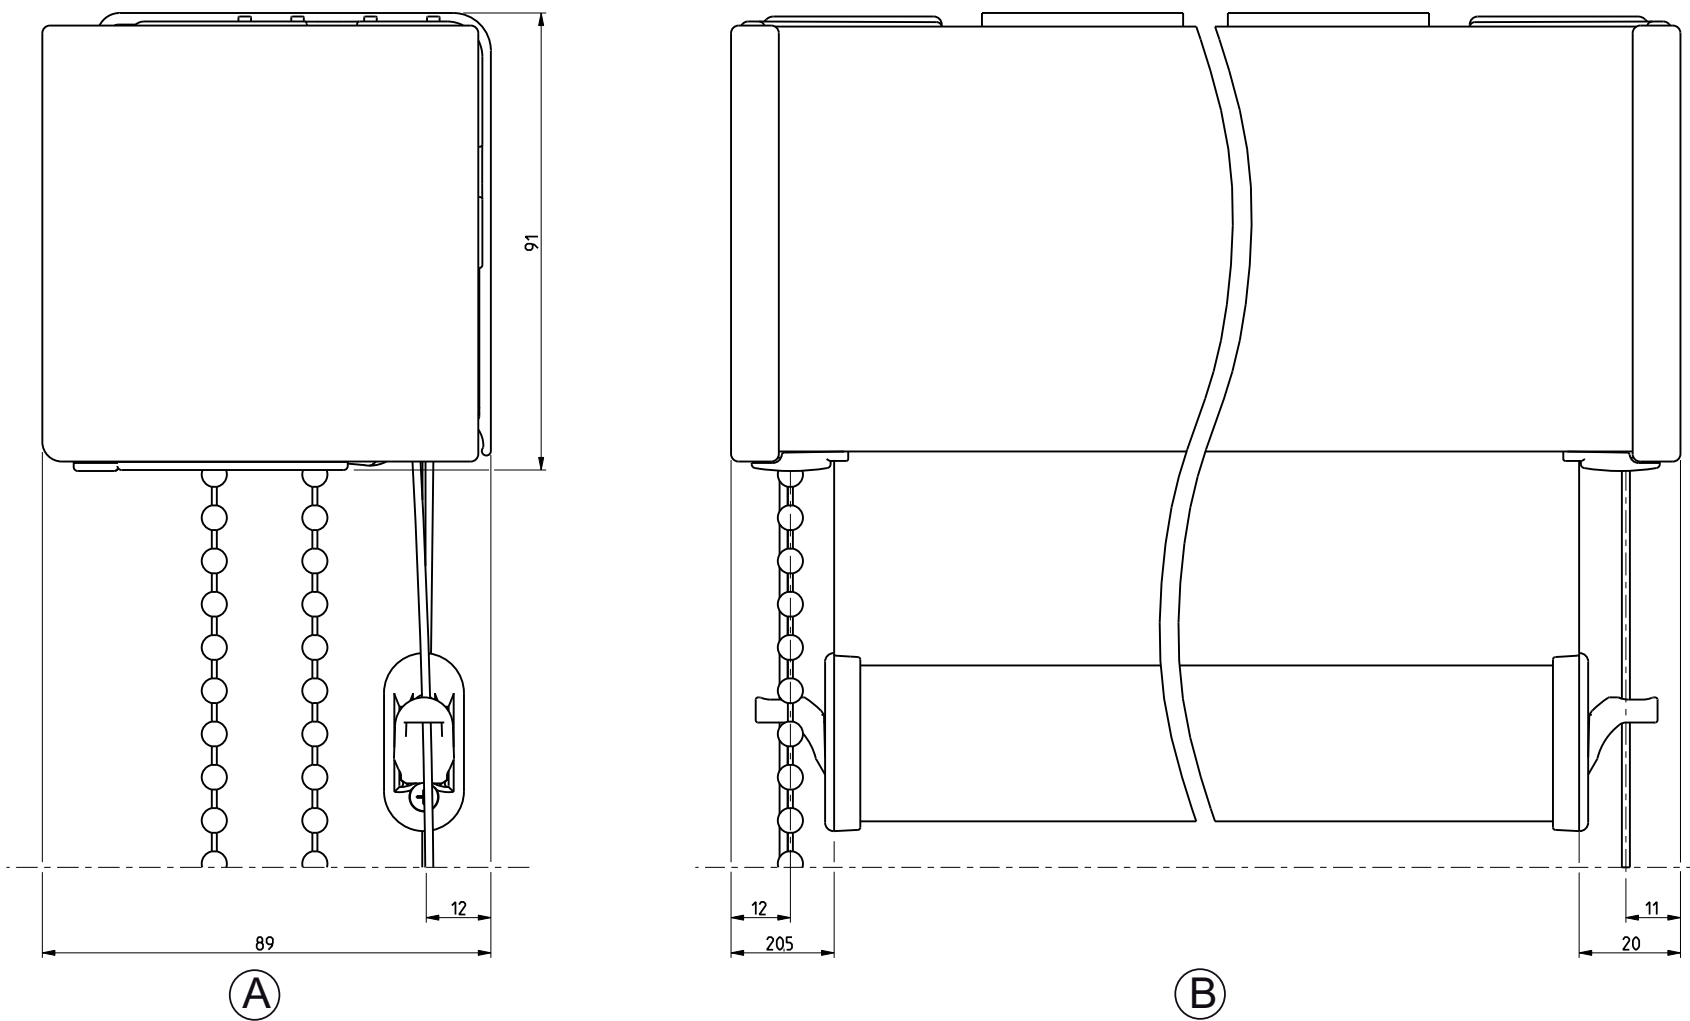

Schaal: 1:1 (A3)  
Alle afmetingen in  
mm

Pagina

Rolgordijn met kettingbediening en basisprofiel M en frontprofiel M

Produktcode:  
5-51-11-1-0-1\_Rev02

3/37

Laterale openingen zijn productieafhankelijk

	RB 500	Type 5-50	Zijaanzicht links, Montage in-de-dag	Schaal: 1:1 (A3) Alle afmetingen in mm	Pagina
	Rolgordijn met kettingbediening en basisprofiel M en frontprofiel M			Produktcode: 5-51-11-1-0-1_Rev02	4/37