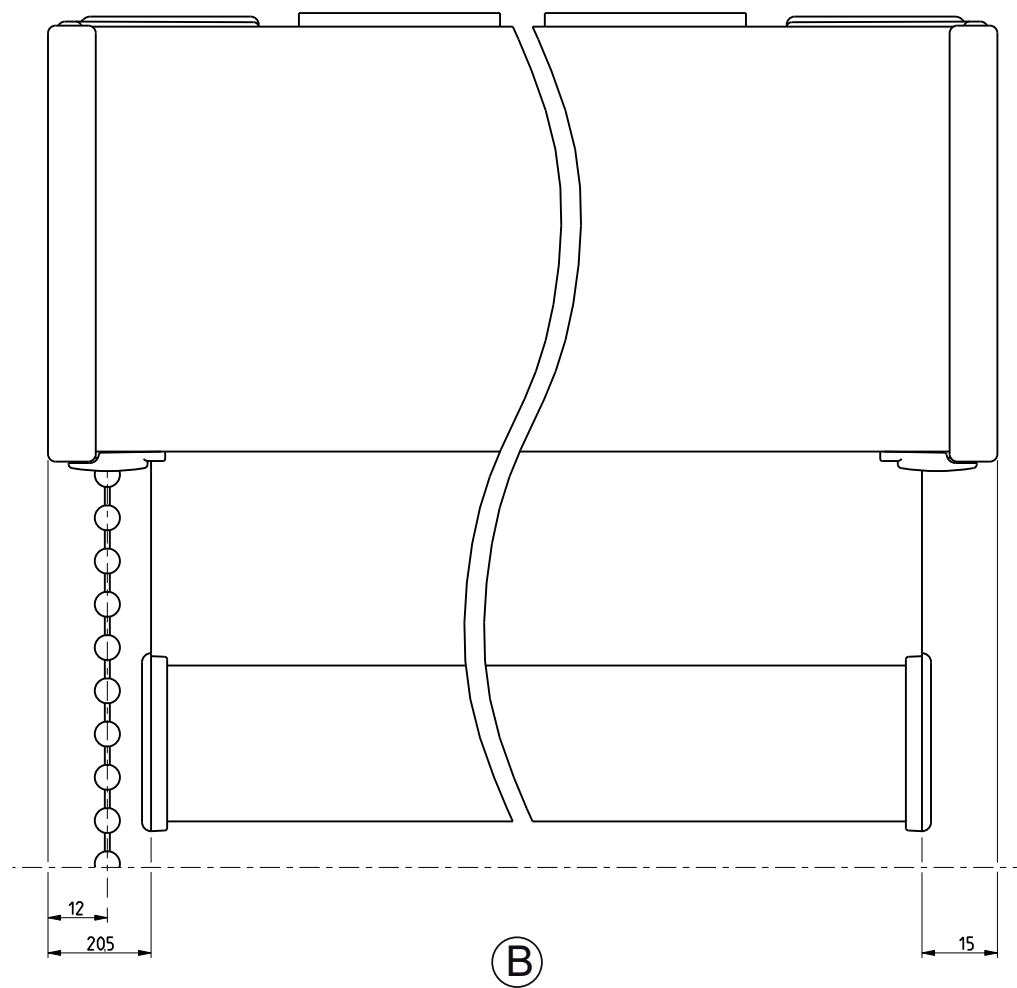

Laterale openingen zijn productieafhankelijk

A Zijaanzicht rechts

B Vooraanzicht

RB 500

Type 5-50

Schaal: 1:1 (A3)
Alle afmetingen in
mm

Pagina

Rolgordijn met kettingbediening en basisprofiel M en frontprofiel M

Produktcode:
5-51-11-1-0-1_Rev02

2/37