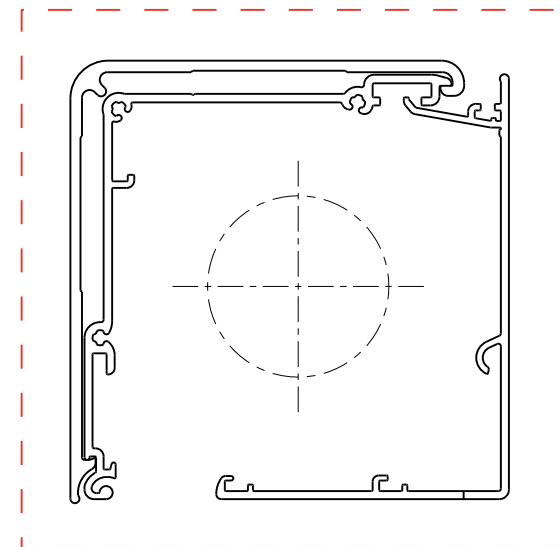

Laterale openingen zijn productieafhankelijk

helioscreen

RB 500

Type 5-50

Zijaanzicht links,
Wandmontage
Plafondmontage

Schaal: 1:1 (A3)
Alle afmetingen in
mm

Pagina

Rolgordijn met motoraandrijving en basisprofiel M, frontprofiel M

Produktcode:
5-56-11-1-0-1_Rev02

27/37