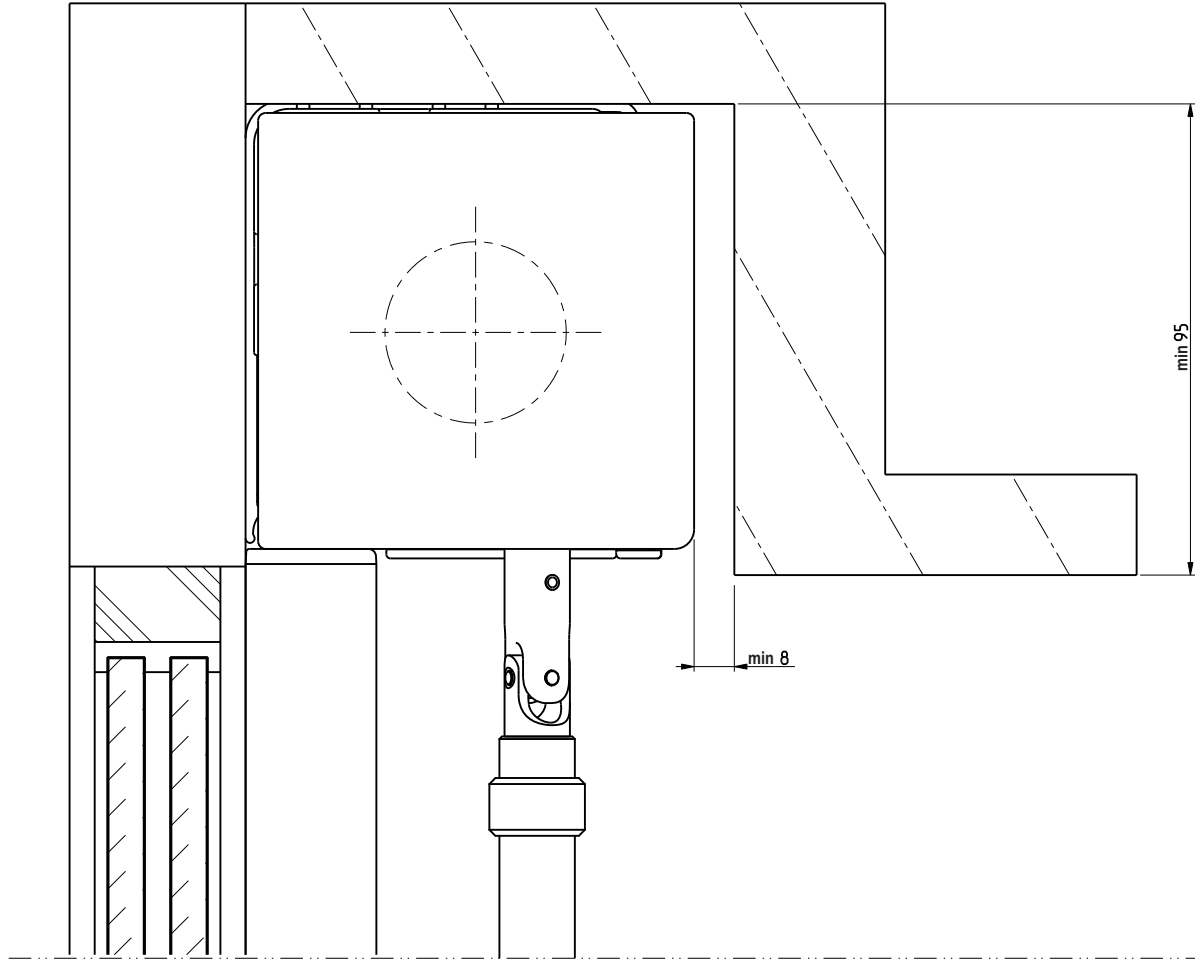

Laterale openingen zijn productieafhankelijk

	RB 500	Type 5-50	Zijaanzicht links, Montage in-de-dag	Schaal: 1:1 (A3) Alle afmetingen in mm	Pagina 22/37
	Rolgordijn met slingerstangbediening en basisprofiel M, frontprofiel M en zijgelei- dingskanaal 20			Produktcode: 5-55-32-1-0-1_Rev02