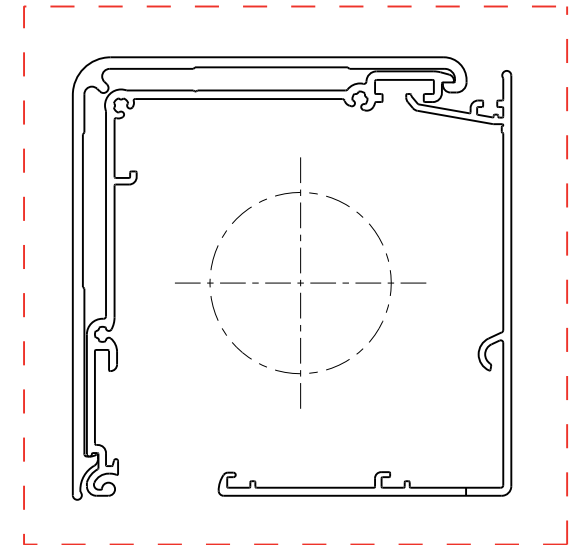

Laterale openingen zijn productieafhankelijk

RB 500

Type 5-50

Zijaanzicht links,
Wandmontage
Plafondmontage

Schaal: 1:1 (A3)
Alle afmetingen in
mm

Pagina

Rolgordijn met kettingbediening en basisprofiel M, frontprofiel M en zijgeleidingskan-
aal 20

Produktcode:
5-51-32-1-0-1_Rev02

9/37