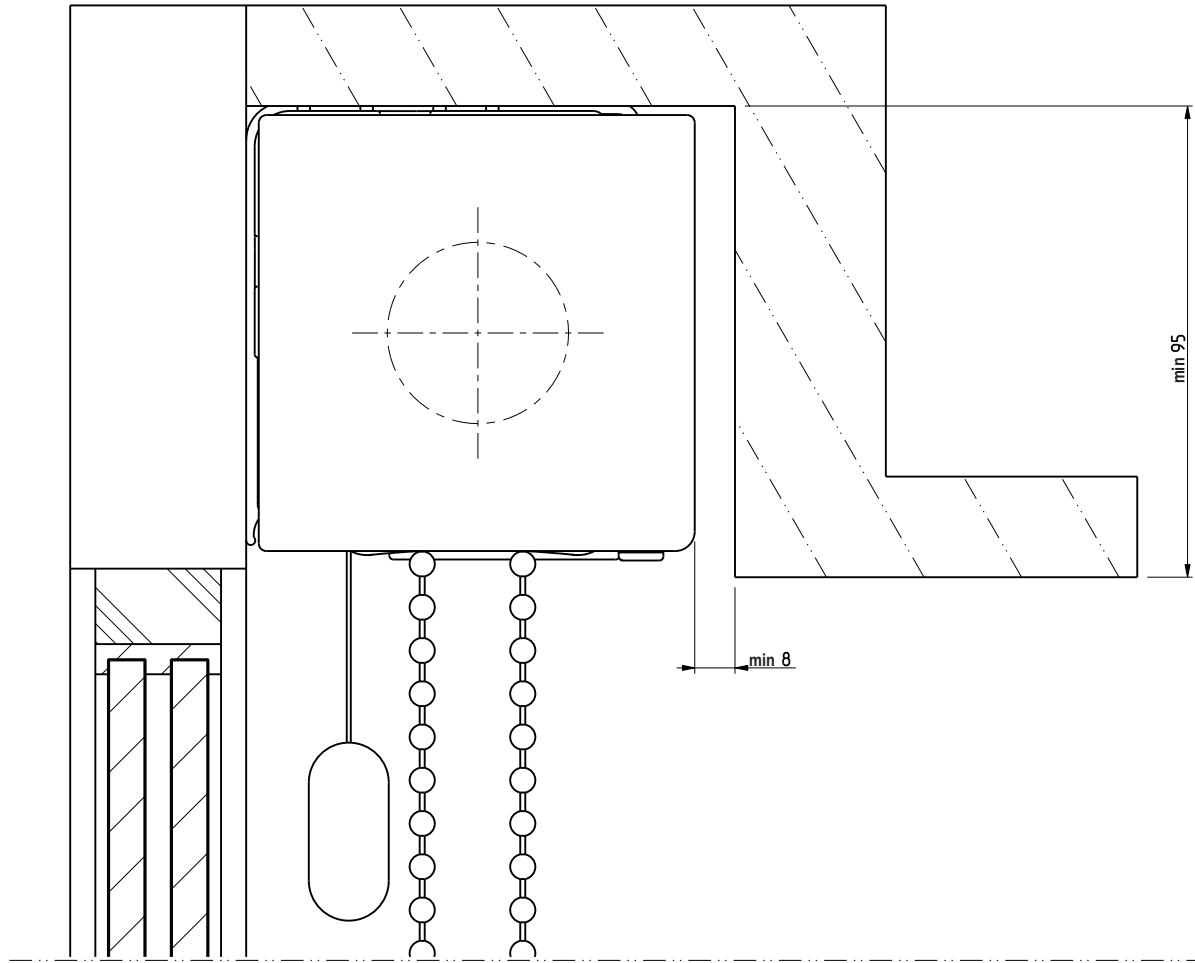

Rolgordijn met kettingbediening en basisprofiel M en frontprofiel M

Produktcode:  
5-51-11-1-0-1\_Rev02

2/37

Laterale openingen zijn productieafhankelijk

RB 500

Type 5-50

Zijaanzicht links,  
Wandmontage  
Plafondmontage

Schaal: 1:1 (A3)  
Alle afmetingen in  
mm

Pagina

Rolgordijn met kettingbediening en basisprofiel M en frontprofiel M

Produktcode:  
5-51-11-1-0-1\_Rev02

3/37

Laterale openingen zijn productieafhankelijk

	RB 500	Type 5-50	Zijaanzicht links, Montage in-de-dag	Schaal: 1:1 (A3) Alle afmetingen in mm	Pagina
	Rolgordijn met kettingbediening en basisprofiel M en frontprofiel M			Produktcode: 5-51-11-1-0-1_Rev02	4/37