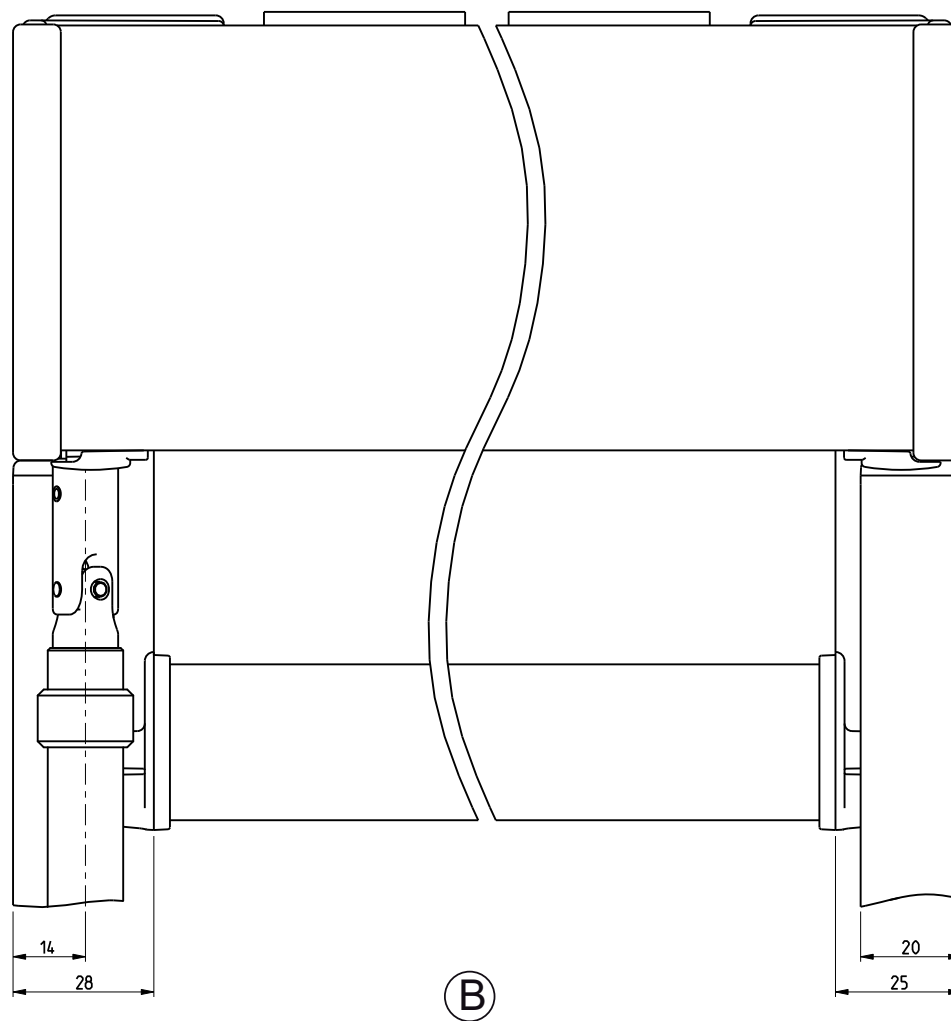

Produktcode:  
5-55-22-1-0-1\_Rev02

Pagina

18/37

Laterale openingen zijn productieafhankelijk

	RB 500	Type 5-50	Zijaanzicht links, Montage in-de-dag	Schaal: 1:1 (A3) Alle afmetingen in mm	Pagina 19/37
	Rolgordijn met slingerstangbediening en basisprofiel M, frontprofiel M en kabelzijgeleiding			Produktcode: 5-55-22-1-0-1_Rev02	