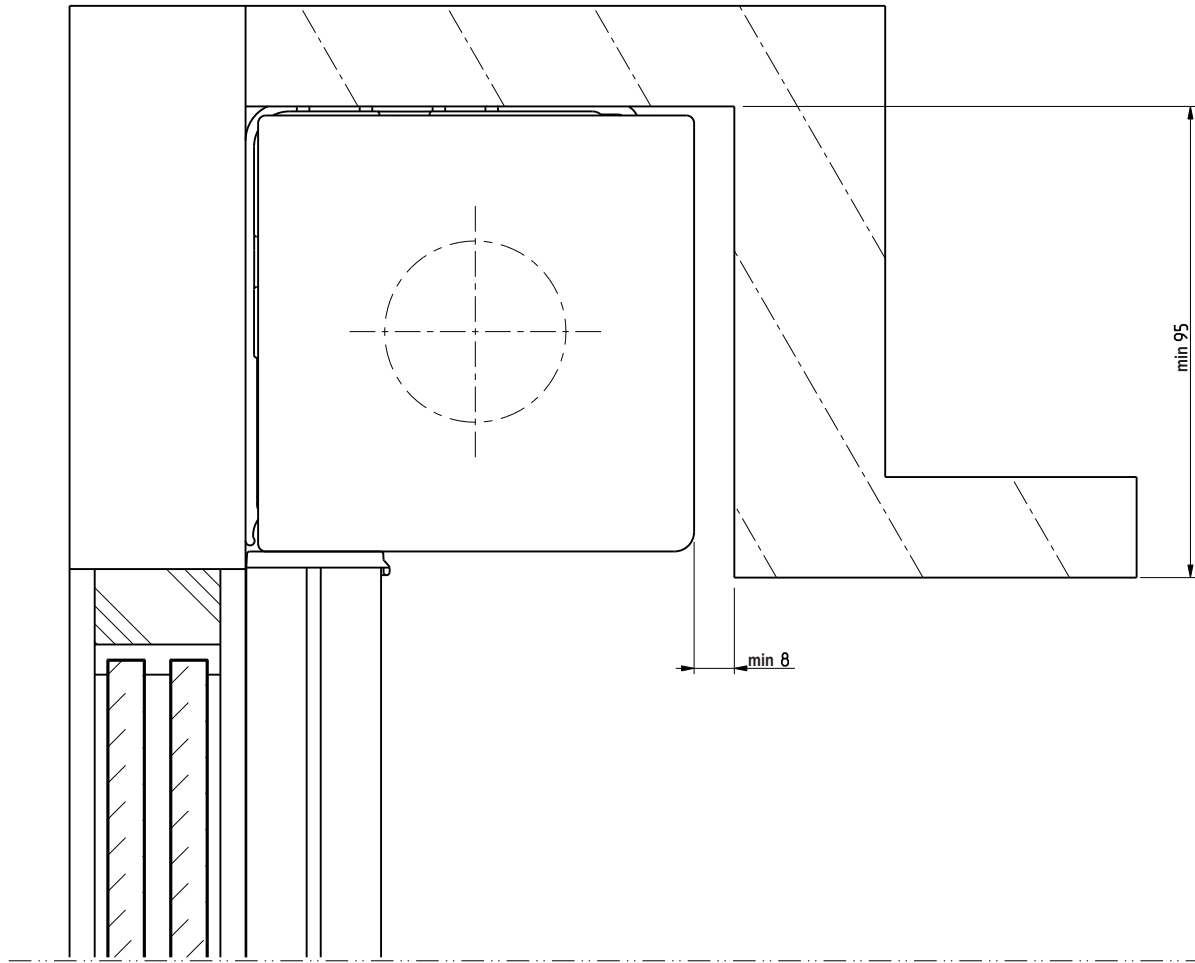

Laterale openingen zijn productieafhankelijk

RB 500

Type 5-50

Zijaanzicht links,
Montage in-de-dag

Schaal: 1:1 (A3)
Alle afmetingen in
mm

Pagina

Rolgordijn met motoraandrijving en basisprofiel M, frontprofiel M en zijgeleidingskan-
aal 64

Produktcode:
5-56-42-1-0-1_Rev02

37/37