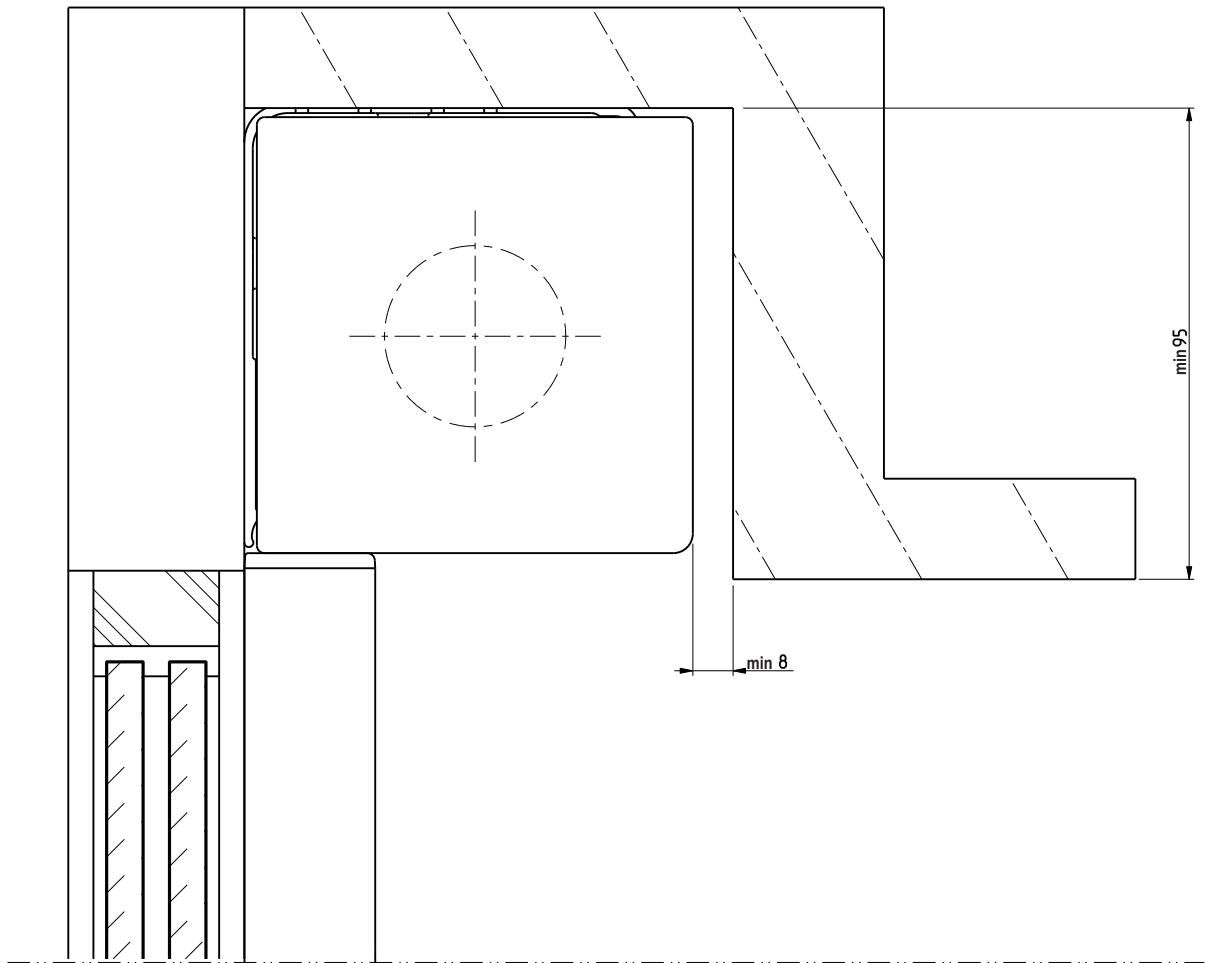

Laterale openingen zijn productieafhankelijk

	RB 500	Type 5-50	Zijaanzicht links, Montage in-de-dag	Schaal: 1:1 (A3) Alle afmetingen in mm	Pagina 34/37
	Rolgordijn met motoraandrijving en basisprofiel M, frontprofiel M en zijgeleidingskan- aal 20			Produktcode: 5-56-32-1-0-1_Rev02