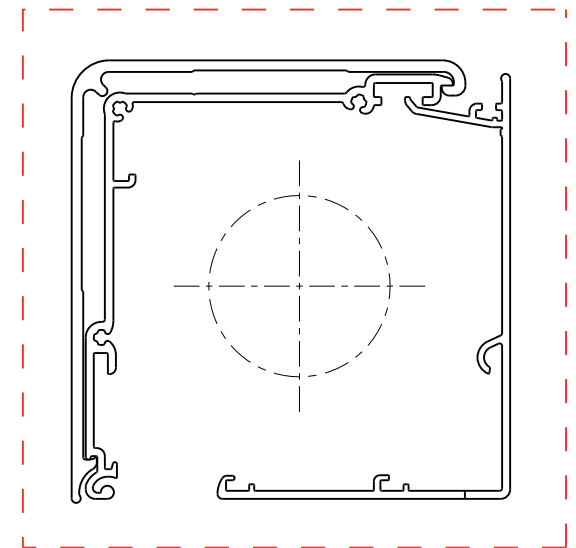

Laterale openingen zijn productieafhankelijk

RB 500

Type 5-50

Zijaanzicht links,
Wandmontage
Plafondmontage

Schaal: 1:1 (A3)
Alle afmetingen in
mm

Pagina

Rolgordijn met motoraandrijving en basisprofiel M, frontprofiel M en zijgeleidingskan-
aal 20

Produktcode:
5-56-32-1-0-1_Rev02

33/37