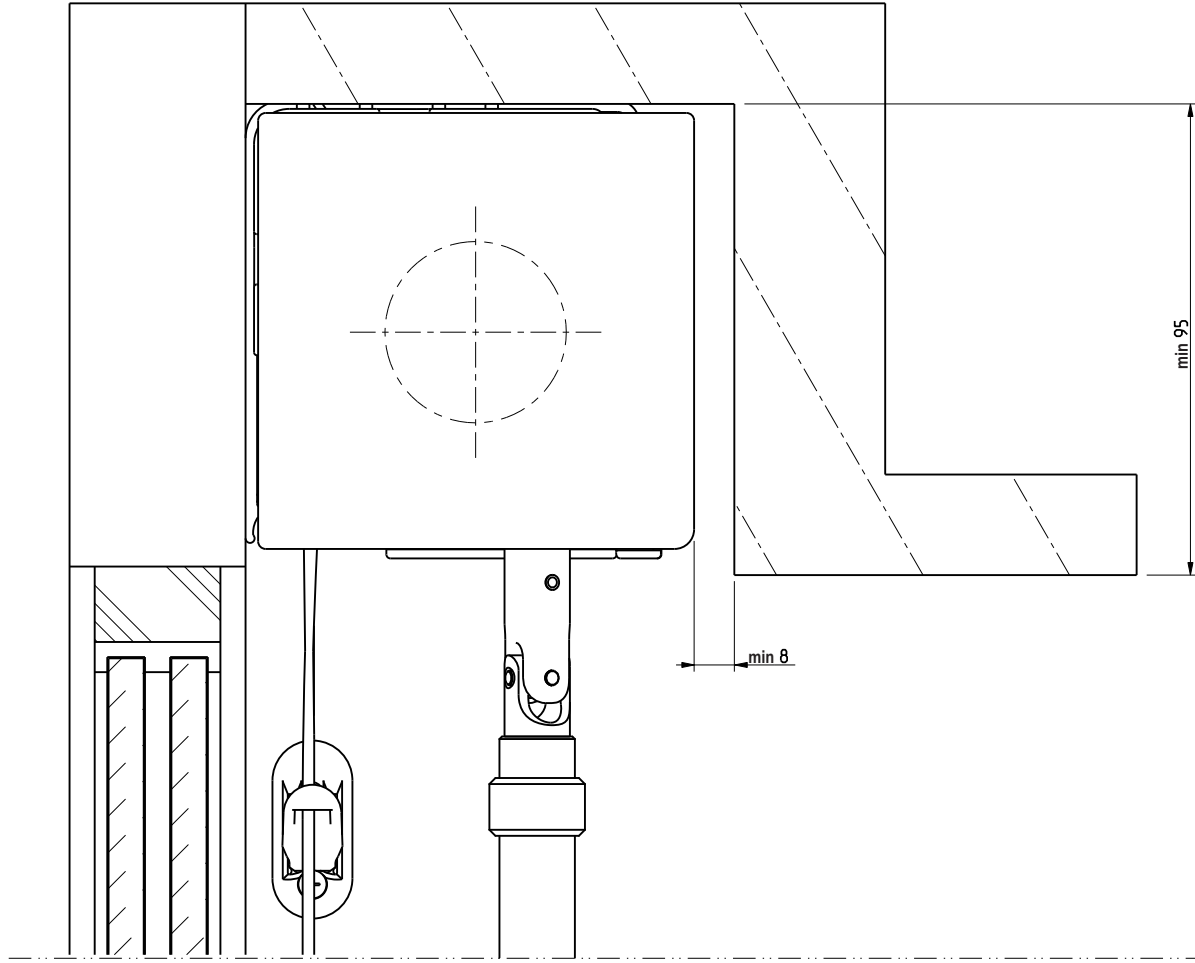

Laterale openingen zijn productieafhankelijk

	RB 500	Type 5-50	Zijaanzicht links, Montage in-de-dag	Schaal: 1:1 (A3) Alle afmetingen in mm	Pagina 19/37
	Rolgordijn met slingerstangbediening en basisprofiel M, frontprofiel M en kabelzijgeleiding			Produktcode: 5-55-22-1-0-1_Rev02