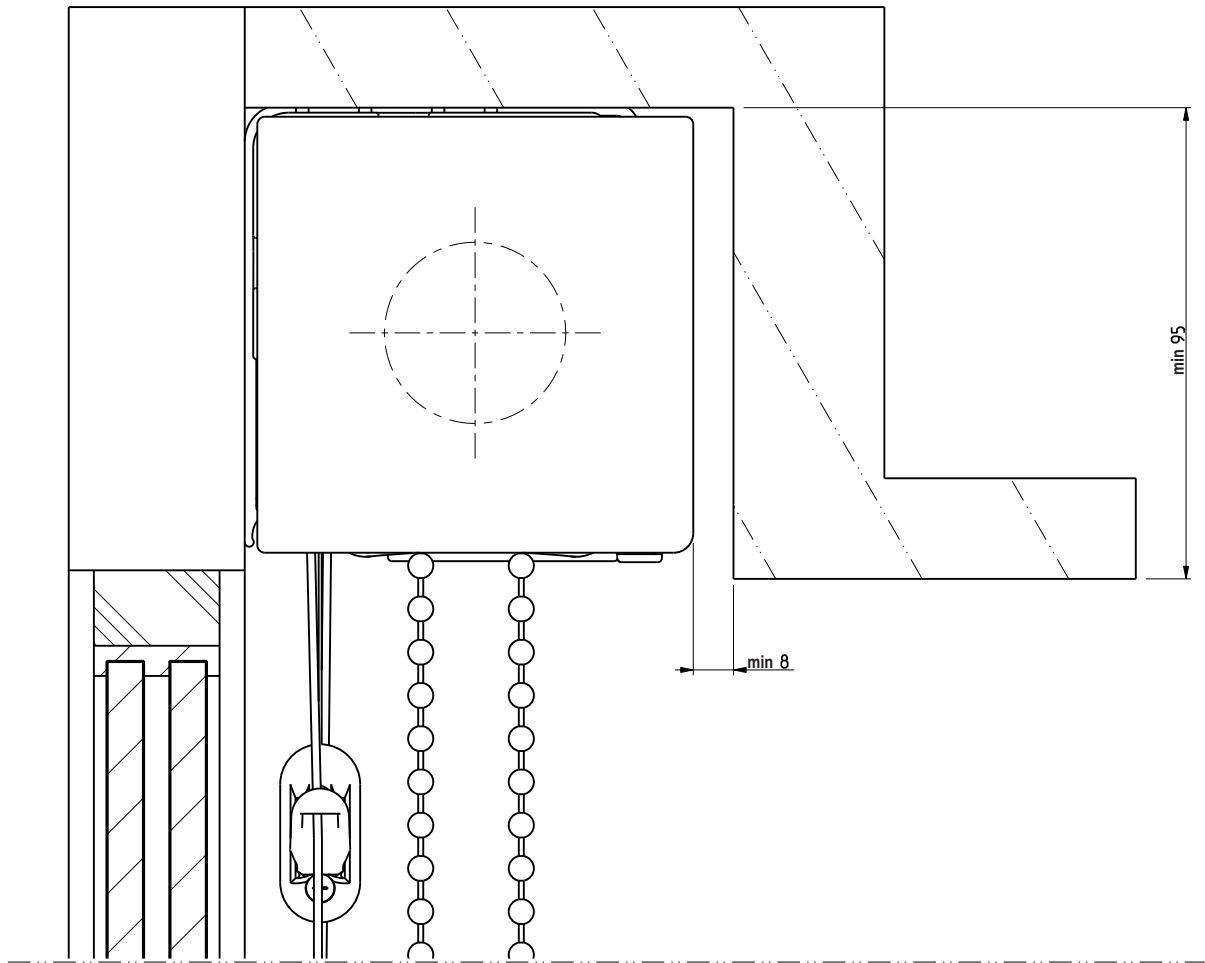

Produktcode:  
5-51-22-1-0-1\_Rev02

5/37

Laterale openingen zijn productieafhankelijk

RB 500

Type 5-50

Zijaanzicht links,  
Wandmontage  
Plafondmontage

Schaal: 1:1 (A3)  
Alle afmetingen in  
mm

Pagina

Rolgordijn met kettingbediening en basisprofiel M, frontprofiel M en kabelzijgeleiding

Produktcode:  
5-51-22-1-0-1\_Rev02

6/37

Laterale openingen zijn productieafhankelijk

	RB 500	Type 5-50	Zijaanzicht links, Montage in-de-dag	Schaal: 1:1 (A3) Alle afmetingen in mm	Pagina
	Rolgordijn met kettingbediening en basisprofiel M, frontprofiel M en kabelzijgeleiding			Produktcode: 5-51-22-1-0-1_Rev02	7/37