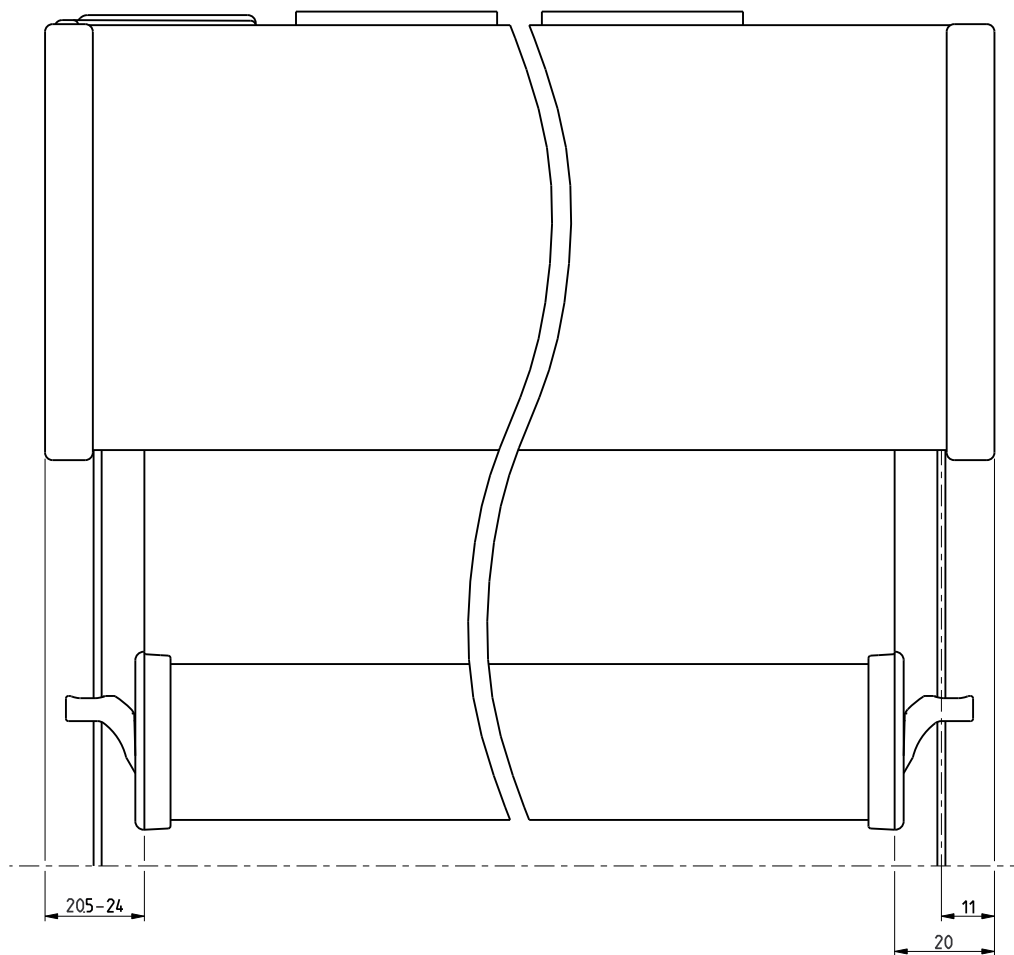

(B)

Laterale openingen zijn productieafhankelijk

A Zijaanzicht rechts

B Vooraanzicht

RB 500

Type 5-50

Schaal: 1:1 (A3)
Alle afmetingen in
mm

Pagina

Rolgordijn met motoraandrijving en basisprofiel M, frontprofiel M en kabelzijgeleiding

Produktcode:
5-56-22-1-0-1_Rev02

29/37