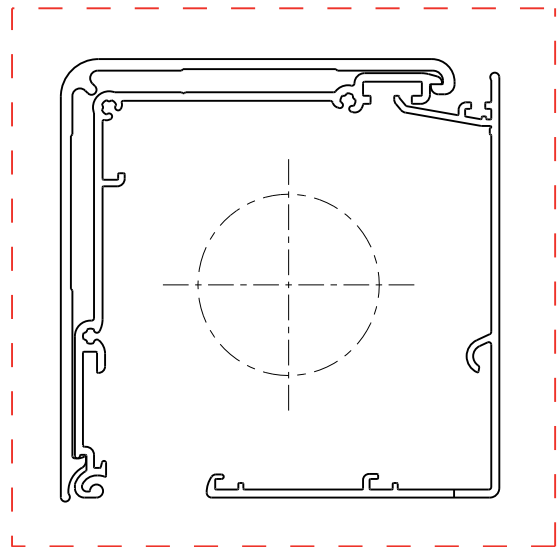

Laterale openingen zijn productieafhankelijk

A Zijaanzicht rechts      B Vooraanzicht

RB 500

Type 5-50

Schaal: 1:1 (A3)  
Alle afmetingen in mm

Pagina

Rolgordijn met kettingbediening en basisprofiel M, frontprofiel M en kabelzijgeleiding

Produktcode:  
5-51-22-1-0-1\_Rev02

5/37

Laterale openingen zijn productieafhankelijk

RB 500

Type 5-50

Zijaanzicht links,  
Wandmontage  
Plafondmontage

Schaal: 1:1 (A3)  
Alle afmetingen in  
mm

Pagina

Rolgordijn met kettingbediening en basisprofiel M, frontprofiel M en kabelzijgeleiding

Produktcode:  
5-51-22-1-0-1\_Rev02

6/37

Laterale openingen zijn productieafhankelijk

	RB 500	Type 5-50	Zijaanzicht links, Montage in-de-dag	Schaal: 1:1 (A3) Alle afmetingen in mm	Pagina
	Rolgordijn met kettingbediening en basisprofiel M, frontprofiel M en kabelzijgeleiding			Produktcode: 5-51-22-1-0-1_Rev02	7/37