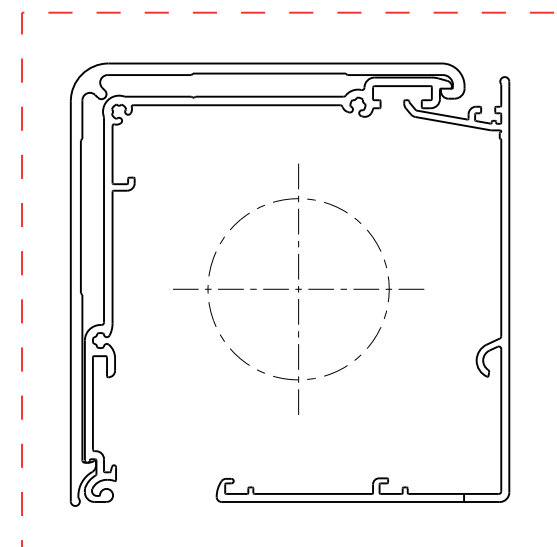

Schaal: 1:1 (A3)  
Alle afmetingen in  
mm

Pagina

Rolgordijn met kettingbediening en basisprofiel M en frontprofiel M

Produktcode:  
5-51-11-1-0-1\_Rev02

3/37

Laterale openingen zijn productieafhankelijk

	RB 500	Type 5-50	Zijaanzicht links, Montage in-de-dag	Schaal: 1:1 (A3) Alle afmetingen in mm	Pagina
	Rolgordijn met kettingbediening en basisprofiel M en frontprofiel M			Produktcode: 5-51-11-1-0-1_Rev02	4/37

Laterale openingen zijn productieafhankelijk

A Zijaanzicht rechts      B Vooraanzicht

RB 500

Type 5-50

Schaal: 1:1 (A3)  
Alle afmetingen in mm

Pagina

Rolgordijn met kettingbediening en basisprofiel M, frontprofiel M en kabelzijgeleiding

Produktcode:  
5-51-22-1-0-1\_Rev02

5/37

Laterale openingen zijn productieafhankelijk

RB 500

Type 5-50

Zijaanzicht links,  
Wandmontage  
Plafondmontage

Schaal: 1:1 (A3)  
Alle afmetingen in  
mm

Pagina