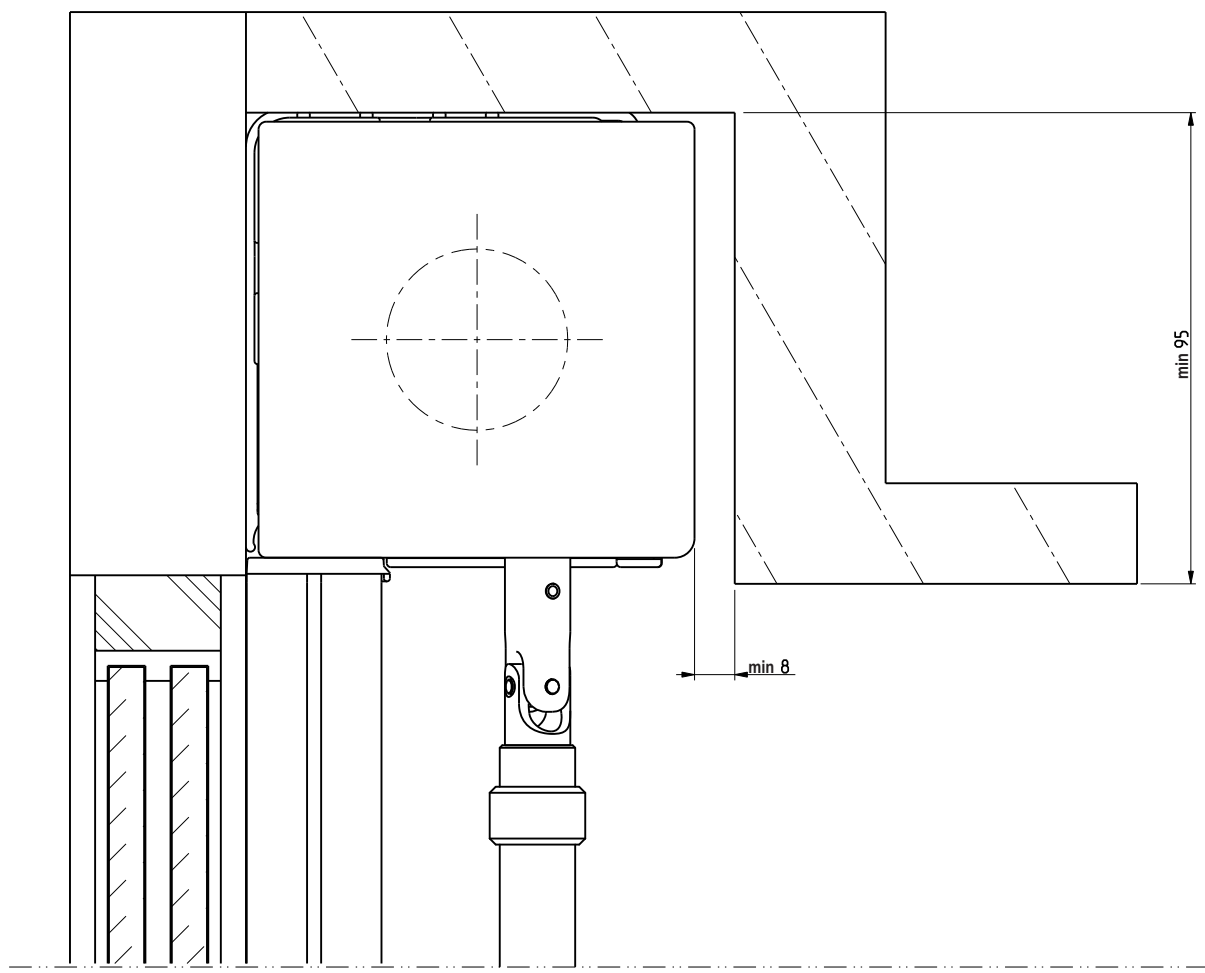

Laterale openingen zijn productieafhankelijk

	RB 500	Type 5-50	Zijaanzicht links, Montage in-de-dag	Schaal: 1:1 (A3) Alle afmetingen in mm	Pagina 25/37
	Rolgordijn met slingerstangbediening en basisprofiel M, frontprofiel M en zijgelei- dingskanaal 64			Produktcode: 5-55-42-1-0-1_Rev02