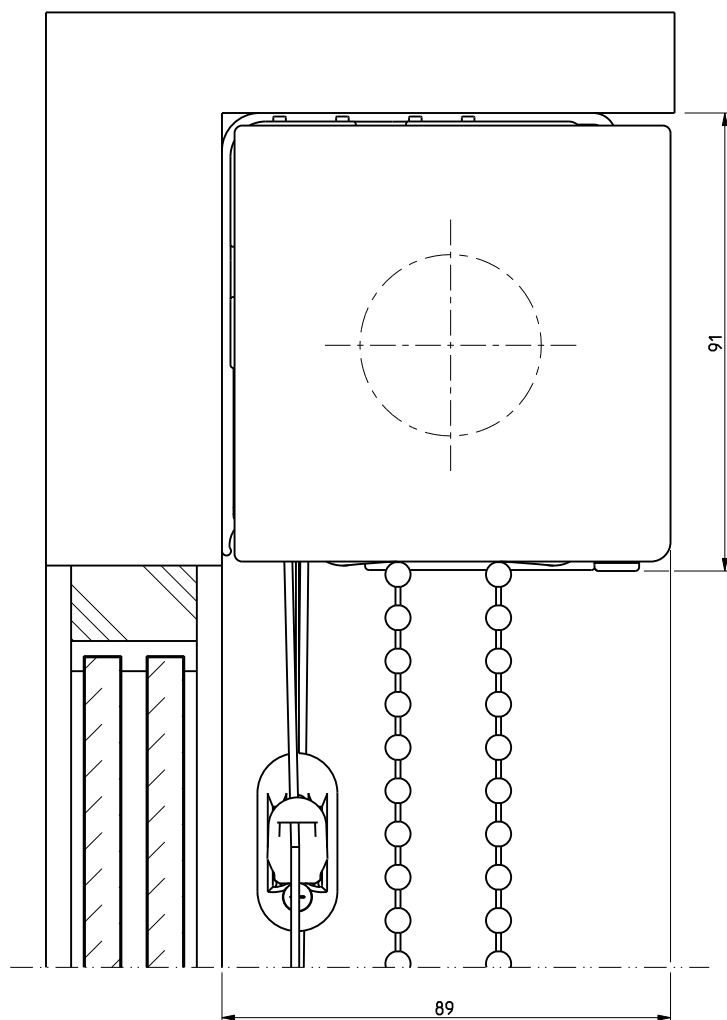

Laterale openingen zijn productieafhankelijk

A Zijaanzicht rechts      B Vooraanzicht

RB 500

Type 5-50

Schaal: 1:1 (A3)  
Alle afmetingen in mm

Pagina

Rolgordijn met kettingbediening en basisprofiel M, frontprofiel M en kabelzijgeleiding

Produktcode:  
5-51-22-1-0-1\_Rev02

5/37

Laterale openingen zijn productieafhankelijk

RB 500

Type 5-50

Zijaanzicht links,  
Wandmontage  
Plafondmontage

Schaal: 1:1 (A3)  
Alle afmetingen in  
mm

Pagina