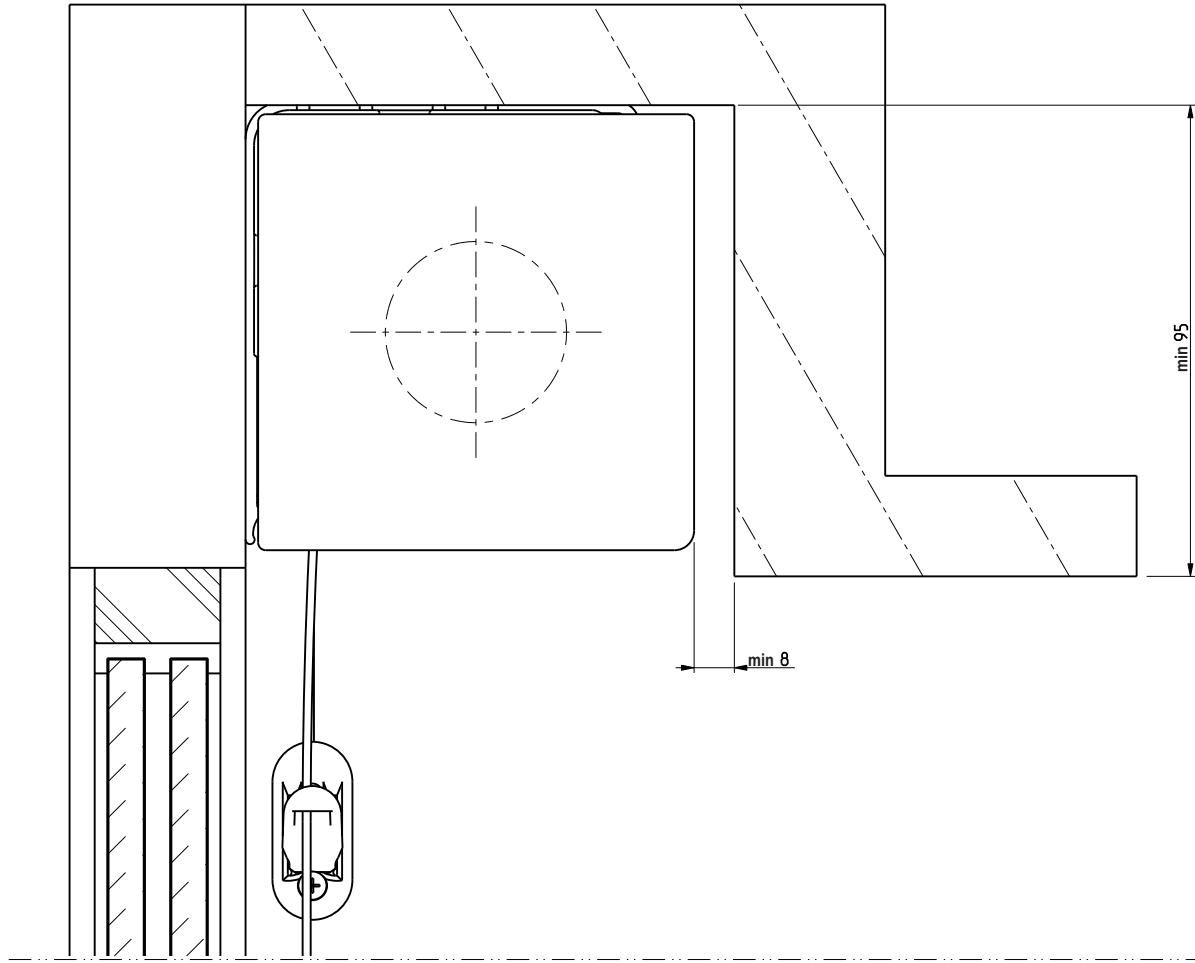

Laterale openingen zijn productieafhankelijk

RB 500

Type 5-50

Zijaanzicht links,
Montage in-de-dag

Schaal: 1:1 (A3)
Alle afmetingen in
mm

Pagina

Rolgordijn met motoraandrijving en basisprofiel M, frontprofiel M en kabelzijgeleiding

Produktcode:
5-56-22-1-0-1_Rev02

31/37