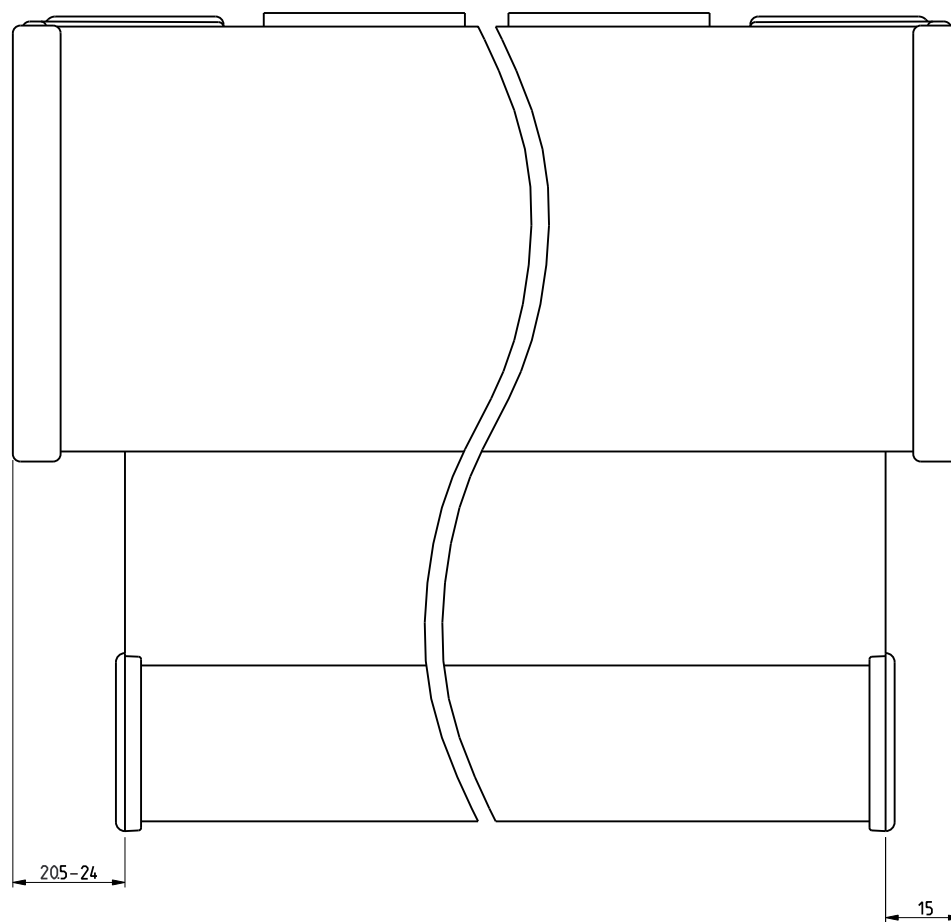

(B)

Laterale openingen zijn productieafhankelijk

A Zijaanzicht rechts

B Vooraanzicht

RB 500

Type 5-50

Schaal: 1:1 (A3)
Alle afmetingen in
mm

Pagina

Rolgordijn met motoraandrijving en basisprofiel M, frontprofiel M

Produktcode:
5-56-11-1-0-1_Rev02

26/37