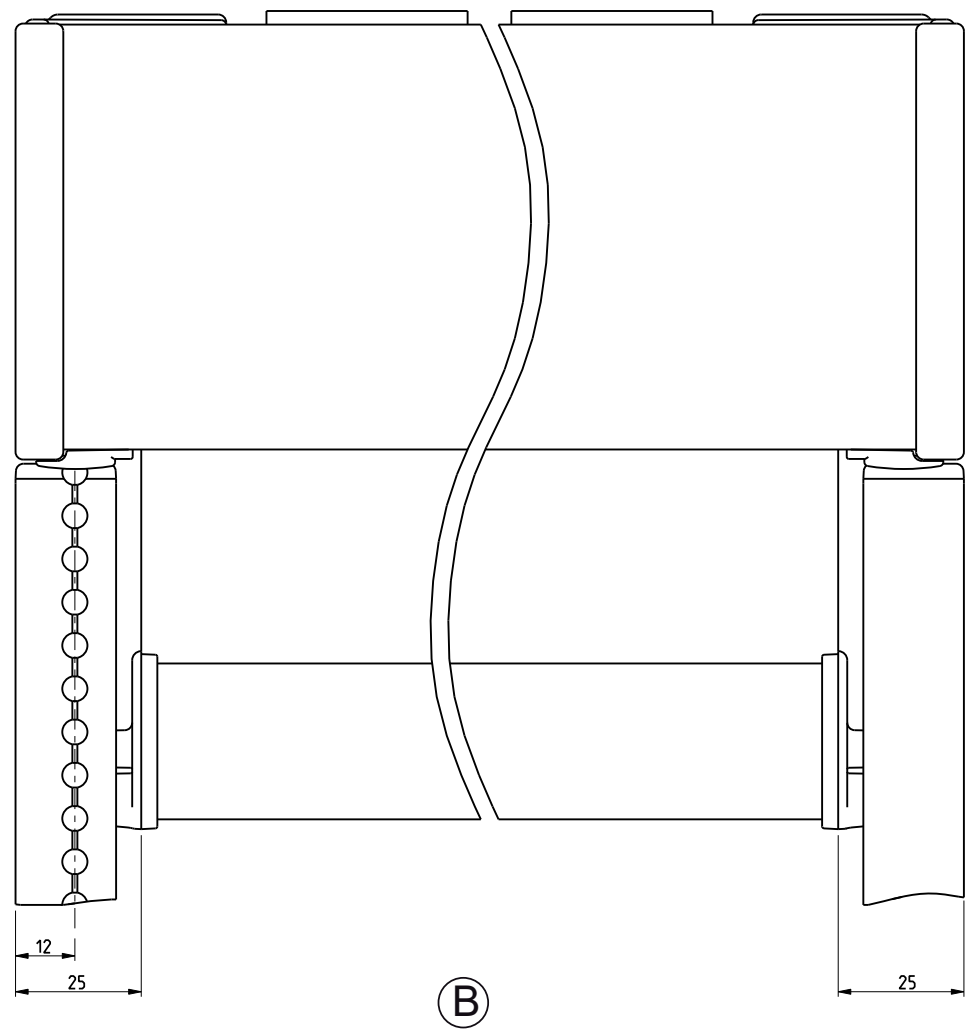

Rolgordijn met kettingbediening en basisprofiel M, frontprofiel M en kabelzijgeleiding

Produktcode:  
5-51-22-1-0-1\_Rev02

6/37

Laterale openingen zijn productieafhankelijk

	RB 500	Type 5-50	Zijaanzicht links, Montage in-de-dag	Schaal: 1:1 (A3) Alle afmetingen in mm	Pagina
	Rolgordijn met kettingbediening en basisprofiel M, frontprofiel M en kabelzijgeleiding			Produktcode: 5-51-22-1-0-1_Rev02	7/37