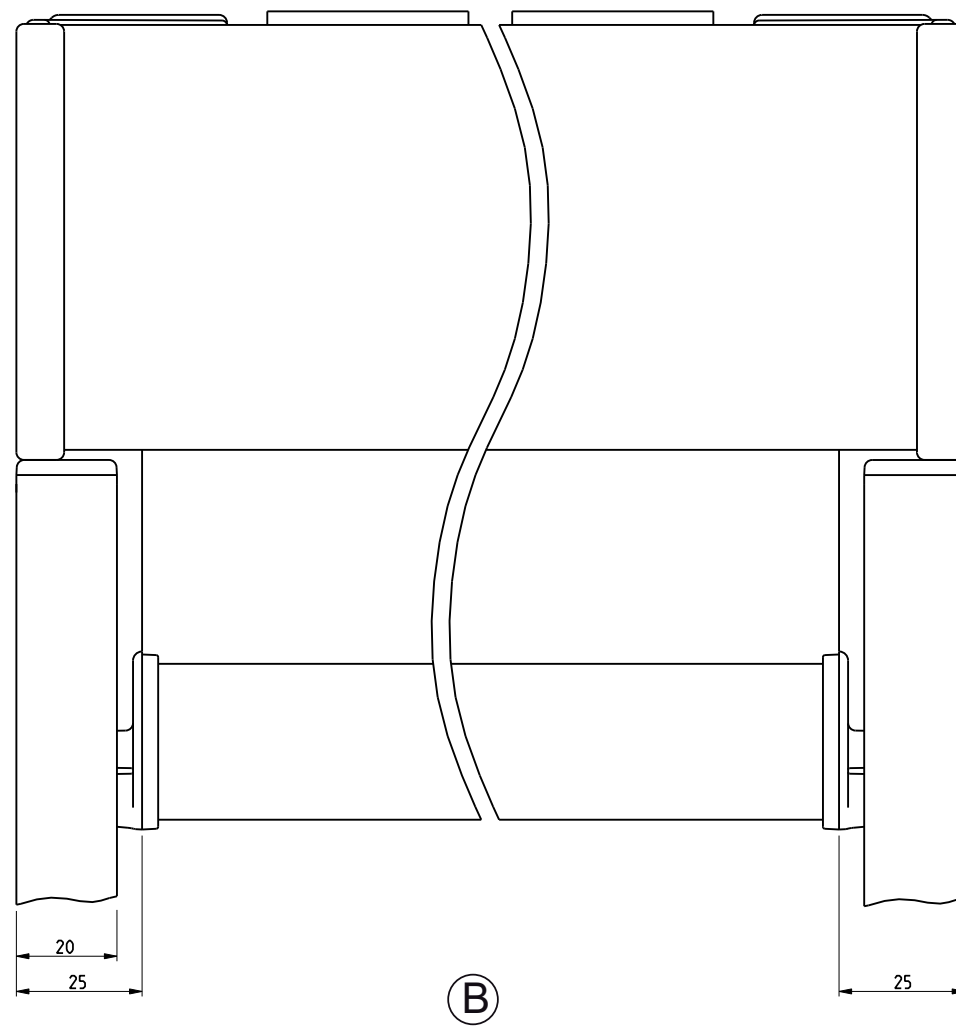

Laterale openingen zijn productieafhankelijk

A Zijaanzicht rechts

B Vooraanzicht

RB 500

Type 5-50

Schaal: 1:1 (A3)
Alle afmetingen in
mm

Pagina

Rolgordijn met motoraandrijving en basisprofiel M, frontprofiel M en zijgeleidingskan-
aal 20

Produktcode:
5-56-32-1-0-1_Rev02

32/37