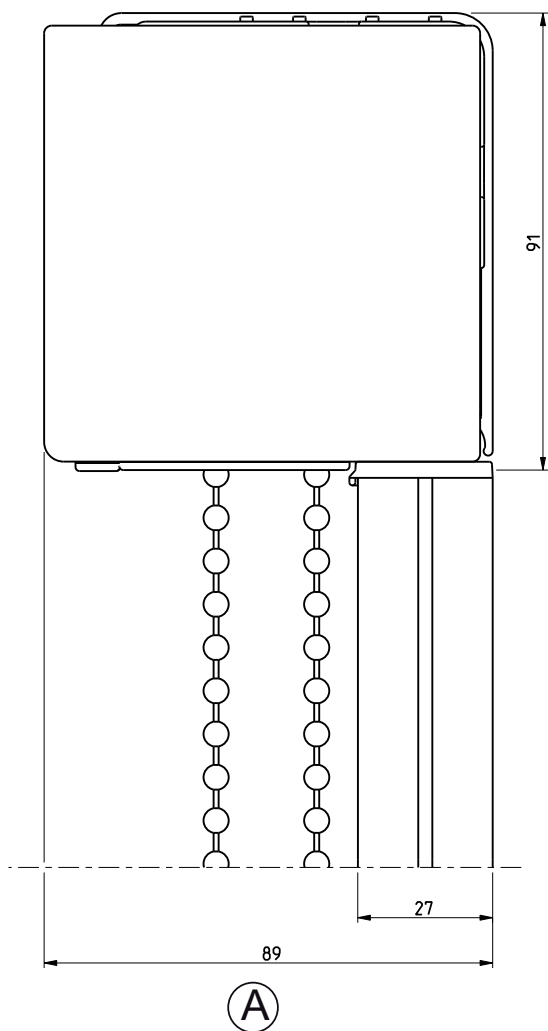

Laterale openingen zijn productieafhankelijk

A Zijaanzicht rechts

B Vooraanzicht

RB 500

Type 5-50

Schaal: 1:1 (A3)
Alle afmetingen in
mm

Pagina

Rolgordijn met kettingbediening en basisprofiel M, frontprofiel M en zijgeleidingskan-
aal 64

Produktcode:
5-51-42-1-0-1_Rev02

11/37