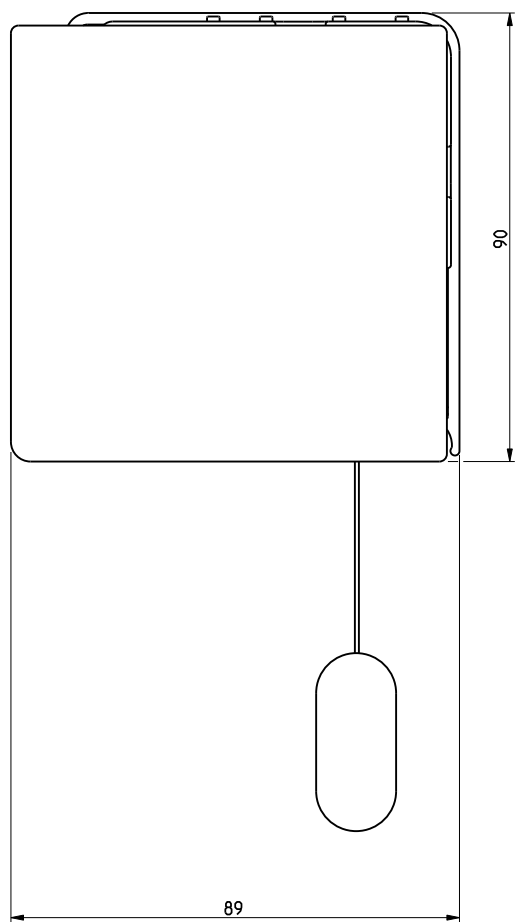

(A)

(B)

Laterale openingen zijn productieafhankelijk

A Zijaanzicht rechts

B Vooraanzicht

RB 500

Type 5-50

Schaal: 1:1 (A3)
Alle afmetingen in
mm

Pagina

Rolgordijn met motoraandrijving en basisprofiel M, frontprofiel M

Produktcode:
5-56-11-1-0-1_Rev02

26/37