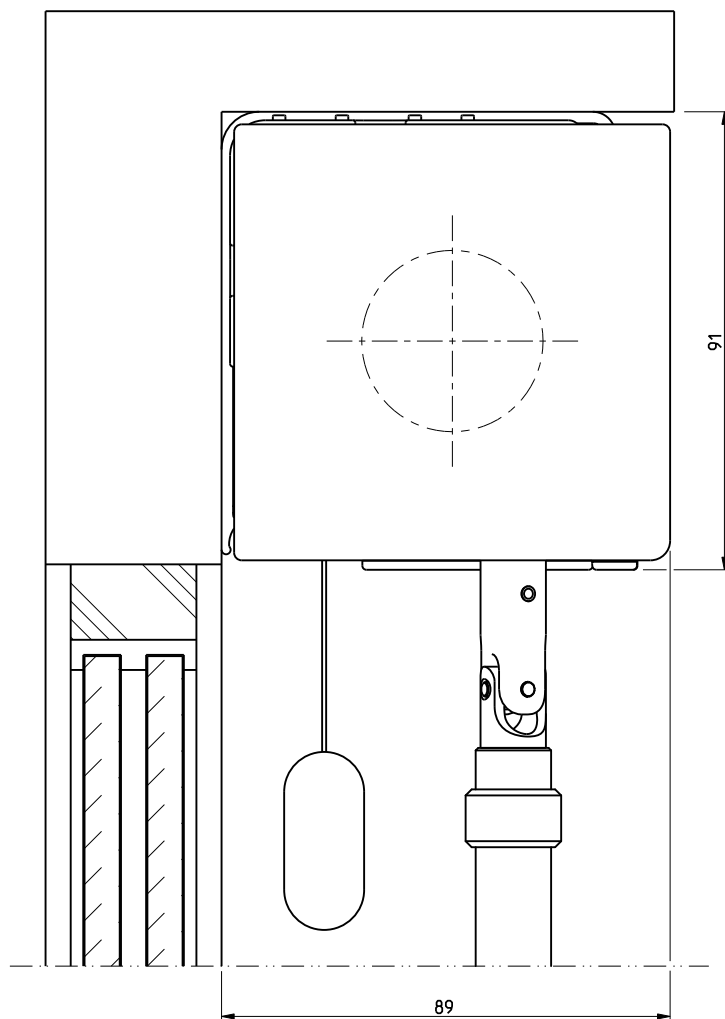

Laterale openingen zijn productieafhankelijk

RB 500

Type 5-50

Zijaanzicht links,
Wandmontage
Plafondmontage

Schaal: 1:1 (A3)
Alle afmetingen in
mm

Pagina

Rolgordijn met slingerstangbediening en basisprofiel M, frontprofiel M

Produktcode:
5-55-11-1-0-1_Rev02

15/37