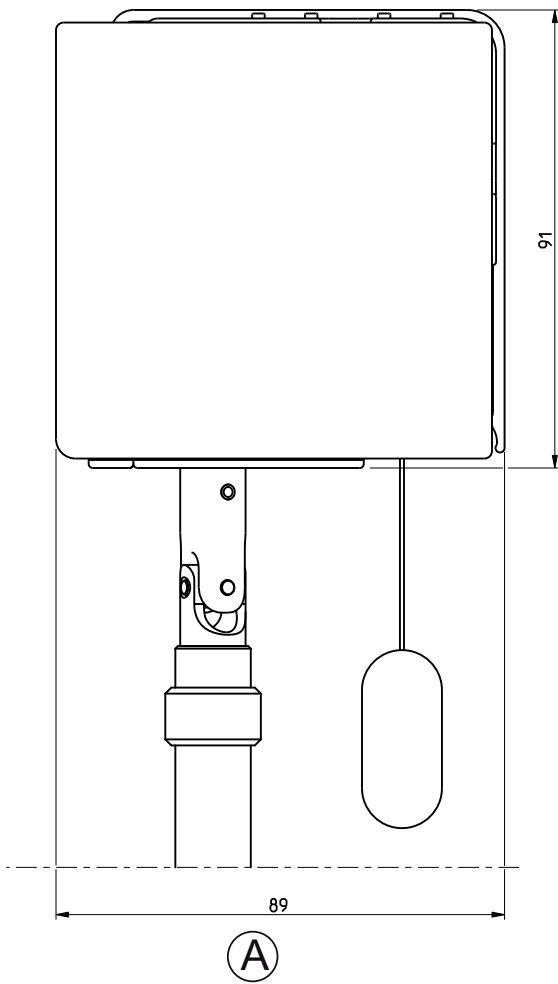

Laterale openingen zijn productieafhankelijk

A Zijaanzicht rechts   B Vooraanzicht

RB 500

Type 5-50

Schaal: 1:1 (A3)
Alle afmetingen in
mm

Pagina

Rolgordijn met slingerstangbediening en basisprofiel M, frontprofiel M

Produktcode:
5-55-11-1-0-1_Rev02

14/37