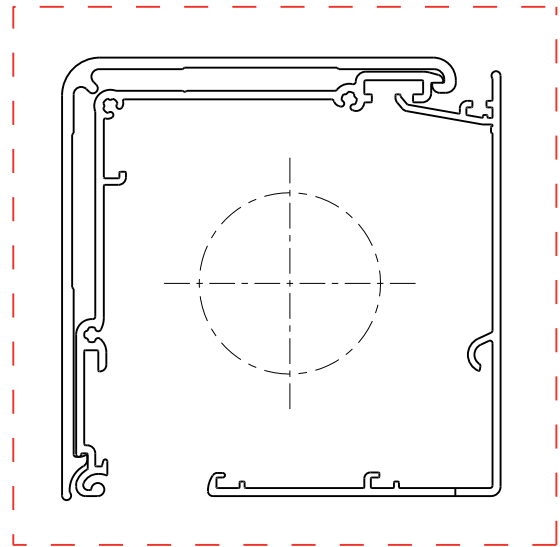

Laterale openingen zijn productieafhankelijk

	RB 500	Type 5-50	Zijaanzicht links, Montage in-de-dag	Schaal: 1:1 (A3) Alle afmetingen in mm	Pagina 25/37
	Rolgordijn met slingerstangbediening en basisprofiel M, frontprofiel M en zijgelei- dingskanaal 64			Produktcode: 5-55-42-1-0-1_Rev02