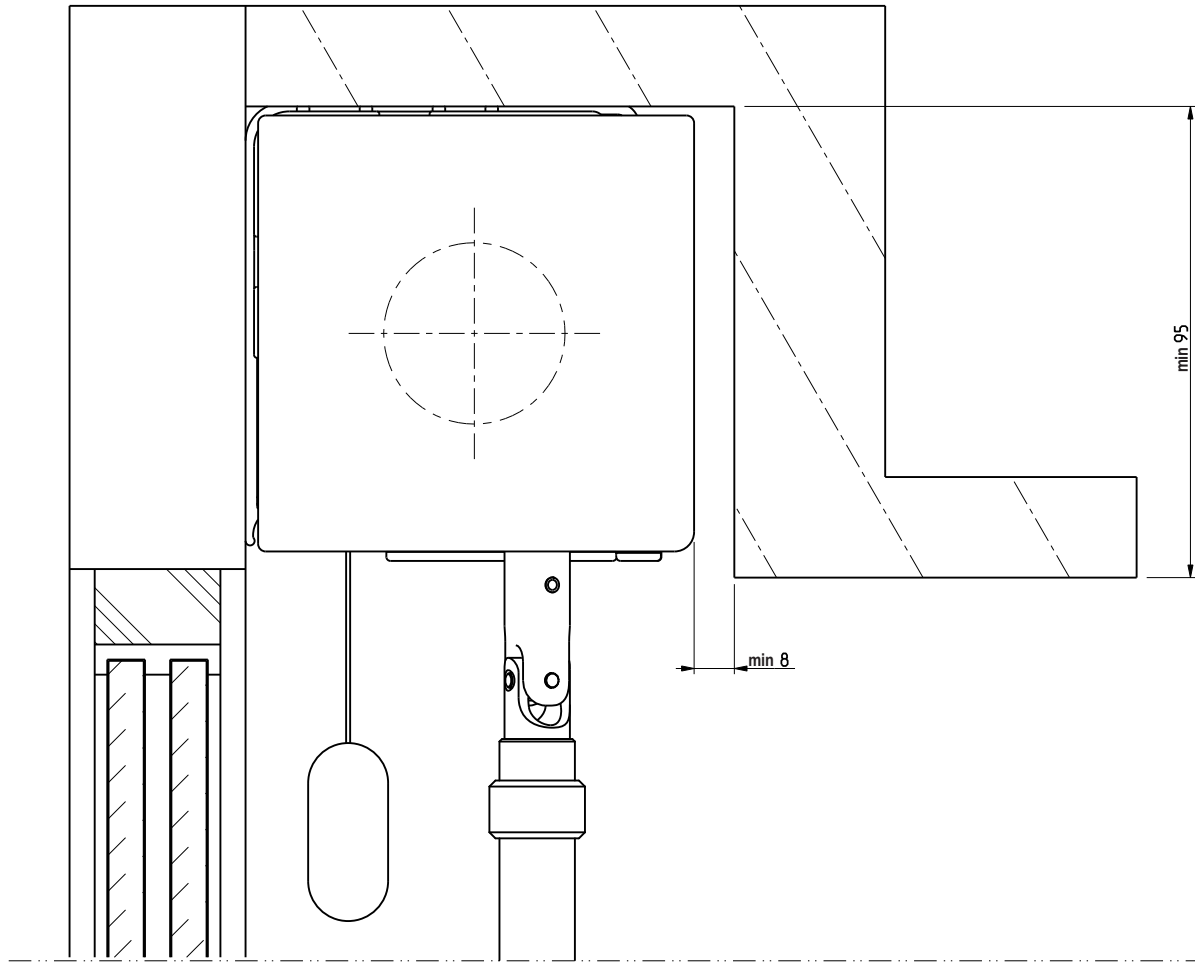

Laterale openingen zijn productieafhankelijk

RB 500

Type 5-50

Zijaanzicht links,
Montage in-de-dag

Schaal: 1:1 (A3)
Alle afmetingen in
mm

Pagina

Rolgordijn met slingerstangbediening en basisprofiel M, frontprofiel M

Produktcode:
5-55-11-1-0-1_Rev02

16/37