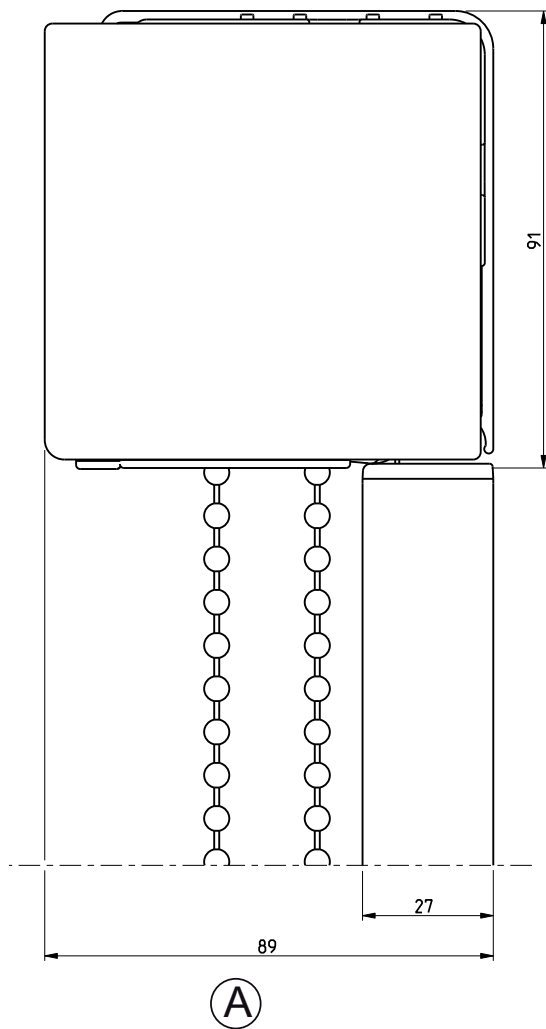

Laterale openingen zijn productieafhankelijk

Bovenaanzicht

RB 500

Type 5-50

Schaal: 1:1 (A3)  
Alle afmetingen in mm

Pagina

Cassettesteun 85 met basisprofiel M en frontprofiel M

Produktcode:  
5-50\_Rev02

Rolgordijn met kettingbediening en basisprofiel M, frontprofiel M en kabelzijgeleiding

Produktcode:  
5-51-22-1-0-1\_Rev02

6/37

Laterale openingen zijn productieafhankelijk

	RB 500	Type 5-50	Zijaanzicht links, Montage in-de-dag	Schaal: 1:1 (A3) Alle afmetingen in mm	Pagina
	Rolgordijn met kettingbediening en basisprofiel M, frontprofiel M en kabelzijgeleiding			Produktcode: 5-51-22-1-0-1_Rev02	7/37