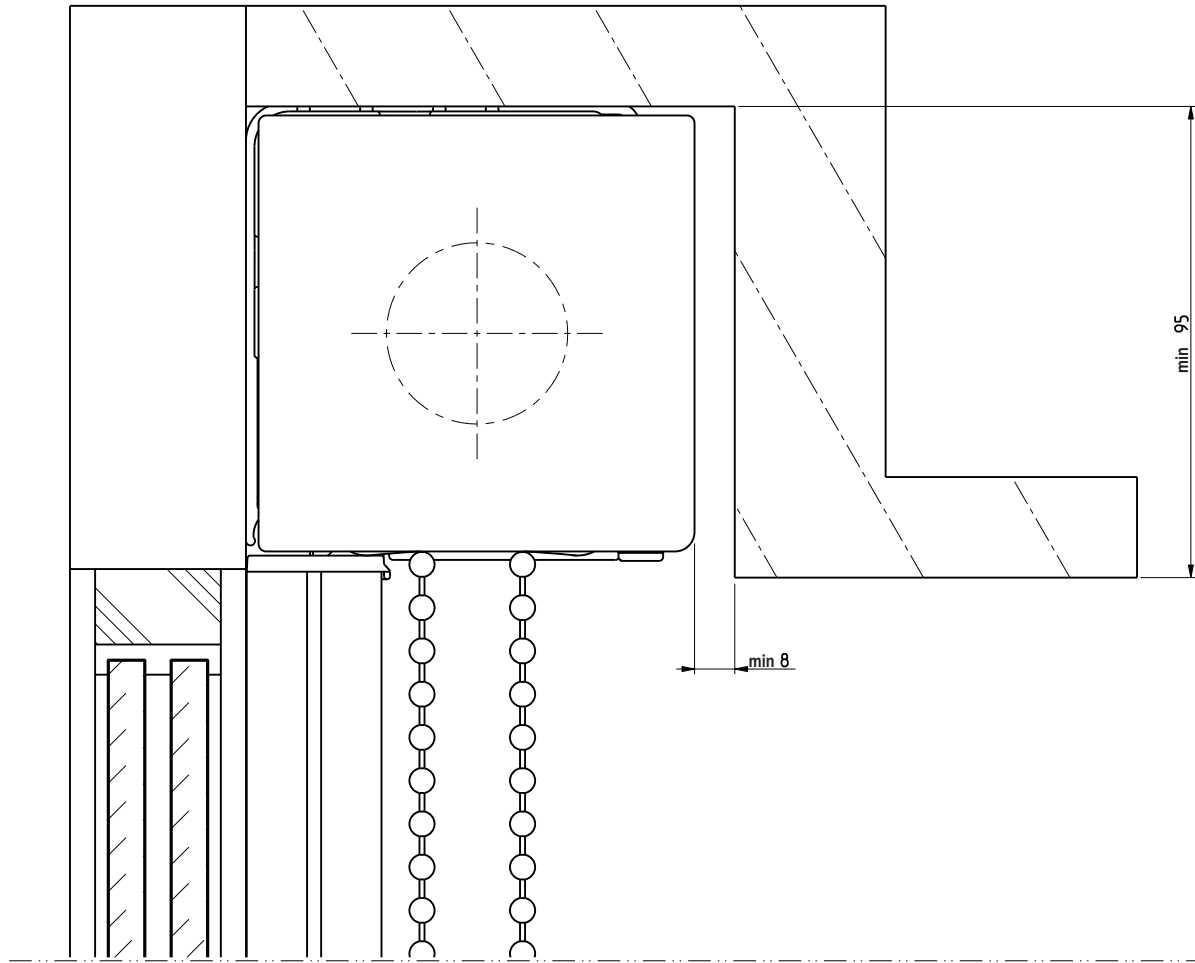

Laterale openingen zijn productieafhankelijk

	RB 500	Type 5-50	Zijaanzicht links, Montage in-de-dag	Schaal: 1:1 (A3) Alle afmetingen in mm	Pagina 13/37
	Rolgordijn met kettingbediening en basisprofiel M, frontprofiel M en zijgeleidingskan- aal 64			Produktcode: 5-51-42-1-0-1_Rev02