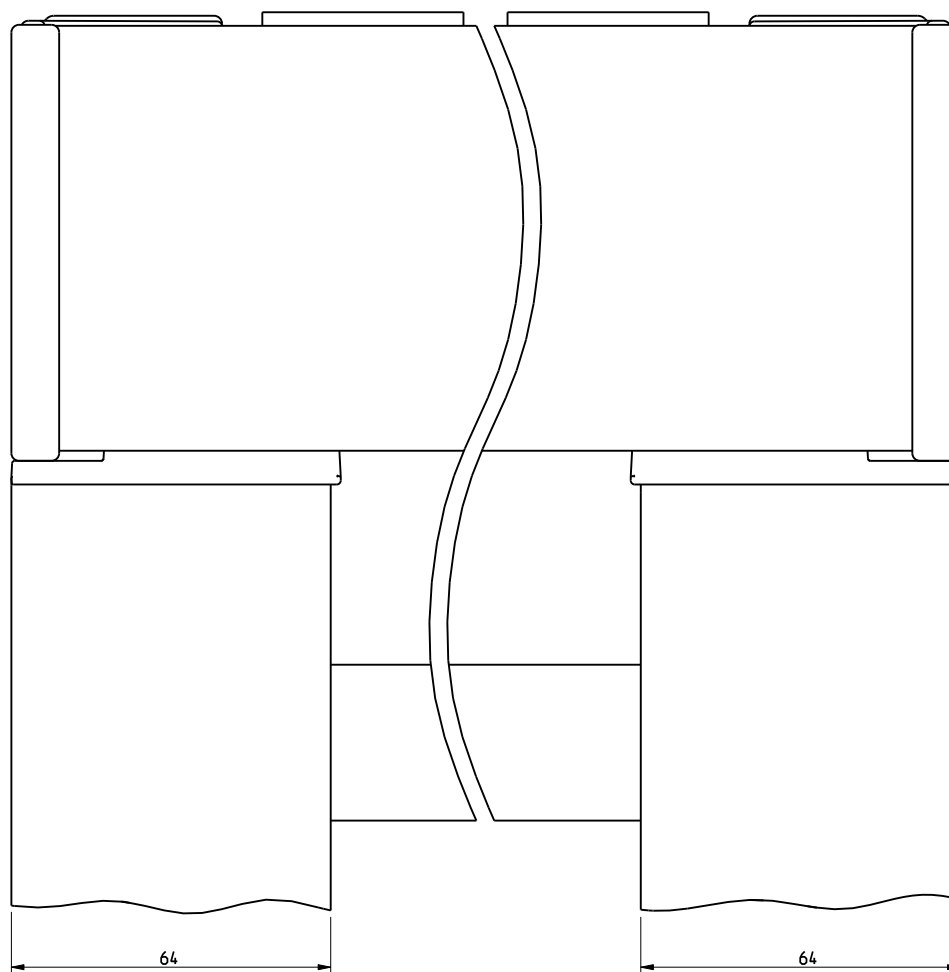

Ⓑ

Laterale openingen zijn productieafhankelijk

A Zijaanzicht rechts

B Vooraanzicht

helioscreen

RB 500

Type 5-50

Schaal: 1:1 (A3)
Alle afmetingen in
mm

Pagina

Rolgordijn met motoraandrijving en basisprofiel M, frontprofiel M en zijgeleidingskan-
aal 64

Produktcode:
5-56-42-1-0-1_Rev02

35/37