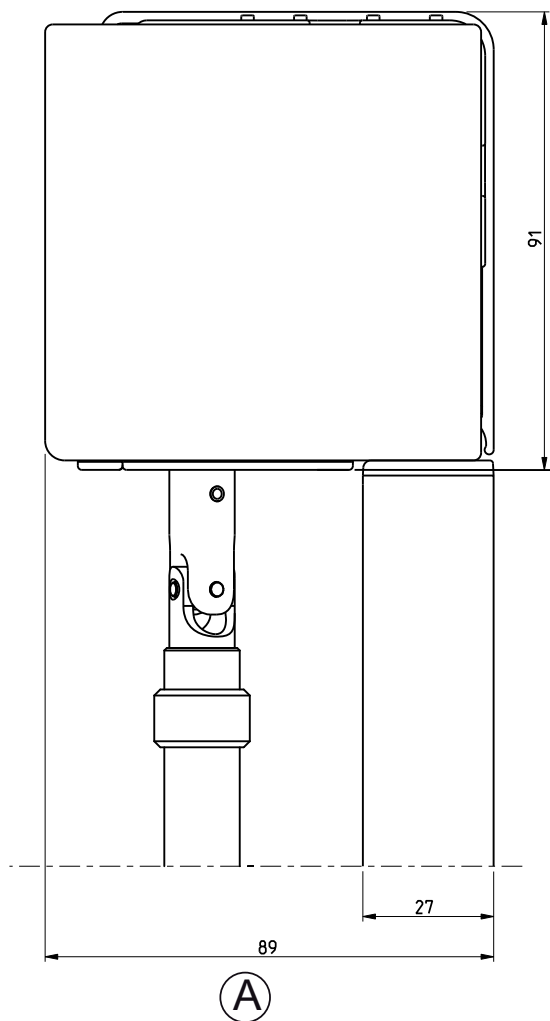

Laterale openingen zijn productieafhankelijk

Bovenaanzicht

RB 500

Type 5-50

Schaal: 1:1 (A3)  
Alle afmetingen in mm

Pagina

Cassettesteun 85 met basisprofiel M en frontprofiel M

Produktcode:  
5-50\_Rev02

Produktcode:  
5-55-22-1-0-1\_Rev02

Pagina

18/37

Laterale openingen zijn productieafhankelijk

	RB 500	Type 5-50	Zijaanzicht links, Montage in-de-dag	Schaal: 1:1 (A3) Alle afmetingen in mm	Pagina 19/37
	Rolgordijn met slingerstangbediening en basisprofiel M, frontprofiel M en kabelzijgeleiding			Produktcode: 5-55-22-1-0-1_Rev02	