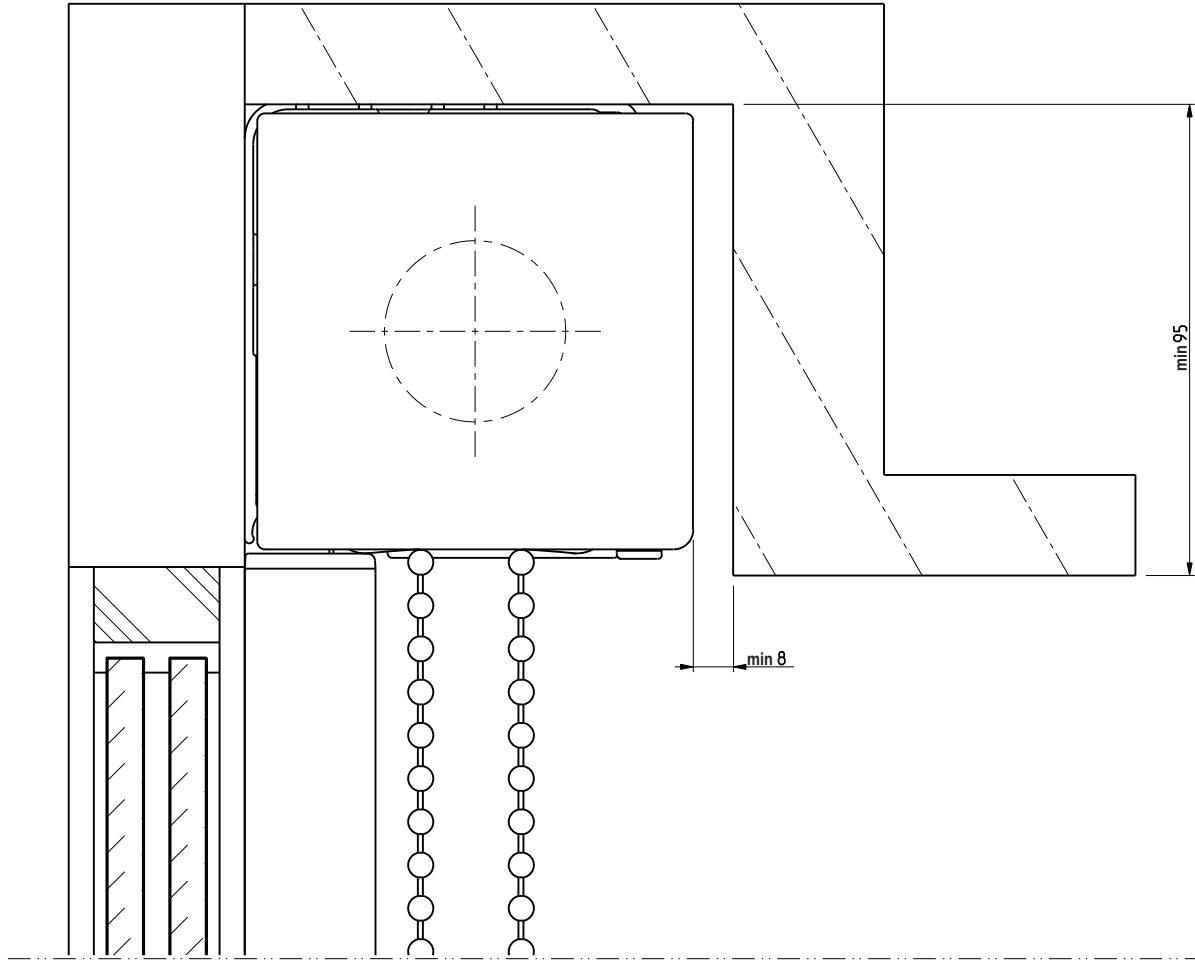

Laterale openingen zijn productieafhankelijk

	RB 500	Type 5-50	Zijaanzicht links, Montage in-de-dag	Schaal: 1:1 (A3) Alle afmetingen in mm	Pagina 10/37
	Rolgordijn met kettingbediening en basisprofiel M, frontprofiel M en zijgeleidingskan- aal 20			Produktcode: 5-51-32-1-0-1_Rev02