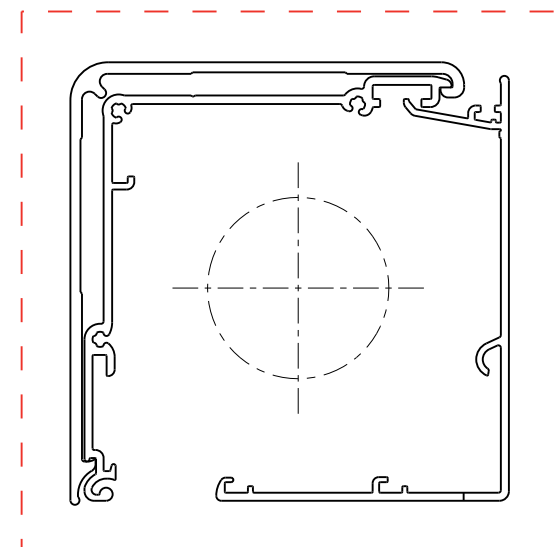

Laterale openingen zijn productieafhankelijk

A Zijaanzicht rechts    B Vooraanzicht

RB 500

Type 5-50

Schaal: 1:1 (A3)  
Alle afmetingen in  
mm

Pagina

Rolgordijn met slingerstangbediening en basisprofiel M, frontprofiel M

Produktcode:  
5-55-11-1-0-1\_Rev02

14/37

Laterale openingen zijn productieafhankelijk

RB 500

Type 5-50

Zijaanzicht links,  
Wandmontage  
Plafondmontage

Schaal: 1:1 (A3)  
Alle afmetingen in  
mm

Pagina