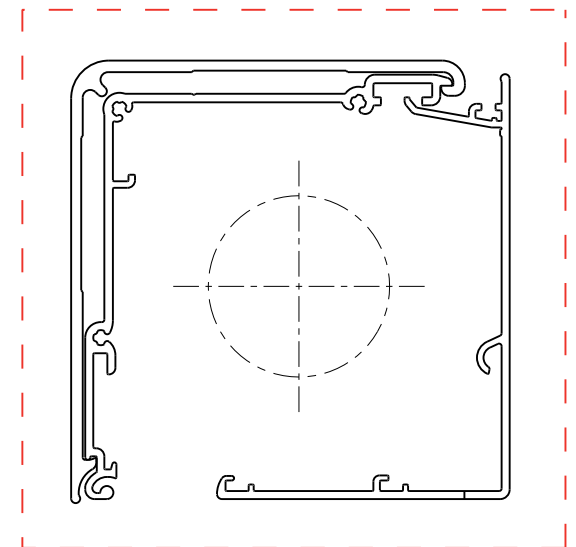

Laterale openingen zijn productieafhankelijk

RB 500

Type 5-50

Zijaanzicht links,
Wandmontage
Plafondmontage

Schaal: 1:1 (A3)
Alle afmetingen in
mm

Pagina

Rolgordijn met motoraandrijving en basisprofiel M, frontprofiel M en kabelzijgeleiding

Produktcode:
5-56-22-1-0-1_Rev02

30/37