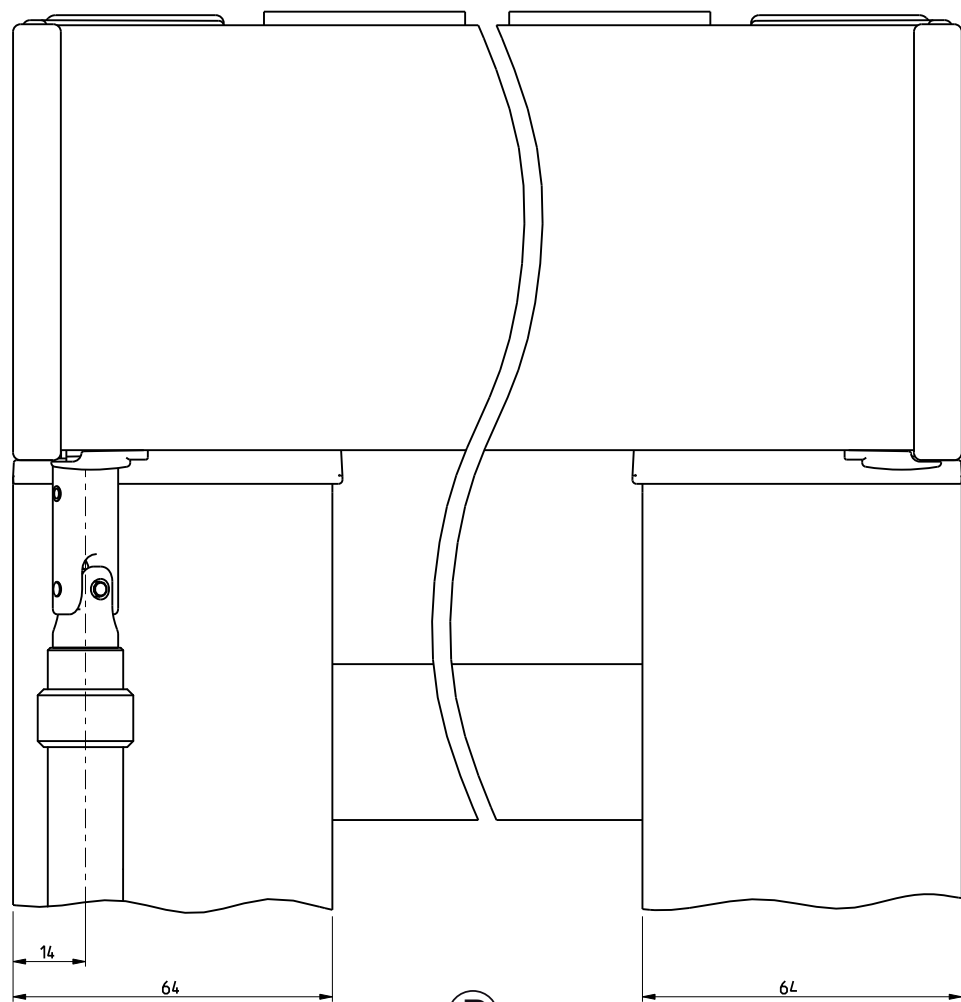

(B)

Laterale openingen zijn productieafhankelijk

A Zijaanzicht rechts

B Vooraanzicht

RB 500

Type 5-50

Schaal: 1:1 (A3)
Alle afmetingen in
mm

Pagina

Rolgordijn met slingerstangbediening en basisprofiel M, frontprofiel M en zijgeleidingskanaal 64

Produktcode:
5-55-42-1-0-1_Rev02

23/37