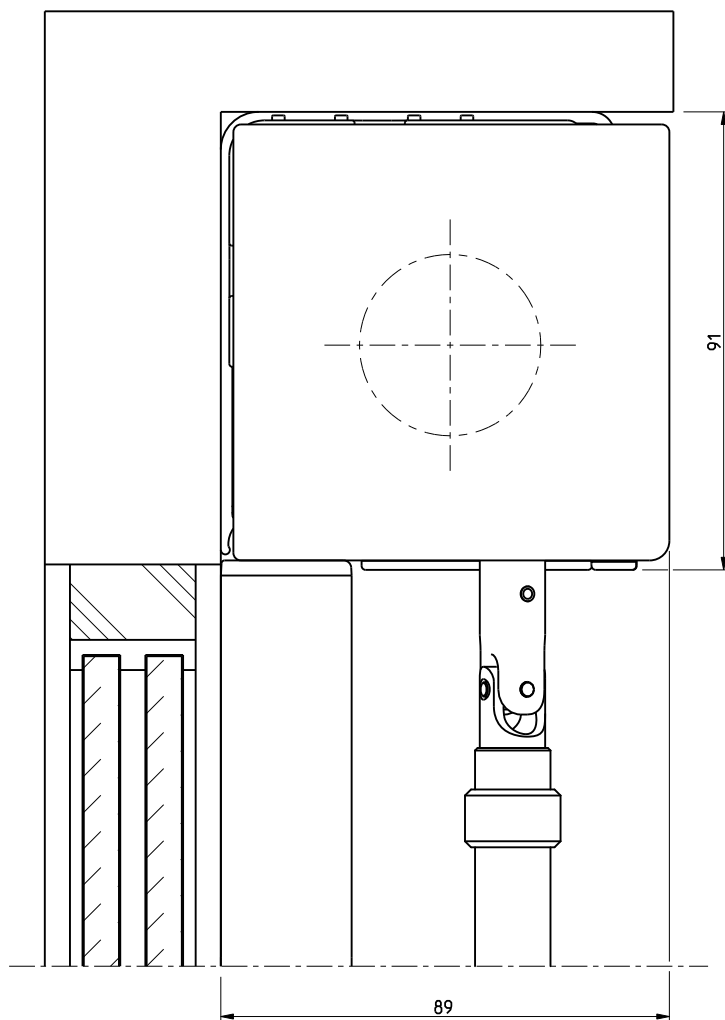

Laterale openingen zijn productieafhankelijk

RB 500

Type 5-50

Zijaanzicht links,
Wandmontage
Plafondmontage

Schaal: 1:1 (A3)
Alle afmetingen in
mm

Rolgordijn met slingerstangbediening en basisprofiel M, frontprofiel M en zijgelei-
dingskanaal 20

Produktcode:
5-55-32-1-0-1_Rev02

Pagina
21/37