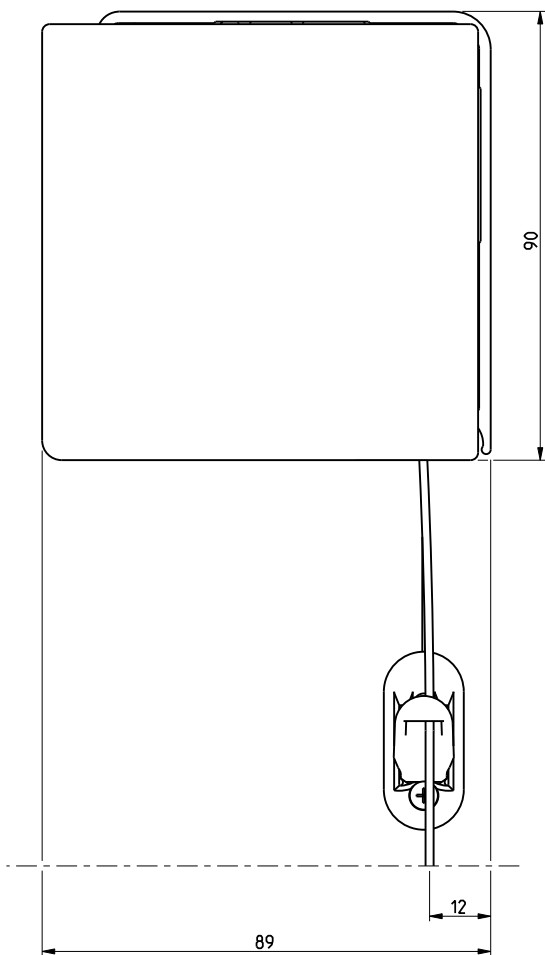

(A)

(B)

Laterale openingen zijn productieafhankelijk

A Zijaanzicht rechts

B Vooraanzicht

RB 500

Type 5-50

Schaal: 1:1 (A3)
Alle afmetingen in
mm

Pagina

Rolgordijn met motoraandrijving en basisprofiel M, frontprofiel M en kabelzijgeleiding

Produktcode:
5-56-22-1-0-1_Rev02

29/37