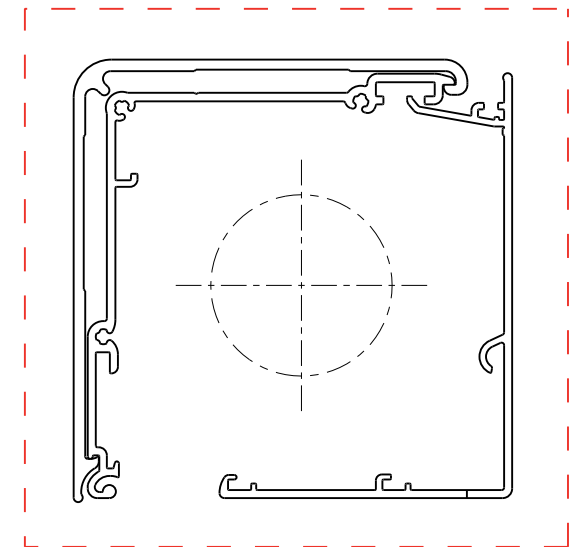

Laterale openingen zijn productieafhankelijk

RB 500

Type 5-50

Zijaanzicht links,
Montage in-de-dag

Schaal: 1:1 (A3)
Alle afmetingen in
mm

Pagina

Rolgordijn met slingerstangbediening en basisprofiel M, frontprofiel M

Produktcode:
5-55-11-1-0-1_Rev02

16/37