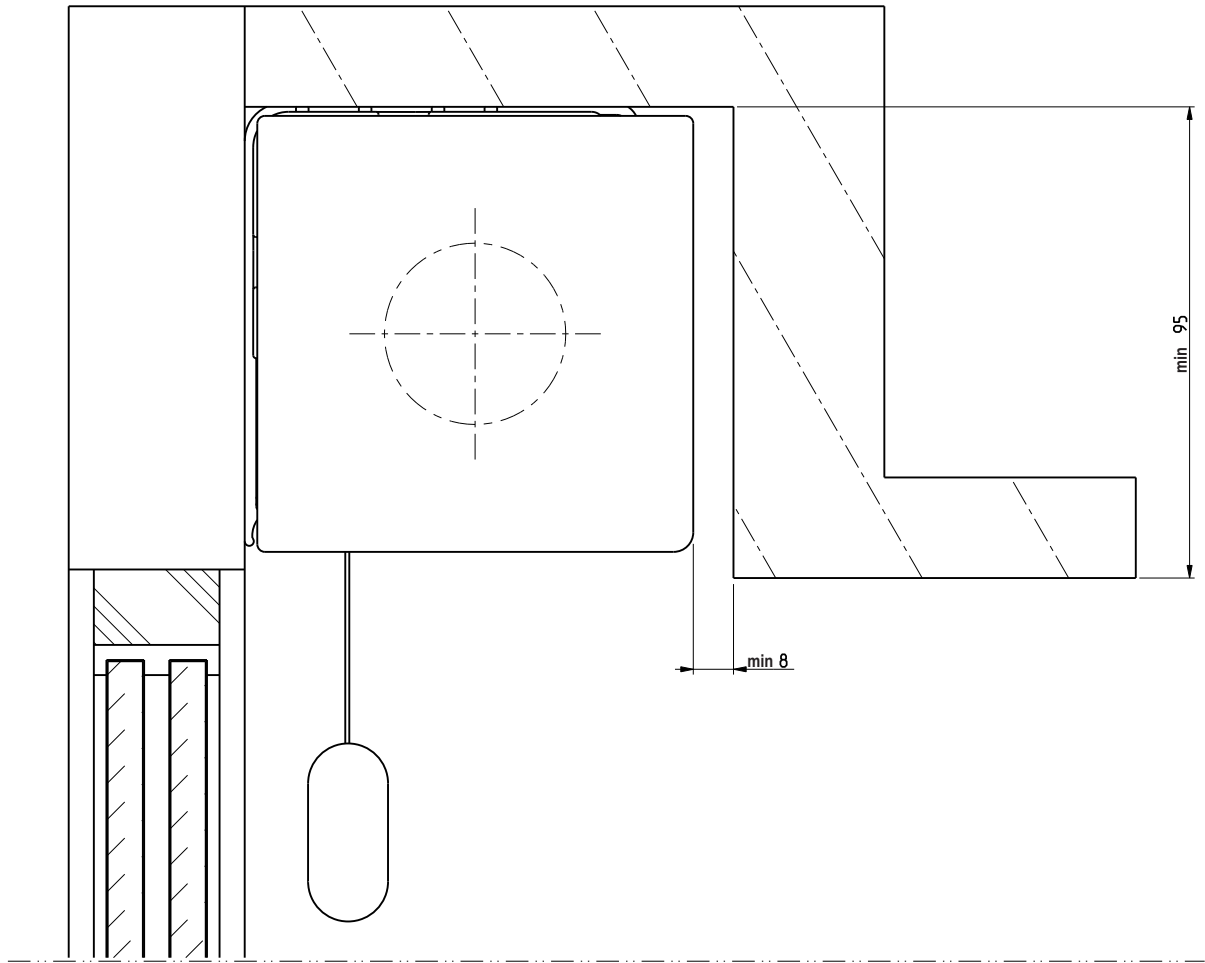

Laterale openingen zijn productieafhankelijk

	RB 500	Type 5-50		Schaal: 1:1 (A3) Alle afmetingen in mm	Pagina 28/37
	Rolgordijn met motoraandrijving en basisprofiel M, frontprofiel M			Produktcode: 5-56-11-1-0-1_Rev02