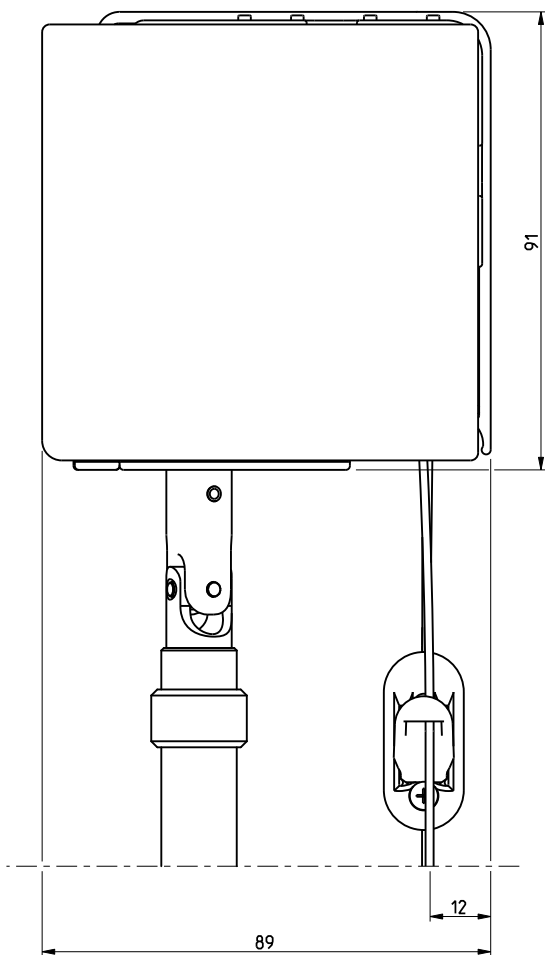

(A)

(B)

Laterale openingen zijn productieafhankelijk

A Zijaanzicht rechts

B Vooraanzicht

RB 500

Type 5-50

Schaal: 1:1 (A3)
Alle afmetingen in
mm

Pagina

Rolgordijn met slingerstangbediening en basisprofiel M, frontprofiel M en kabelzijgeleiding

Produktcode:
5-55-22-1-0-1_Rev02

17/37