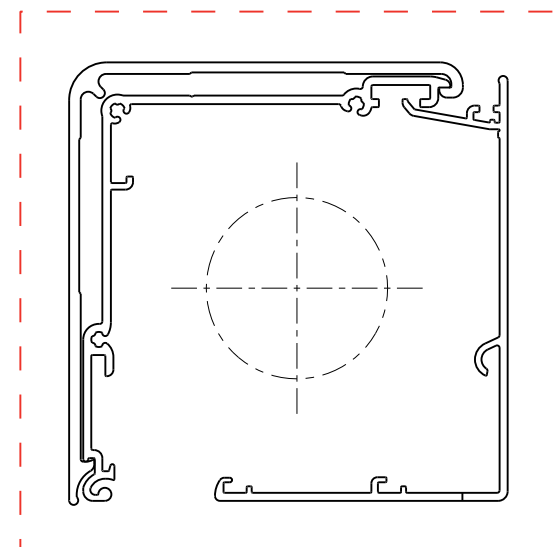

Laterale openingen zijn productieafhankelijk

RB 500

Type 5-50

Zijaanzicht links,
Wandmontage
Plafondmontage

Schaal: 1:1 (A3)
Alle afmetingen in
mm

Rolgordijn met motoraandrijving en basisprofiel M, frontprofiel M en zijgeleidingskan-
aal 64

Produktcode:
5-56-42-1-0-1_Rev02

Pagina
36/37