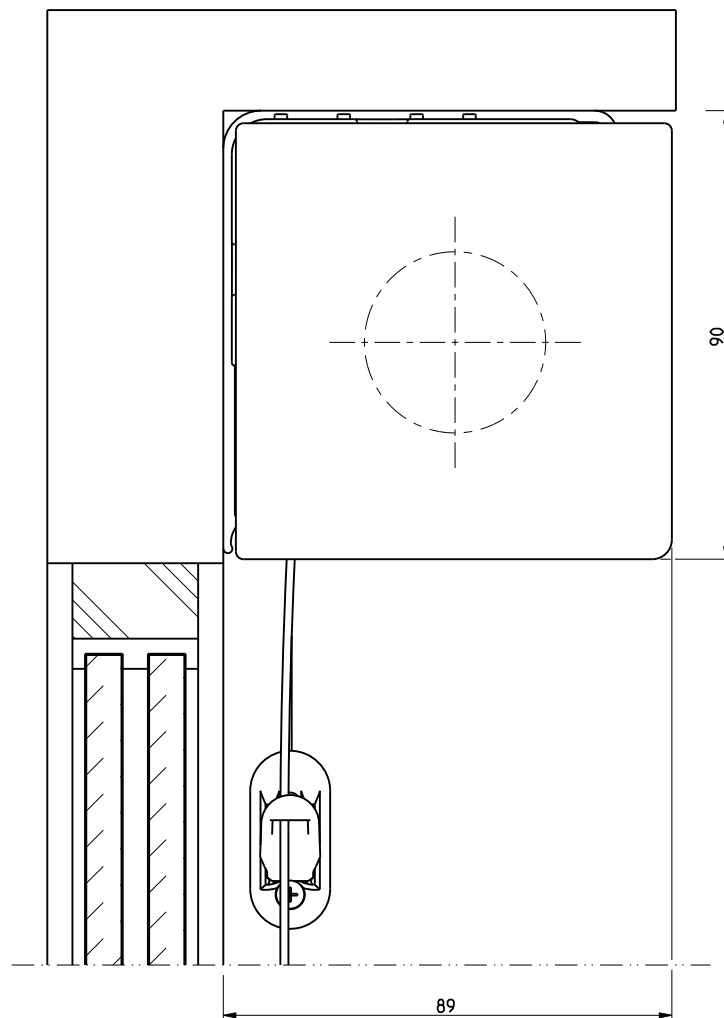

Laterale openingen zijn productieafhankelijk

RB 500

Type 5-50

Zijaanzicht links,
Wandmontage
Plafondmontage

Schaal: 1:1 (A3)
Alle afmetingen in
mm

Pagina

Rolgordijn met motoraandrijving en basisprofiel M, frontprofiel M en kabelzijgeleiding

Produktcode:
5-56-22-1-0-1_Rev02

30/37