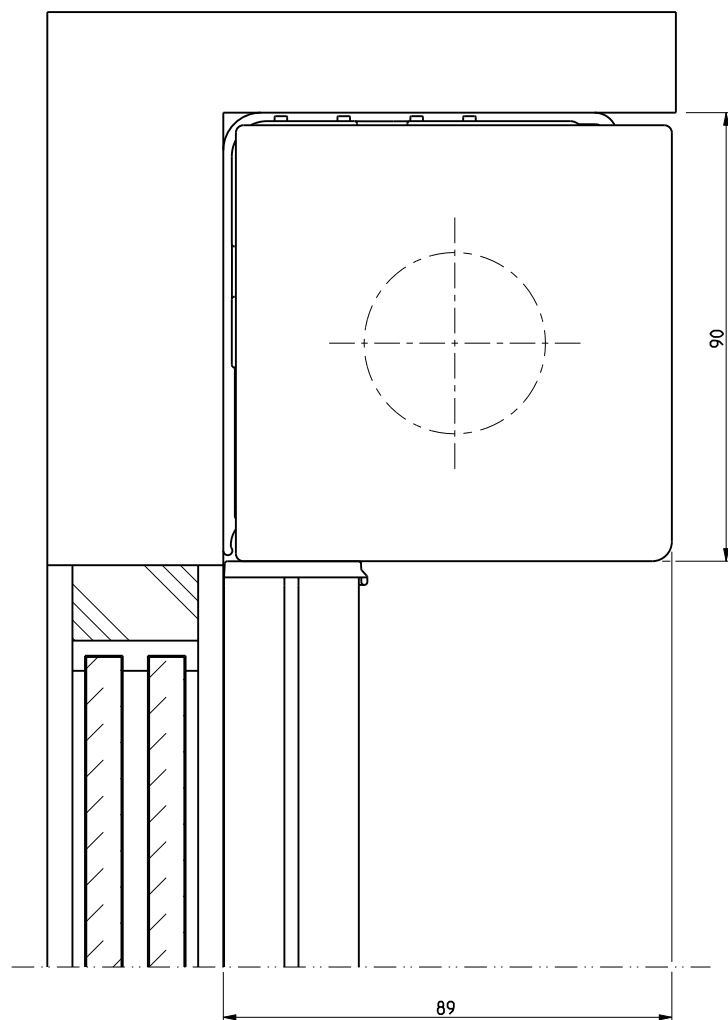

Laterale openingen zijn productieafhankelijk

RB 500

Type 5-50

Zijaanzicht links,
Wandmontage
Plafondmontage

Schaal: 1:1 (A3)
Alle afmetingen in
mm

Rolgordijn met motoraandrijving en basisprofiel M, frontprofiel M en zijgeleidingskan-
aal 64

Produktcode:
5-56-42-1-0-1_Rev02

Pagina
36/37