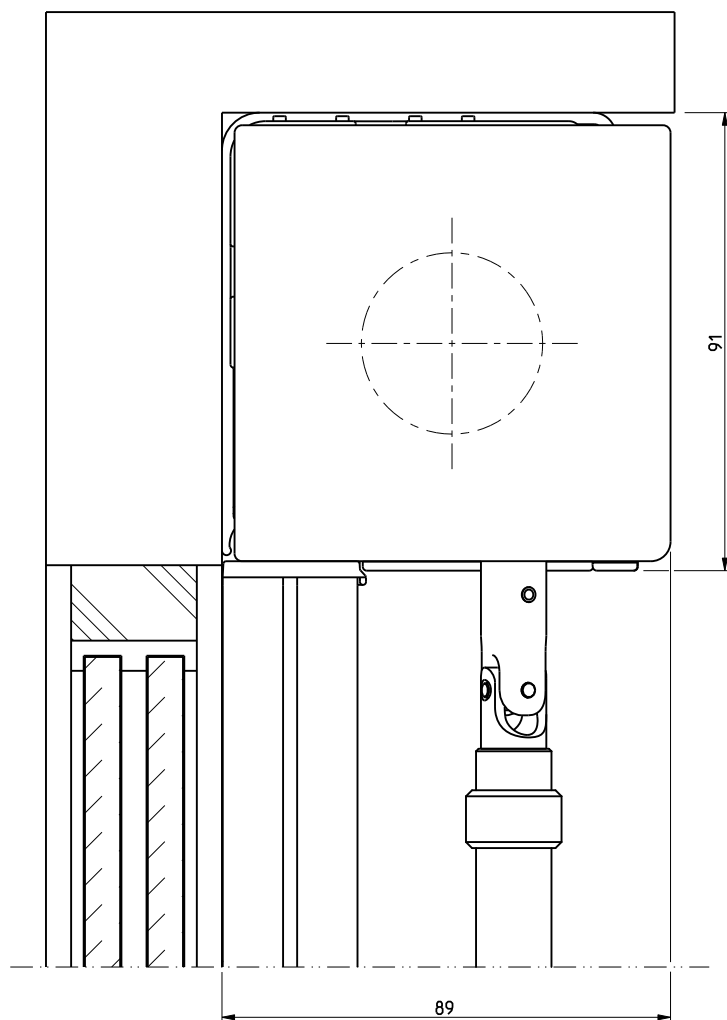

Laterale openingen zijn productieafhankelijk

RB 500

Type 5-50

Zijaanzicht links,
Wandmontage
Plafondmontage

Schaal: 1:1 (A3)
Alle afmetingen in
mm

Pagina

Rolgordijn met slingerstangbediening en basisprofiel M, frontprofiel M en zijgeleidingskanaal 64

Produktcode:
5-55-42-1-0-1_Rev02

24/37