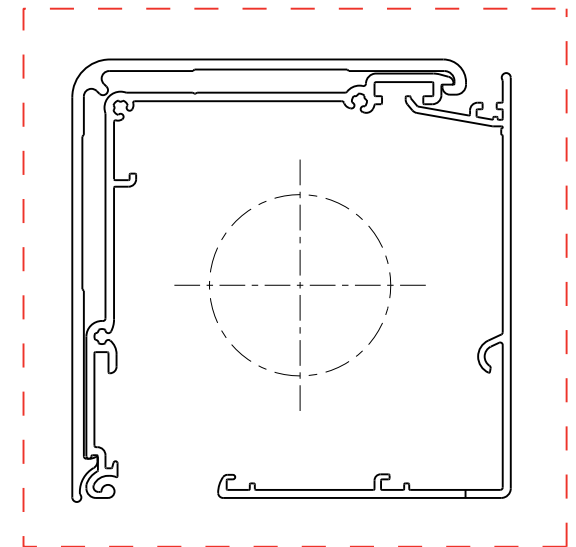

Laterale openingen zijn productieafhankelijk

Bovenaanzicht

RB 500

Type 5-50

Schaal: 1:1 (A3)  
Alle afmetingen in mm

Pagina

Cassettesteun 85 met basisprofiel M en frontprofiel M

Produktcode:  
5-50\_Rev02

1/37

Laterale openingen zijn productieafhankelijk

A Zijaanzicht rechts

B Vooraanzicht

RB 500

Type 5-50

Schaal: 1:1 (A3)  
Alle afmetingen in  
mm

Pagina

Rolgordijn met kettingbediening en basisprofiel M en frontprofiel M

Produktcode:  
5-51-11-1-0-1\_Rev02

2/37

Laterale openingen zijn productieafhankelijk

RB 500

Type 5-50

Zijaanzicht links,  
Wandmontage  
Plafondmontage

Schaal: 1:1 (A3)  
Alle afmetingen in  
mm

Pagina

Rolgordijn met kettingbediening en basisprofiel M en frontprofiel M

Produktcode:  
5-51-11-1-0-1\_Rev02

3/37

Laterale openingen zijn productieafhankelijk

	RB 500	Type 5-50	Zijaanzicht links, Montage in-de-dag	Schaal: 1:1 (A3) Alle afmetingen in mm	Pagina
	Rolgordijn met kettingbediening en basisprofiel M en frontprofiel M			Produktcode: 5-51-11-1-0-1_Rev02	4/37