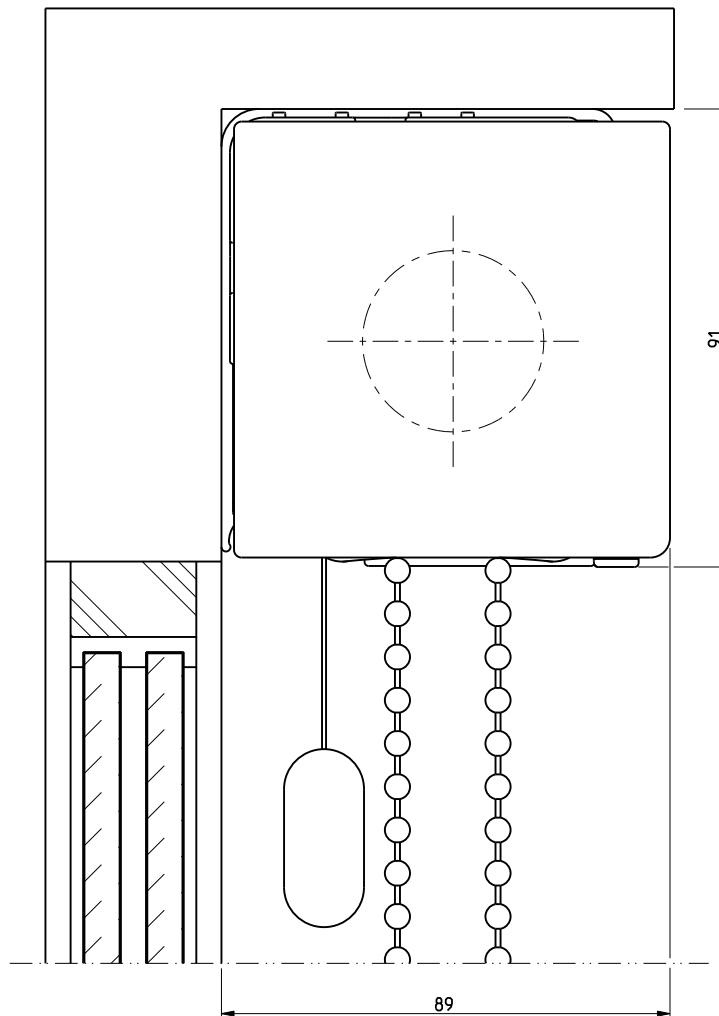

Laterale openingen zijn productieafhankelijk

RB 500

Type 5-50

Zijaanzicht links,
Wandmontage
Plafondmontage

Schaal: 1:1 (A3)
Alle afmetingen in
mm

Pagina

Rolgordijn met kettingbediening en basisprofiel M en frontprofiel M

Produktcode:
5-51-11-1-0-1_Rev02

3/37