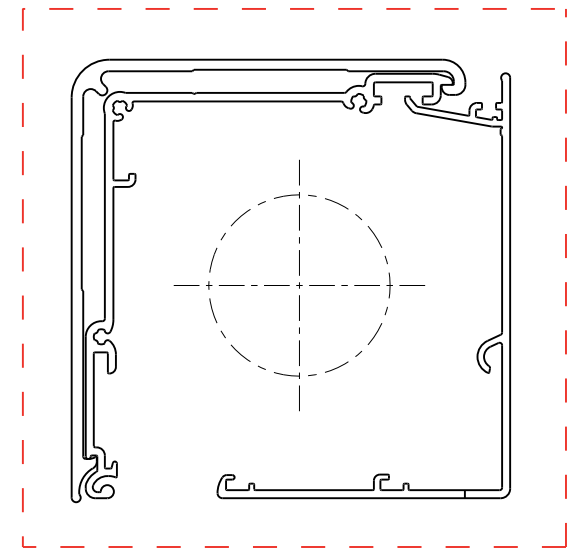

Laterale openingen zijn productieafhankelijk

RB 500

Type 5-50

Zijaanzicht links,
Wandmontage
Plafondmontage

Schaal: 1:1 (A3)
Alle afmetingen in
mm

Rolgordijn met slingerstangbediening en basisprofiel M, frontprofiel M en kabelzijgeleiding

Produktcode:
5-55-22-1-0-1_Rev02

Pagina

18/37