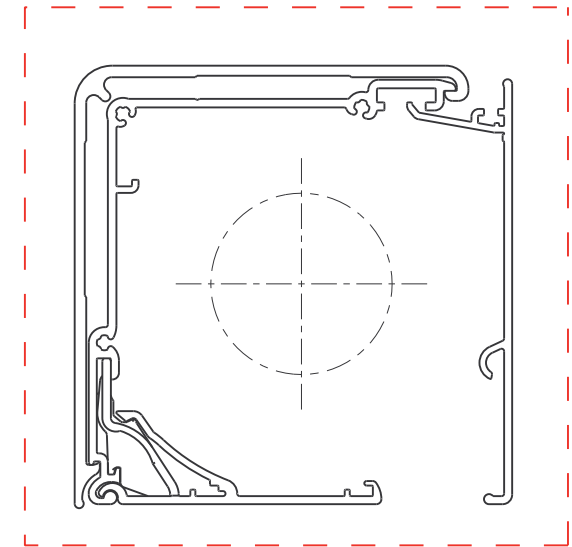

Type 5-60

Zijaanzicht links,
Wandmontage
Plafondmontage

Schaal: 1:1 (A3)
Alle afmetingen in
mm

Pagina

Rolgordijn met slingerstangbediening en basisprofiel M, afdeekprofiel M,
afdekprofiel M en kabelzijgeleiding

Produktcode:
5-65-22-1-0-1_Rev02

12/19

Laterale openingen zijn productieafhankelijk

RB 500

Type 5-60

Zijaanzicht links,
Montage in-de-dag

Schaal: 1:1 (A3)
Alle afmetingen in
mm

Pagina
13/19