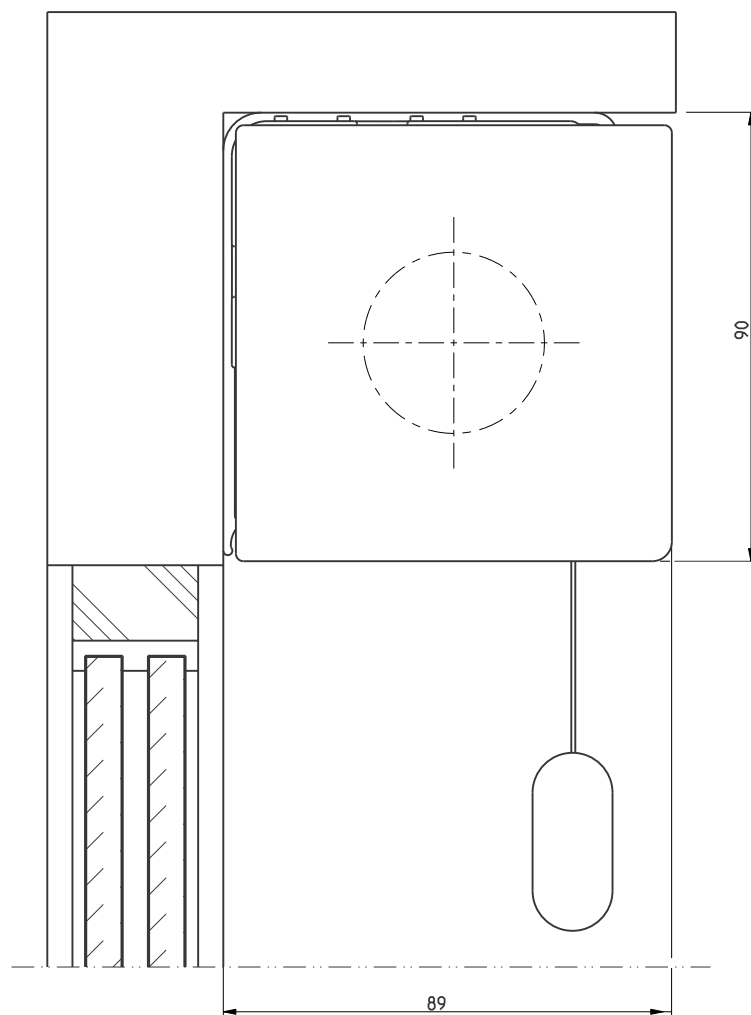

Laterale openingen zijn productieafhankelijk

RB 500

Type 5-60

Zijaanzicht links,
Wandmontage
Plafondmontage

Schaal: 1:1 (A3)
Alle afmetingen in
mm

Pagina

Rolgordijn met motoraandrijving en basisprofiel M, afdichtprofiel M en afdekprofiel M

Produktcode:
5-66-11-1-0-1_Rev02

15/19