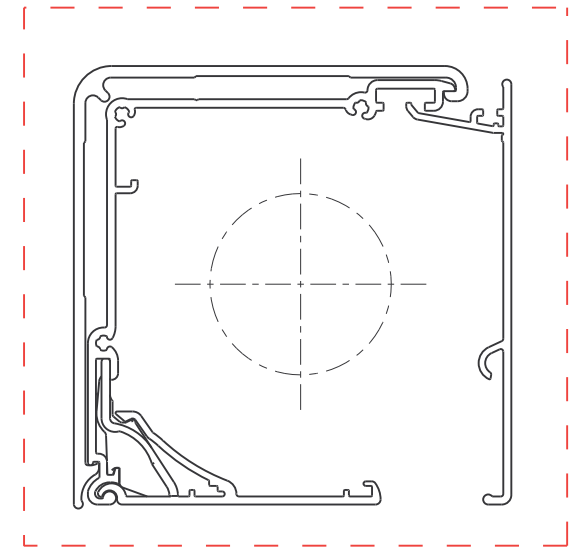

Schaal: 1:1 (A3)
Alle afmetingen in
mm

Pagina

Rolgordijn met kettingbediening en basisprofiel M, afdichtprofiel M en afdekprofiel M

Produktcode:
5-61-11-1-0-1_Rev02

2/19

Laterale openingen zijn productieafhankelijk

RB 500

Type 5-60

Zijaanzicht links,
Wandmontage
Plafondmontage

Schaal: 1:1 (A3)
Alle afmetingen in
mm

Pagina

Rolgordijn met kettingbediening en basisprofiel M, afdichtprofiel M en afdekprofiel M

Produktcode:
5-61-11-1-0-1_Rev02

3/19

Laterale openingen zijn productieafhankelijk

RB 500

Type 5-60

Zijaanzicht links,
Montage in-de-dag

Schaal: 1:1 (A3)
Alle afmetingen in
mm

Pagina

Rolgordijn met kettingbediening en basisprofiel M, afdichtprofiel M en afdekprofiel M