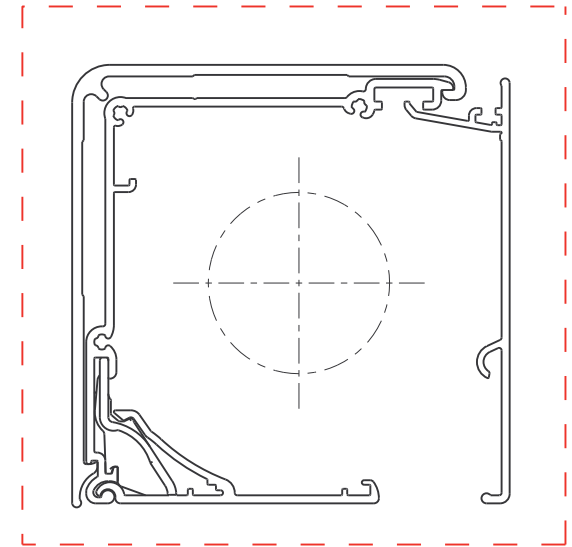

Laterale openingen zijn productieafhankelijk

	RB 500	Type 5-60	Zijaanzicht links, Montage in-de-dag	Schaal: 1:1 (A3) Alle afmetingen in mm	Pagina 19/19
	Rolgordijn met motoraandrijving en basisprofiel M, afdichtprofiel M, afdekprofiel M en kabelzijgeleiding			Produktcode: 5-66-22-1-0-1_Rev02