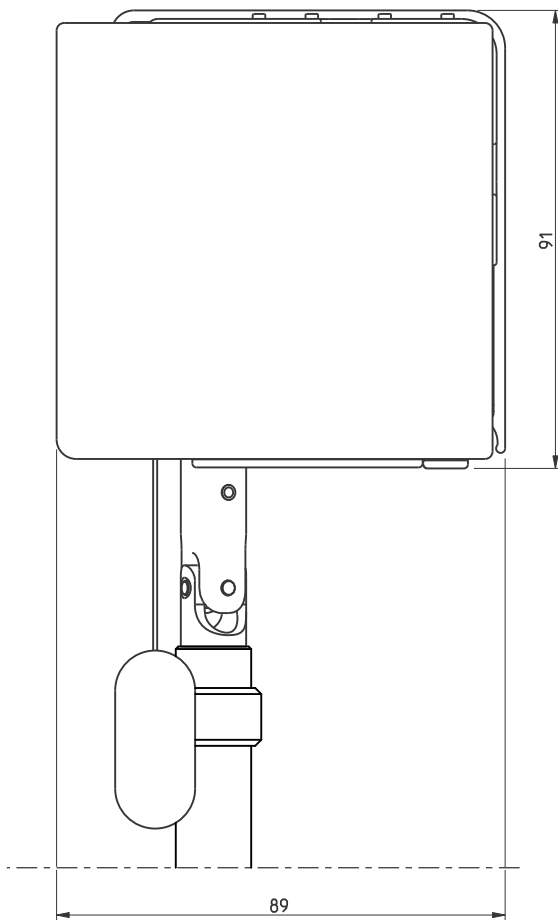

Ⓐ

Ⓑ

Laterale openingen zijn productieafhankelijk

A Zijaanzicht rechts

B Vooraanzicht

RB 500

Type 5-60

Schaal: 1:1 (A3)
Alle afmetingen in
mm

Pagina

Rolgordijn met slingerstangbediening en basisprofiel M, afdichtprofiel M
en afdekprofiel M

Produktcode:
5-65-11-1-0-1_Rev02

8/19