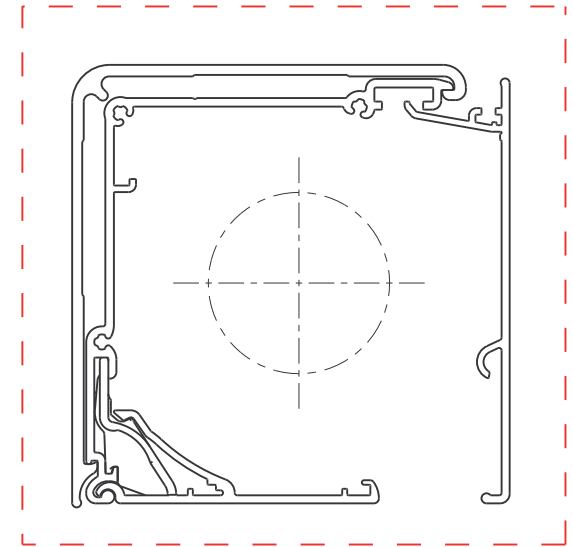

Laterale openingen zijn productieafhankelijk

	RB 500	Type 5-60	Zijaanzicht links, Montage in-de-dag	Schaal: 1:1 (A3) Alle afmetingen in mm	Pagina 10/19
	Rolgordijn met slingerstangbediening en basisprofiel M, afdichtprofiel M en afdekprofiel M			Produktcode: 5-65-11-1-0-1_Rev02