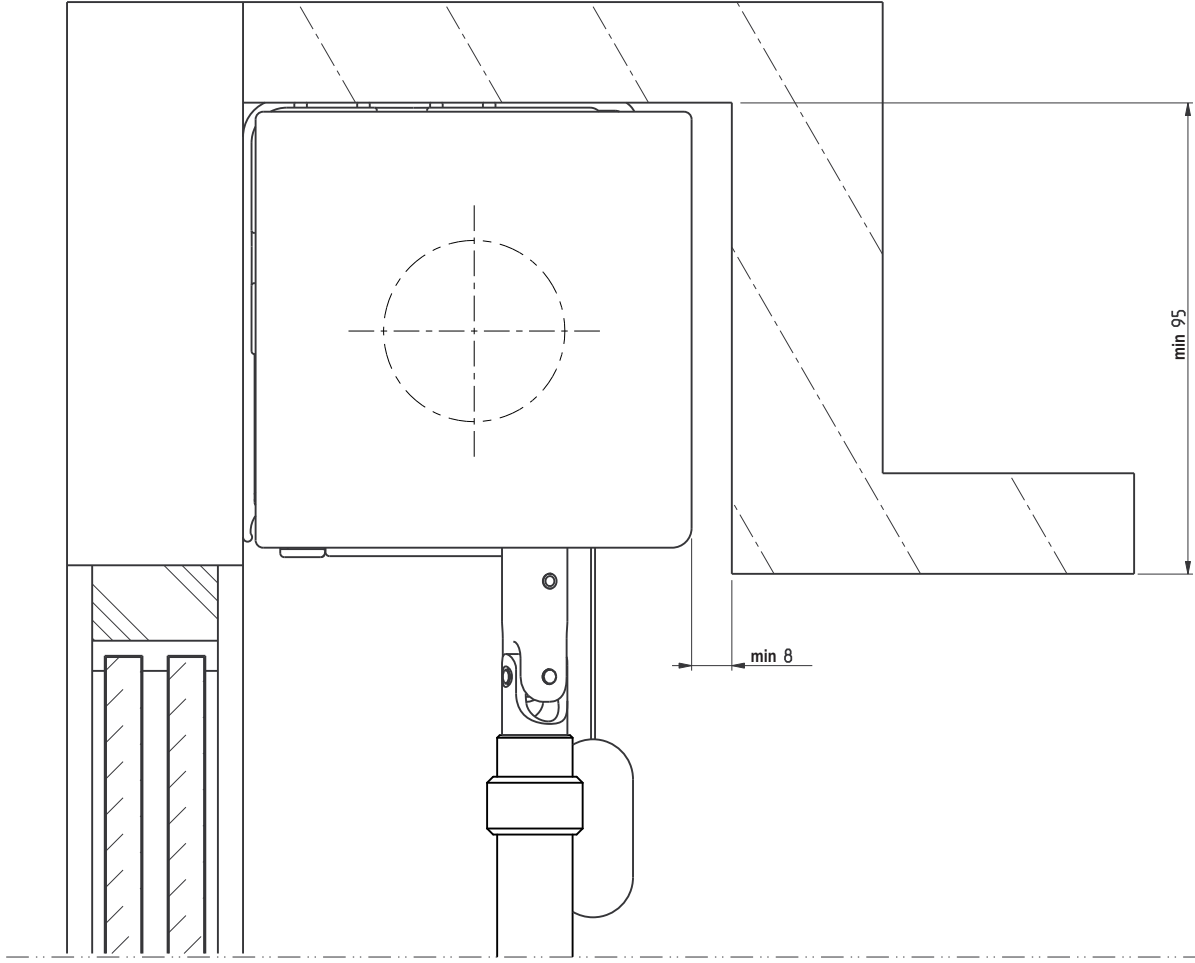

Laterale openingen zijn productieafhankelijk

	RB 500	Type 5-60	Zijaanzicht links, Montage in-de-dag	Schaal: 1:1 (A3) Alle afmetingen in mm	Pagina 10/19
	Rolgordijn met slingerstangbediening en basisprofiel M, afdichtprofiel M en afdekprofiel M			Produktcode: 5-65-11-1-0-1_Rev02