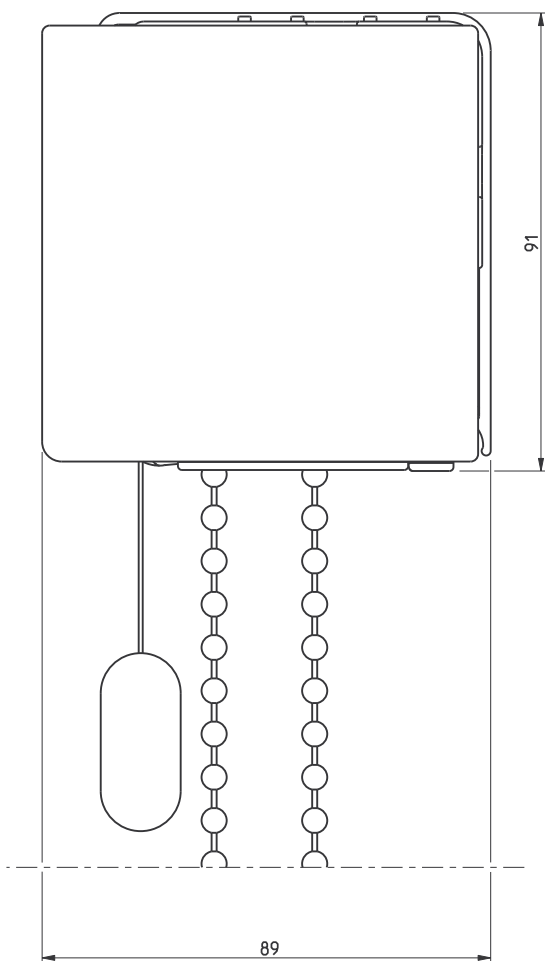

Laterale openingen zijn productieafhankelijk

Bovenaanzicht

RB 500

Type 5-60

Schaal: 1:1 (A3)
Alle afmetingen in
mm

Pagina

Cassettesteun 85 met basisprofiel M, afdichtprofiel M en afdekprofiel M

Produktcode:
5-60_Rev02

1/19

Ⓐ

Ⓑ

Laterale openingen zijn productieafhankelijk

A Zijaanzicht rechts

B Vooraanzicht

RB 500

Type 5-60

Schaal: 1:1 (A3)
Alle afmetingen in
mm

Pagina

Rolgordijn met kettingbediening en basisprofiel M, afdichtprofiel M en afdekprofiel M

Produktcode:
5-61-11-1-0-1_Rev02

2/19

Laterale openingen zijn productieafhankelijk

RB 500

Type 5-60

Zijaanzicht links,
Wandmontage
Plafondmontage

Schaal: 1:1 (A3)
Alle afmetingen in
mm

Pagina

Rolgordijn met kettingbediening en basisprofiel M, afdichtprofiel M en afdekprofiel M

Produktcode:
5-61-11-1-0-1_Rev02