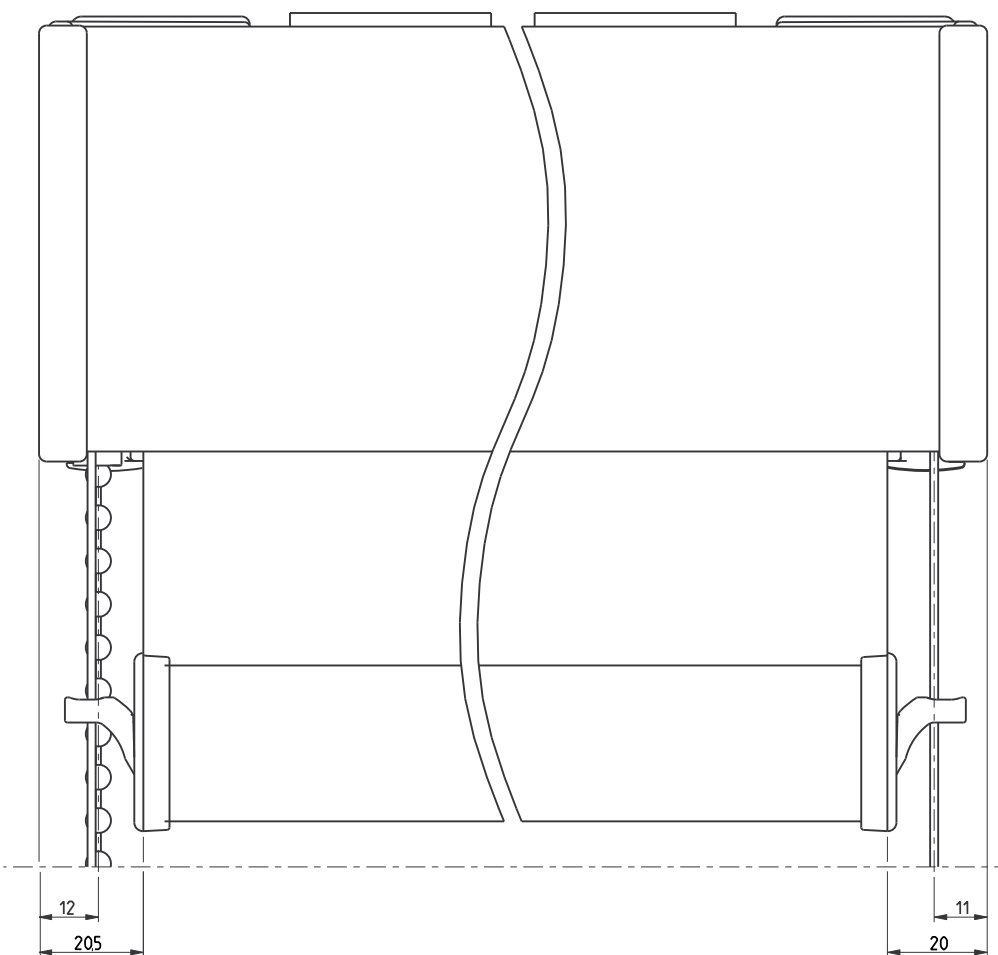

(B)

Laterale openingen zijn productieafhankelijk

A Zijaanzicht rechts

B Vooraanzicht

RB 500

Type 5-60

Schaal: 1:1 (A3)
Alle afmetingen in
mm

Pagina

Rolgordijn met kettingbediening en basisprofiel M, afdichtprofiel M, afdekprofiel M en kabelzijgeleiding

Produktcode:
5-61-22-1-0-1_Rev02

5/19