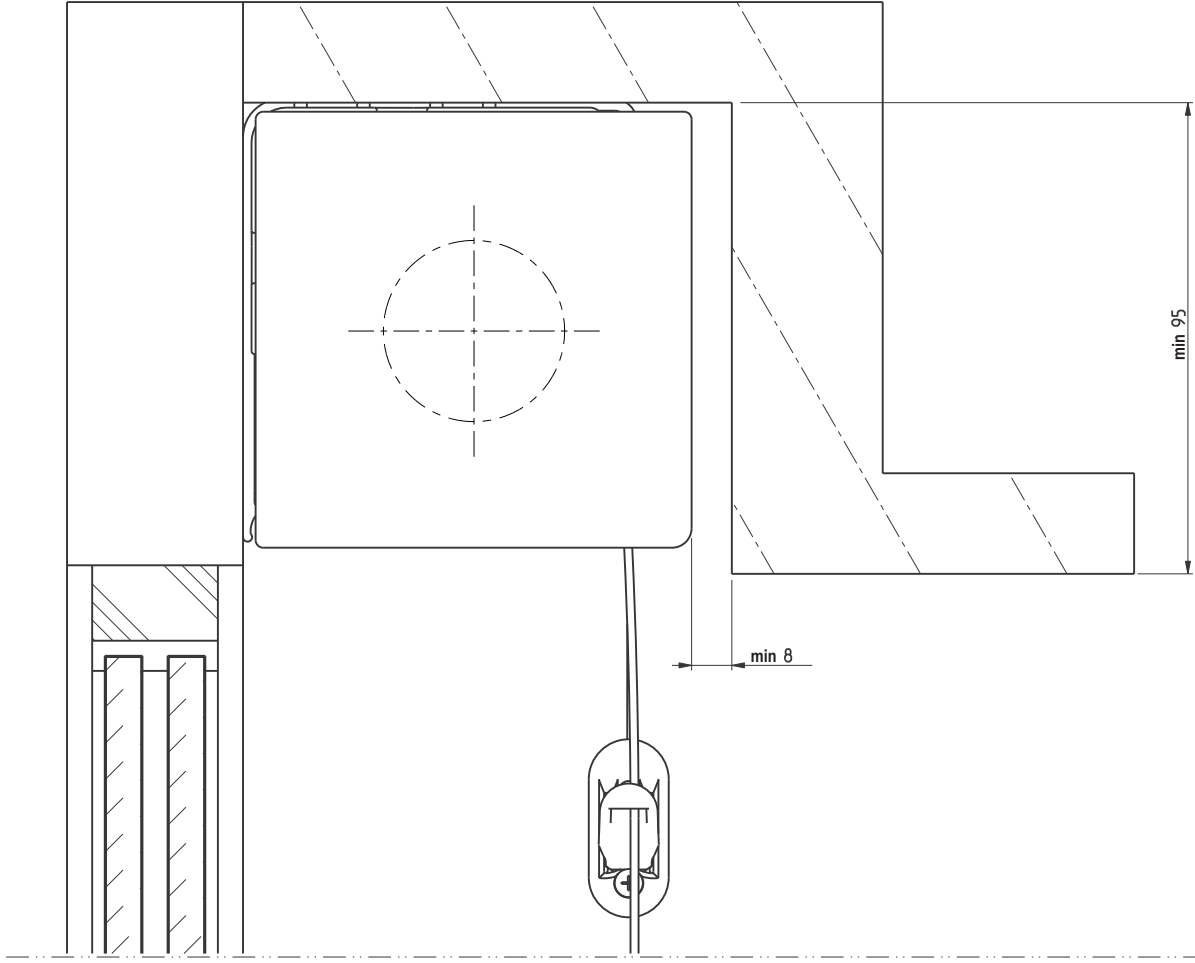

Laterale openingen zijn productieafhankelijk

	RB 500	Type 5-60	Zijaanzicht links, Montage in-de-dag	Schaal: 1:1 (A3) Alle afmetingen in mm	Pagina 19/19
	Rolgordijn met motoraandrijving en basisprofiel M, afdichtprofiel M, afdekprofiel M en kabelzijgeleiding			Produktcode: 5-66-22-1-0-1_Rev02