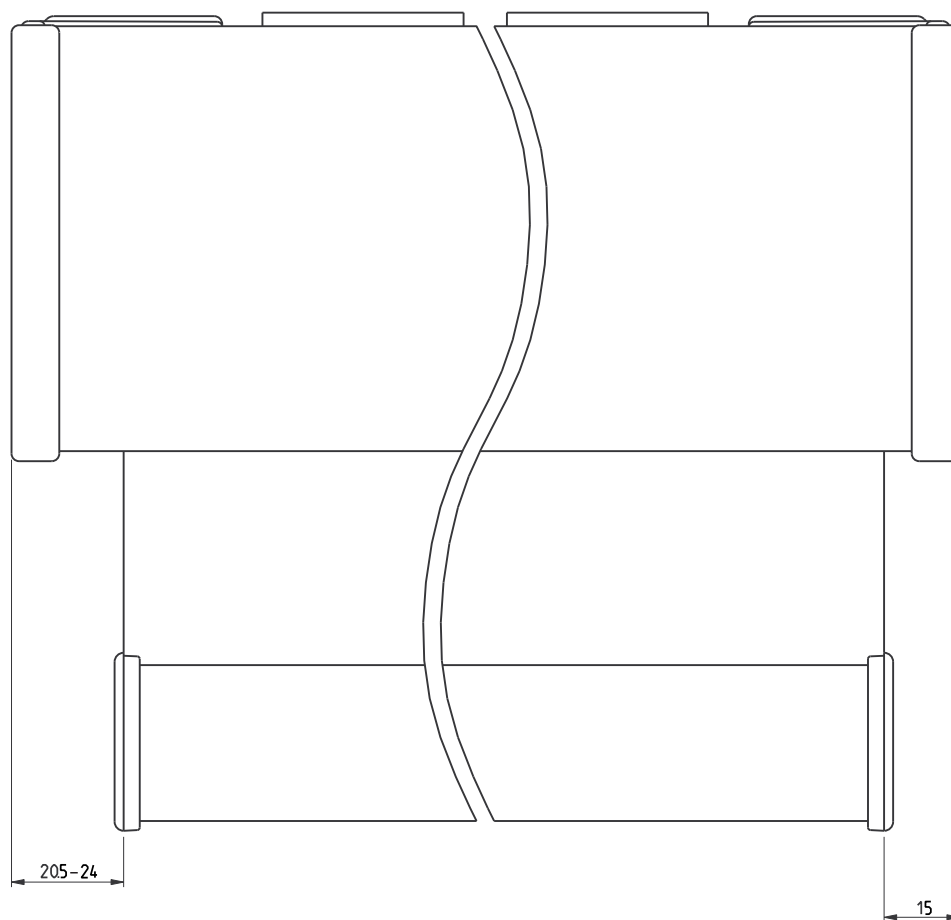

(B)

Laterale openingen zijn productieafhankelijk

A Zijaanzicht rechts   B Vooraanzicht

RB 500

Type 5-60

Schaal: 1:1 (A3)
Alle afmetingen in
mm

Pagina

Rolgordijn met motoraandrijving en basisprofiel M, afdichtprofiel M en afdekprofiel M

Produktcode:
5-66-11-1-0-1_Rev02

14/19