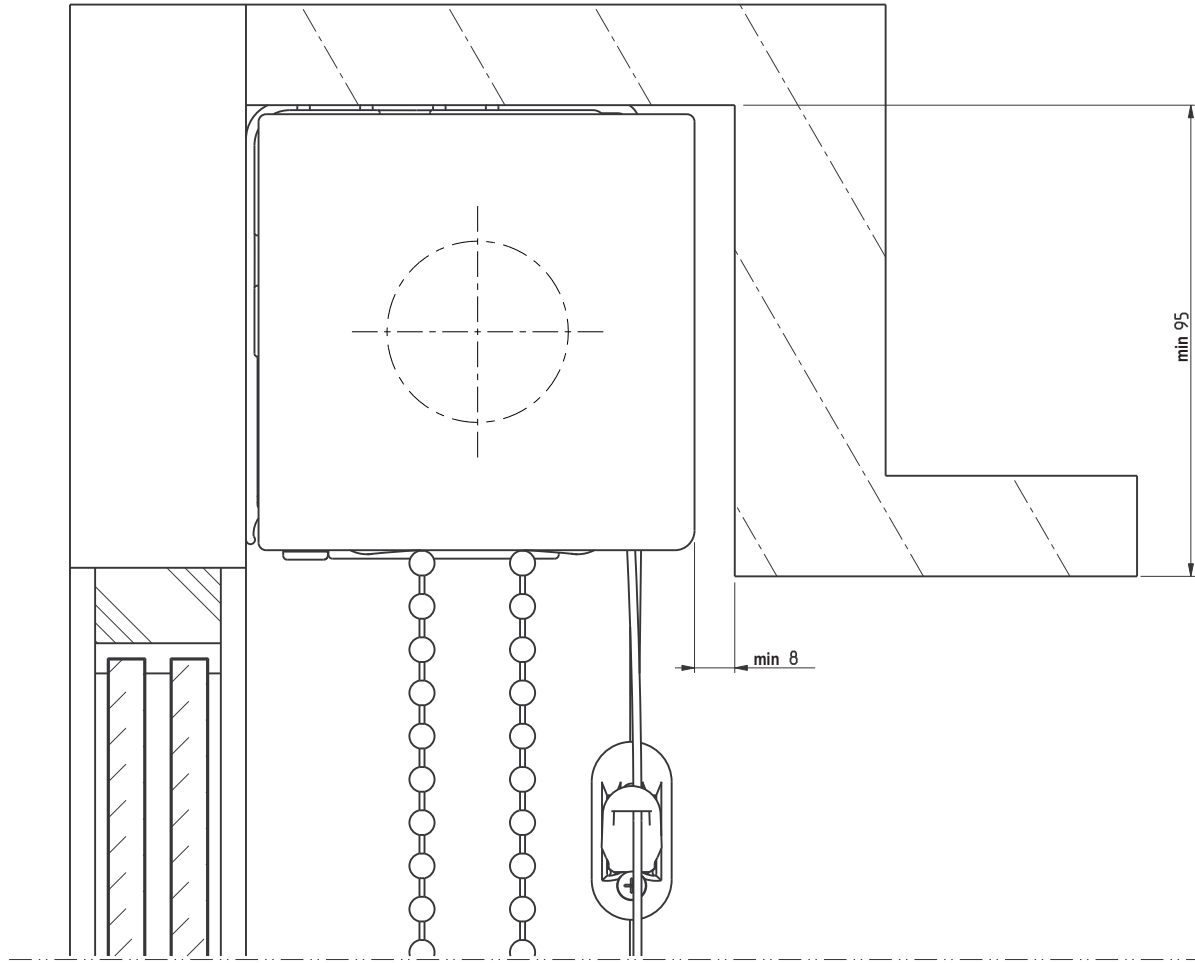

Laterale openingen zijn productieafhankelijk

RB 500

Type 5-60

Zijaanzicht links,
Montage in-de-dag

Schaal: 1:1 (A3)
Alle afmetingen in
mm

Pagina

Rolgordijn met kettingbediening en basisprofiel M, afdichtprofiel M, afdekprofiel M en kabelzijgeleiding

Produktcode:
5-61-22-1-0-1_Rev02

7/19