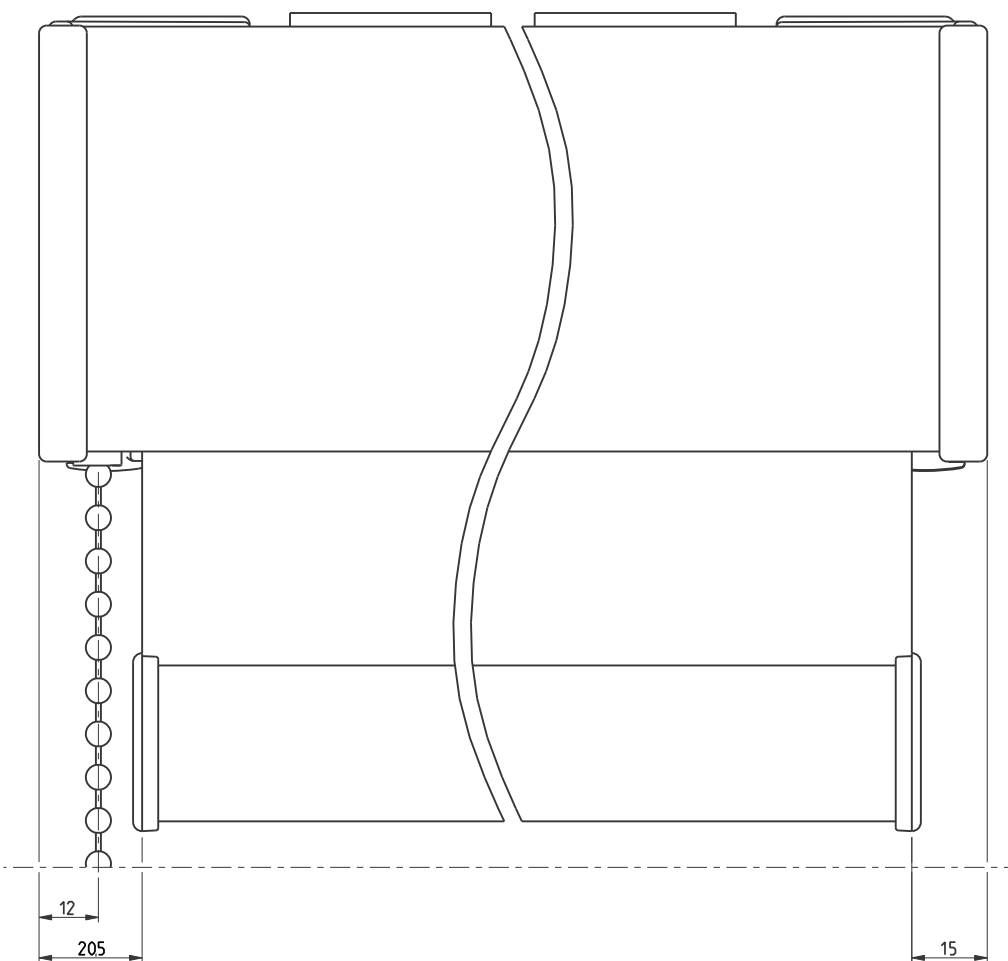

Ⓑ

Laterale openingen zijn productieafhankelijk

A Zijaanzicht rechts

B Vooraanzicht

RB 500

Type 5-60

Schaal: 1:1 (A3)
Alle afmetingen in
mm

Pagina

Rolgordijn met kettingbediening en basisprofiel M, afdichtprofiel M en afdekprofiel M

Produktcode:
5-61-11-1-0-1_Rev02

2/19