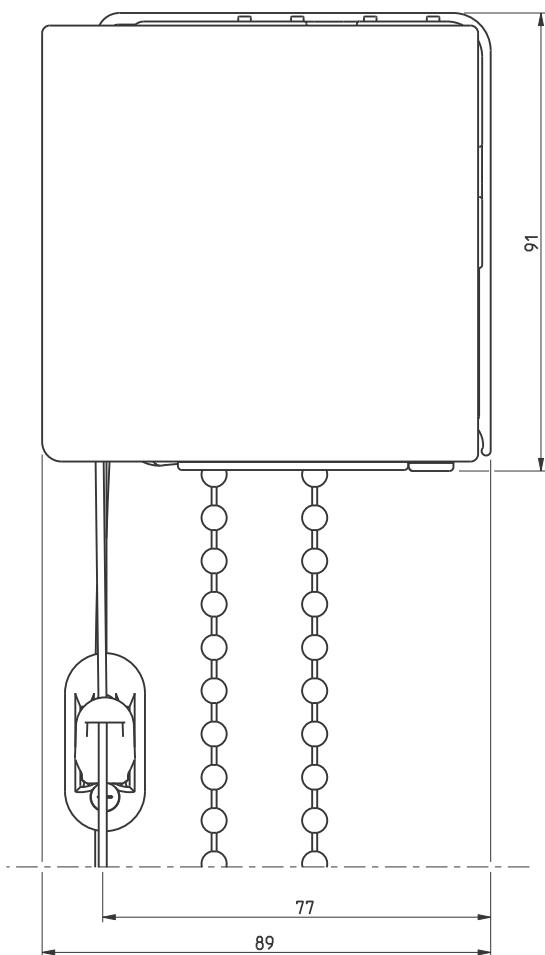

(A)

(B)

Laterale openingen zijn productieafhankelijk

A Zijaanzicht rechts

B Vooraanzicht

RB 500

Type 5-60

Schaal: 1:1 (A3)
Alle afmetingen in
mm

Pagina

Rolgordijn met kettingbediening en basisprofiel M, afdichtprofiel M, afdekprofiel M en kabelzijgeleiding

Produktcode:
5-61-22-1-0-1_Rev02

5/19