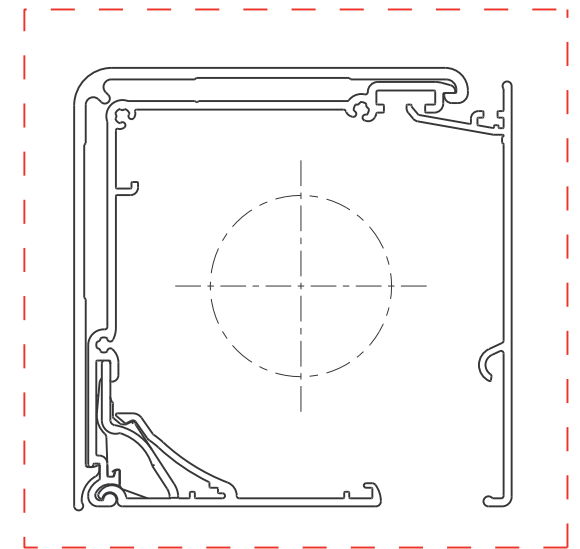

Ⓐ

Ⓑ

Laterale openingen zijn productieafhankelijk

A Zijaanzicht rechts B Vooraanzicht

RB 500

Type 5-60

Rolgordijn met motoraandrijving en basisprofiel M, afdichtprofiel M, afdekprofiel M en kabelzijgeleiding

Schaal: 1:1 (A3)
Alle afmetingen in mm

Produktcode:
5-66-22-1-0-1_Rev02

Pagina
17/19

Laterale openingen zijn productieafhankelijk

RB 500

Type 5-60

Zijaanzicht links,
Wandmontage
Plafondmontage

Schaal: 1:1 (A3)
Alle afmetingen in
mm