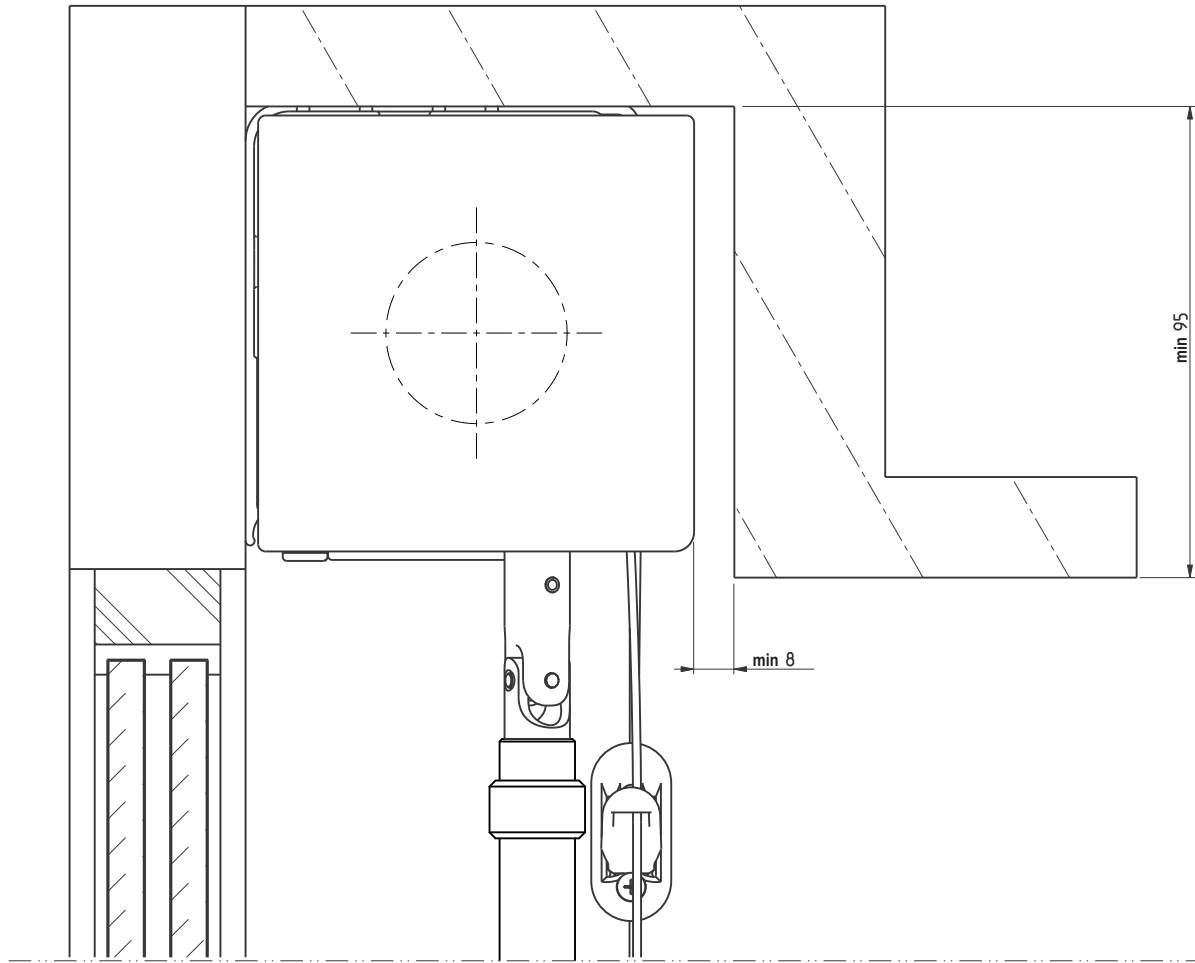

Laterale openingen zijn productieafhankelijk

RB 500

Type 5-60

Zijaanzicht links,
Montage in-de-dag

Schaal: 1:1 (A3)
Alle afmetingen in
mm

Pagina
13/19

Rolgordijn met slingerstangbediening en basisprofiel M, afdichtprofiel M, afdekprofiel M en kabelzijgeleiding

Produktcode:
5-65-22-1-0-1_Rev02