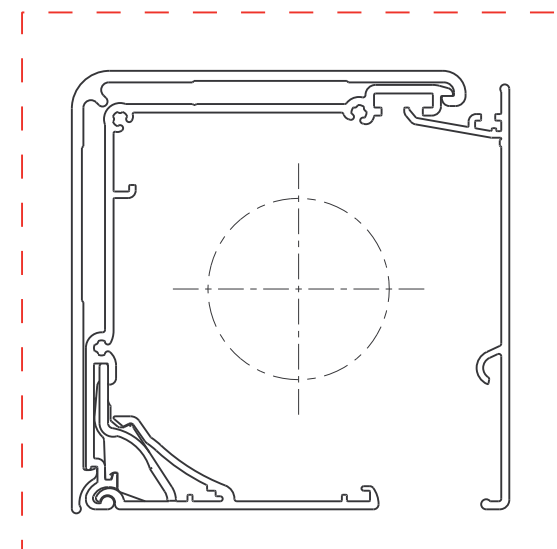

Laterale openingen zijn productieafhankelijk

Bovenaanzicht

RB 500

Type 5-60

Schaal: 1:1 (A3)
Alle afmetingen in
mm

Pagina

Cassettesteun 85 met basisprofiel M, afdichtprofiel M en afdekprofiel M

Produktcode:
5-60_Rev02

1/19

Ⓐ

Ⓑ

Laterale openingen zijn productieafhankelijk

A Zijaanzicht rechts

B Vooraanzicht

RB 500

Type 5-60

Schaal: 1:1 (A3)
Alle afmetingen in
mm

Pagina

Rolgordijn met kettingbediening en basisprofiel M, afdichtprofiel M en afdekprofiel M

Produktcode:
5-61-11-1-0-1_Rev02

2/19

Laterale openingen zijn productieafhankelijk