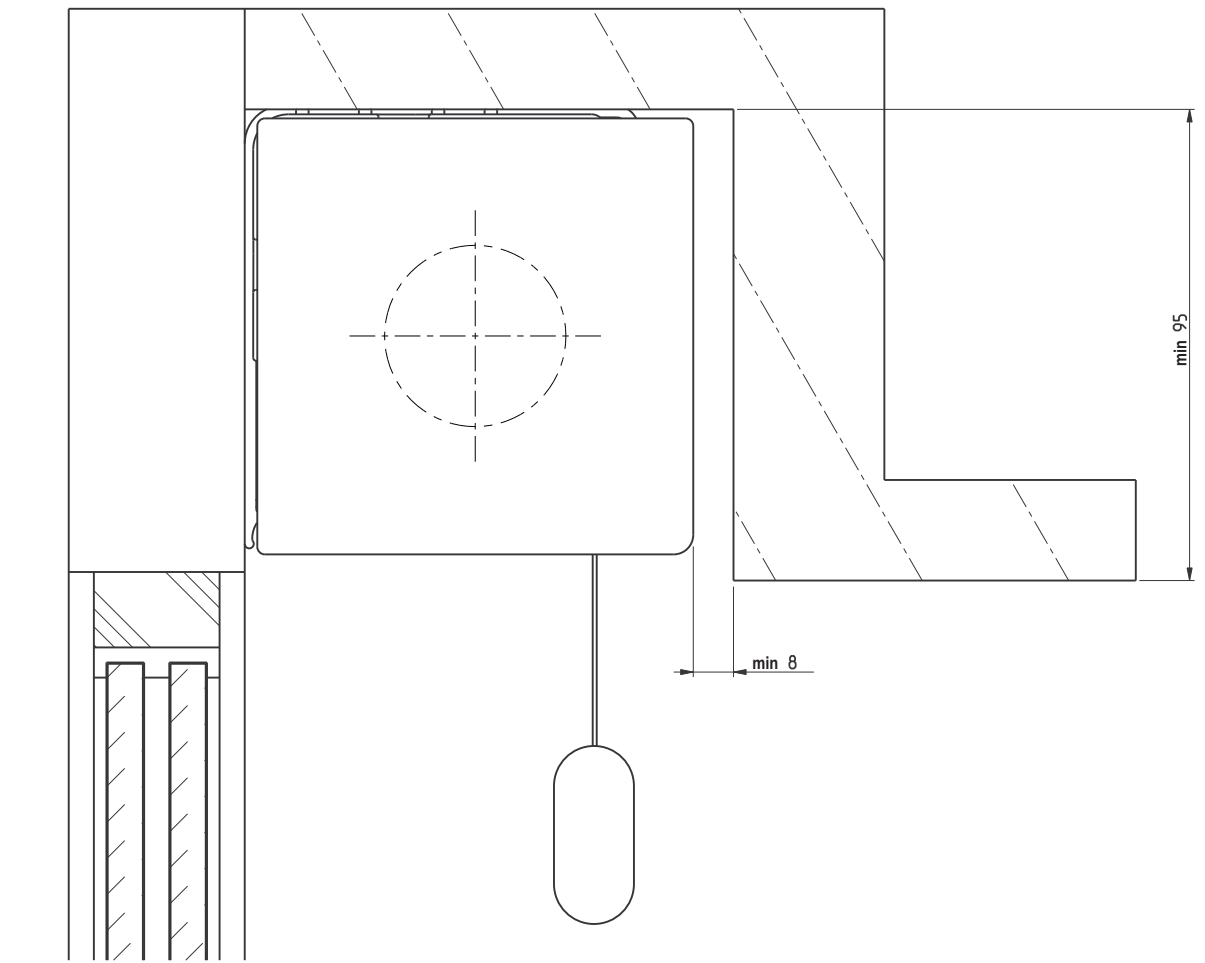

Laterale openingen zijn productieafhankelijk

RB 500

Type 5-60

Schaal: 1:1 (A3)
Alle afmetingen in mm

Pagina
16/19

Rolgordijn met motoraandrijving en basisprofiel M, afdichtprofiel M en afdekprofiel M

Produktcode:
5-66-11-1-0-1_Rev02