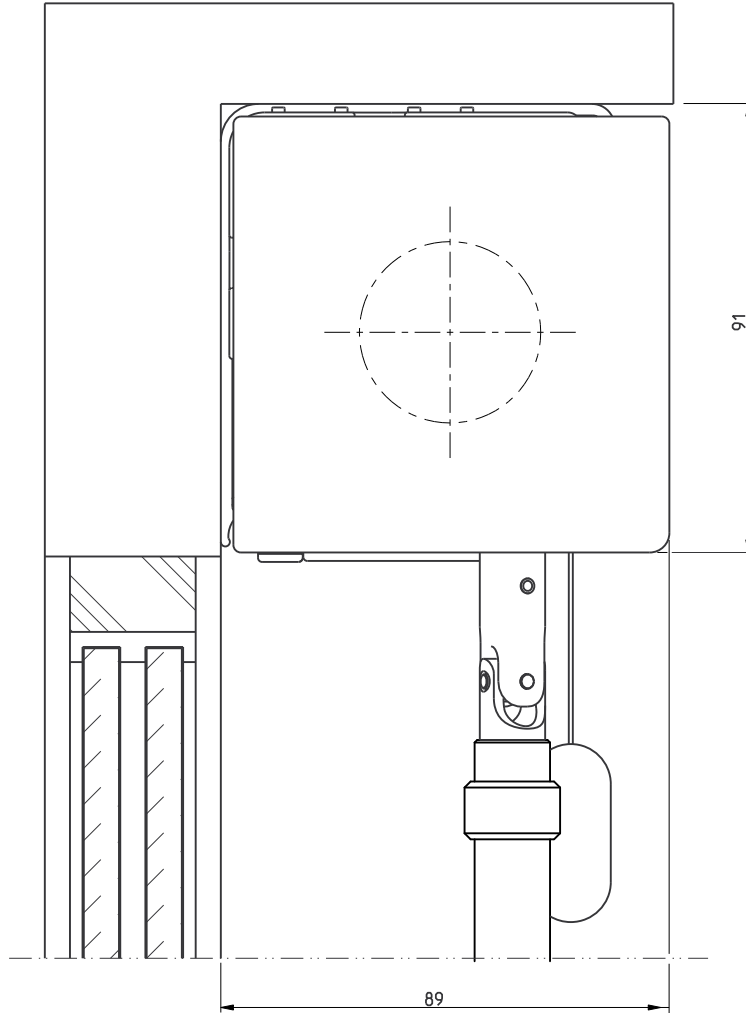

B Vooraanzicht

RB 500

Type 5-60

Schaal: 1:1 (A3)
Alle afmetingen in
mm

Pagina

Rolgordijn met slingerstangbediening en basisprofiel M, afdichtprofiel M
en afdekprofiel M

Produktcode:
5-65-11-1-0-1_Rev02

8/19