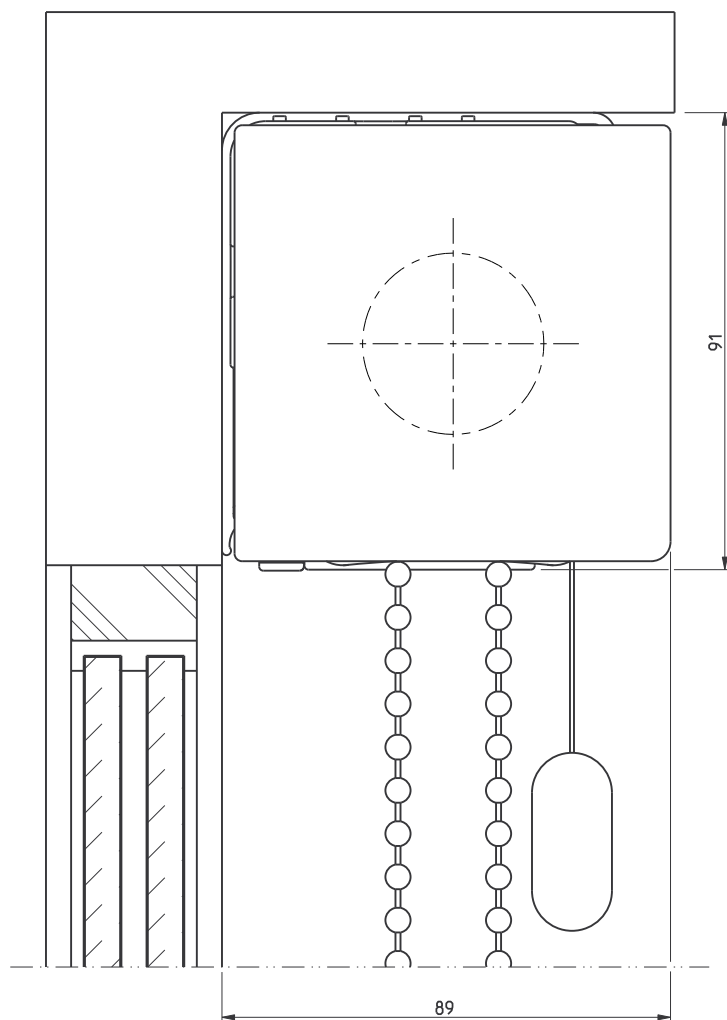

Laterale openingen zijn productieafhankelijk

Bovenaanzicht

RB 500

Type 5-60

Schaal: 1:1 (A3)
Alle afmetingen in
mm

Pagina

Cassettesteun 85 met basisprofiel M, afdichtprofiel M en afdekprofiel M

Produktcode:
5-60_Rev02

1/19

Ⓐ

Ⓑ

Laterale openingen zijn productieafhankelijk

A Zijaanzicht rechts

B Vooraanzicht

RB 500

Type 5-60

Schaal: 1:1 (A3)
Alle afmetingen in
mm

Pagina

Rolgordijn met kettingbediening en basisprofiel M, afdichtprofiel M en afdekprofiel M

Produktcode:
5-61-11-1-0-1_Rev02

2/19

Laterale openingen zijn productieafhankelijk

RB 500

Type 5-60

Zijaanzicht links,
Wandmontage
Plafondmontage

Schaal: 1:1 (A3)
Alle afmetingen in
mm

Pagina

Rolgordijn met kettingbediening en basisprofiel M, afdichtprofiel M en afdekprofiel M

Produktcode:
5-61-11-1-0-1_Rev02