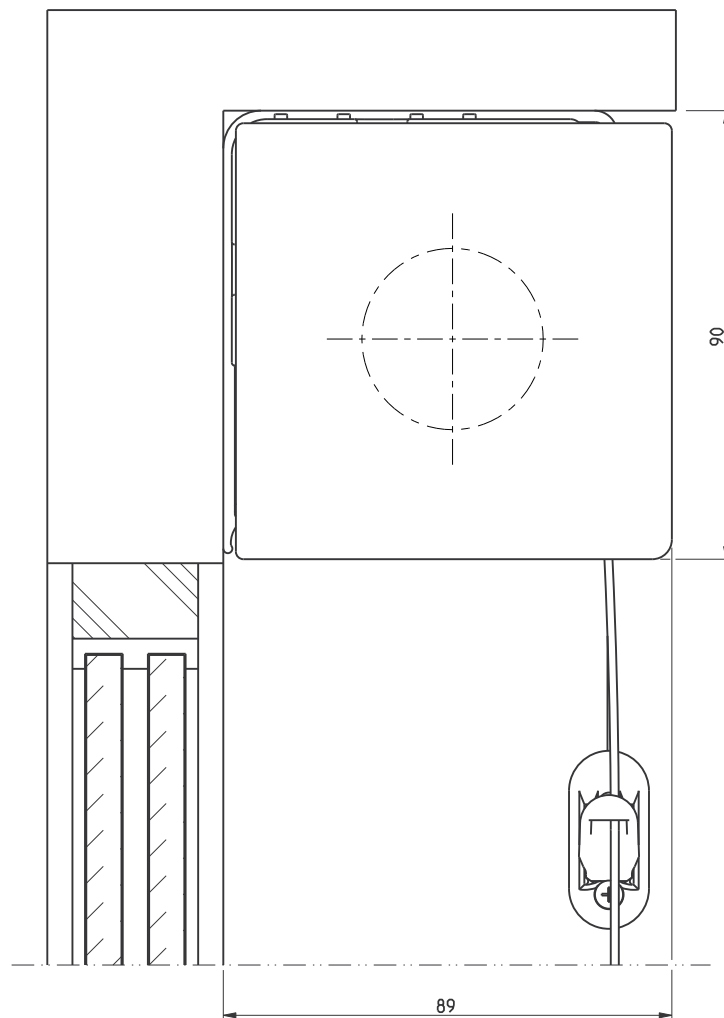

Laterale openingen zijn productieafhankelijk

Bovenaanzicht

RB 500

Type 5-60

Schaal: 1:1 (A3)
Alle afmetingen in
mm

Pagina

Cassettesteun 85 met basisprofiel M, afdichtprofiel M en afdekprofiel M

Produktcode:
5-60_Rev02

Schaal: 1:1 (A3)
Alle afmetingen in mm

Produktcode:
5-66-22-1-0-1_Rev02

Pagina
17/19

Laterale openingen zijn productieafhankelijk

RB 500

Type 5-60

Zijaanzicht links,
Wandmontage
Plafondmontage

Schaal: 1:1 (A3)
Alle afmetingen in
mm