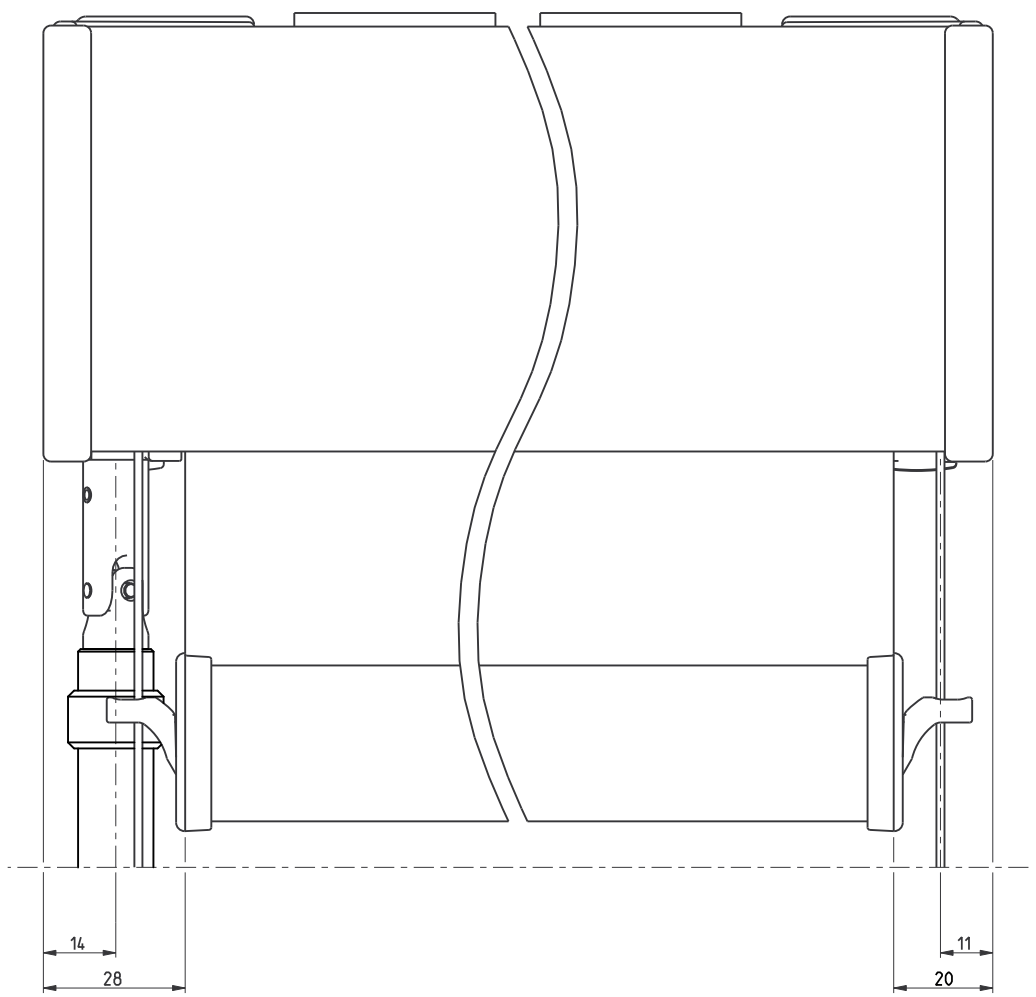

(A)

(B)

Laterale openingen zijn productieafhankelijk

A Zijaanzicht rechts

B Vooraanzicht

RB 500

Type 5-60

Schaal: 1:1 (A3)
Alle afmetingen in mm