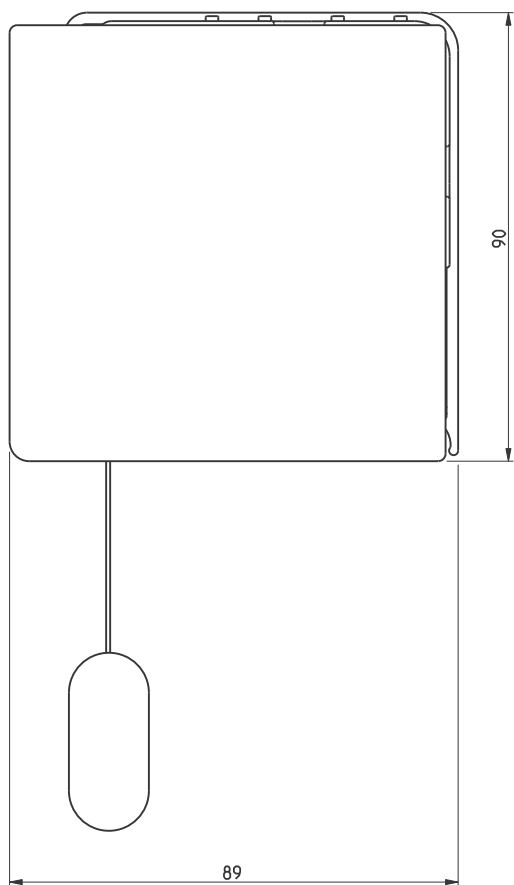

(A)

(B)

Laterale openingen zijn productieafhankelijk

A Zijaanzicht rechts   B Vooraanzicht

RB 500

Type 5-60

Schaal: 1:1 (A3)
Alle afmetingen in
mm

Pagina

Rolgordijn met motoraandrijving en basisprofiel M, afdichtprofiel M en afdekprofiel M

Produktcode:
5-66-11-1-0-1_Rev02

14/19