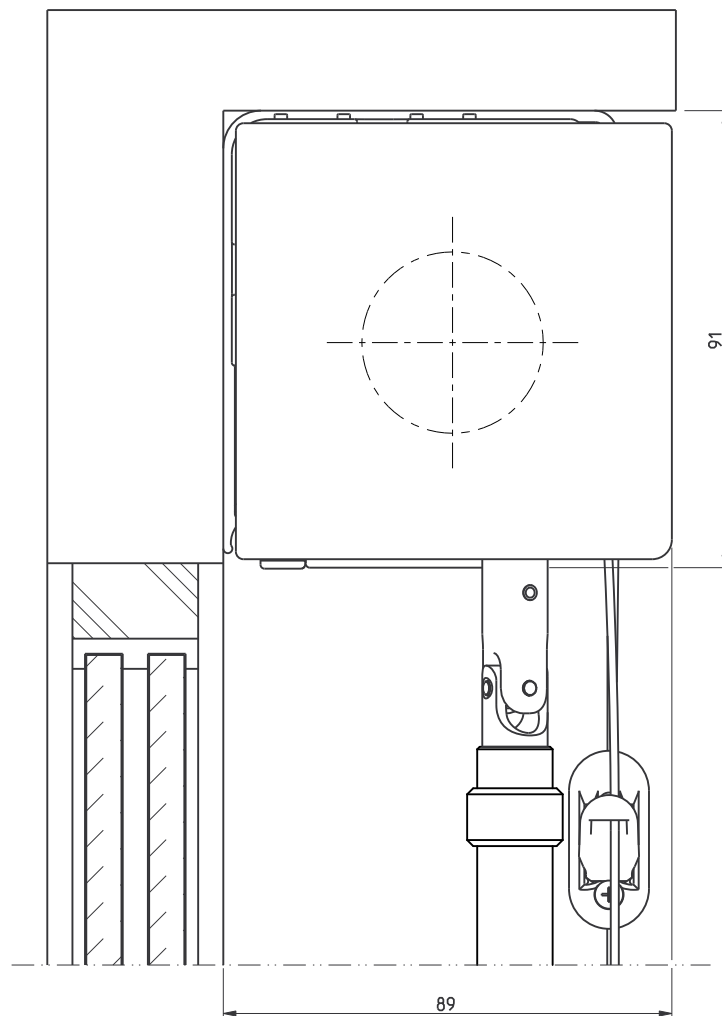

Laterale openingen zijn productieafhankelijk

RB 500

Type 5-60

Zijaanzicht links,
Wandmontage
Plafondmontage

Schaal: 1:1 (A3)
Alle afmetingen in
mm

Pagina

Rolgordijn met slingerstangbediening en basisprofiel M, afdeekprofiel M,
afdekprofiel M en kabelzijgeleiding

Produktcode:
5-65-22-1-0-1_Rev02

12/19