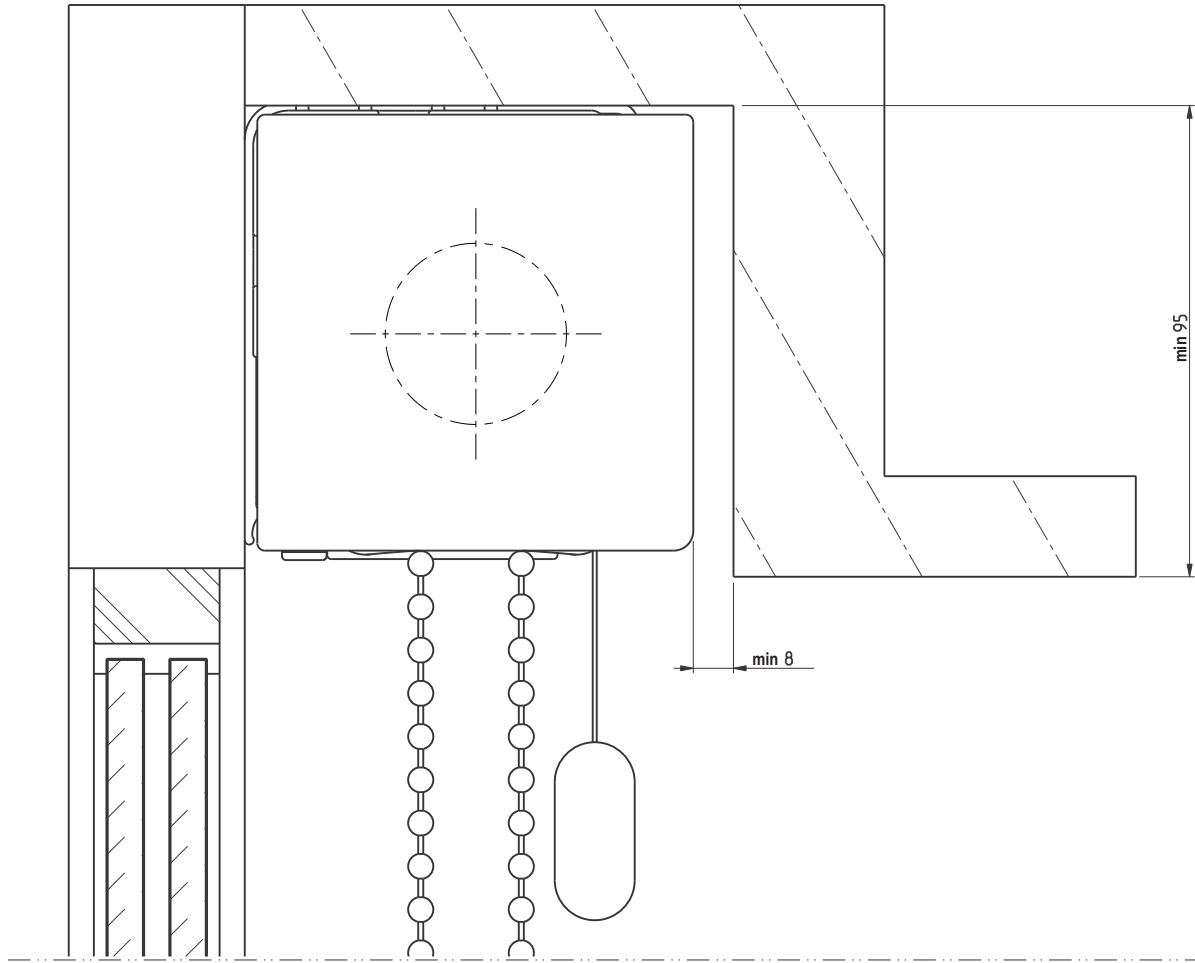

Laterale openingen zijn productieafhankelijk

RB 500

Type 5-60

Zijaanzicht links,
Montage in-de-dag

Schaal: 1:1 (A3)
Alle afmetingen in
mm

Pagina

Rolgordijn met kettingbediening en basisprofiel M, afdichtprofiel M en afdekprofiel M

Produktcode:
5-61-11-1-0-1_Rev02

4/19