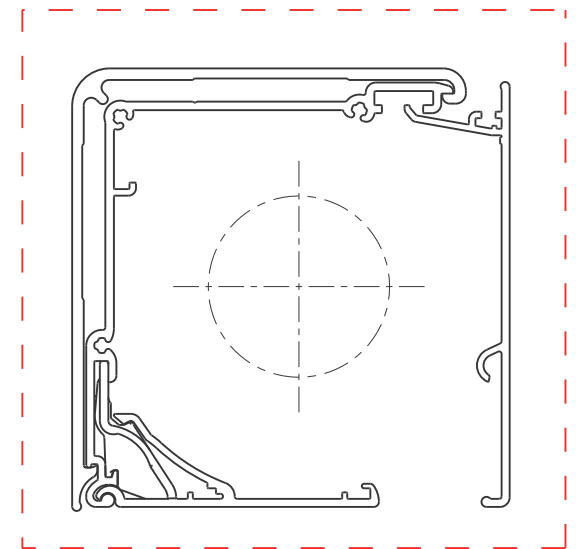

Laterale openingen zijn productieafhankelijk

RB 500

Type 5-60

Zijaanzicht links,
Wandmontage
Plafondmontage

Schaal: 1:1 (A3)
Alle afmetingen in
mm

Pagina

Rolgordijn met slingerstangbediening en basisprofiel M, afdeekprofiel M,
afdekprofiel M en kabelzijgeleiding

Produktcode:
5-65-22-1-0-1_Rev02

12/19