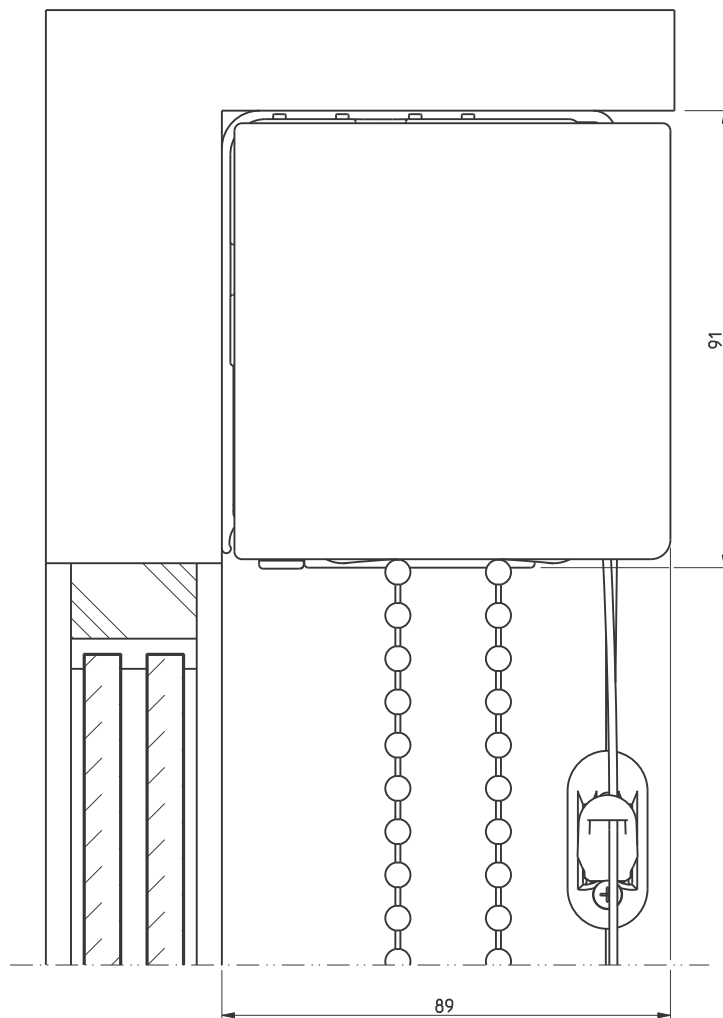

Laterale openingen zijn productieafhankelijk

Bovenaanzicht

RB 500

Type 5-60

Schaal: 1:1 (A3)
Alle afmetingen in
mm

Pagina

Cassettesteun 85 met basisprofiel M, afdichtprofiel M en afdekprofiel M

Produktcode:
5-60_Rev02

Type 5-60

Schaal: 1:1 (A3)
Alle afmetingen in
mm

Pagina

Rolgordijn met kettingbediening en basisprofiel M, afdichtprofiel M, afdekprofiel M en kabelzijgeleiding

Produktcode:
5-61-22-1-0-1_Rev02

5/19

Laterale openingen zijn productieafhankelijk

RB 500

Type 5-60

Zijaanzicht links,
Wandmontage
Plafondmontage

Schaal: 1:1 (A3)
Alle afmetingen in
mm

Rolgordijn met kettingbediening en basisprofiel M, afdichtprofiel M, afdekprofiel M en kabelzijgeleiding