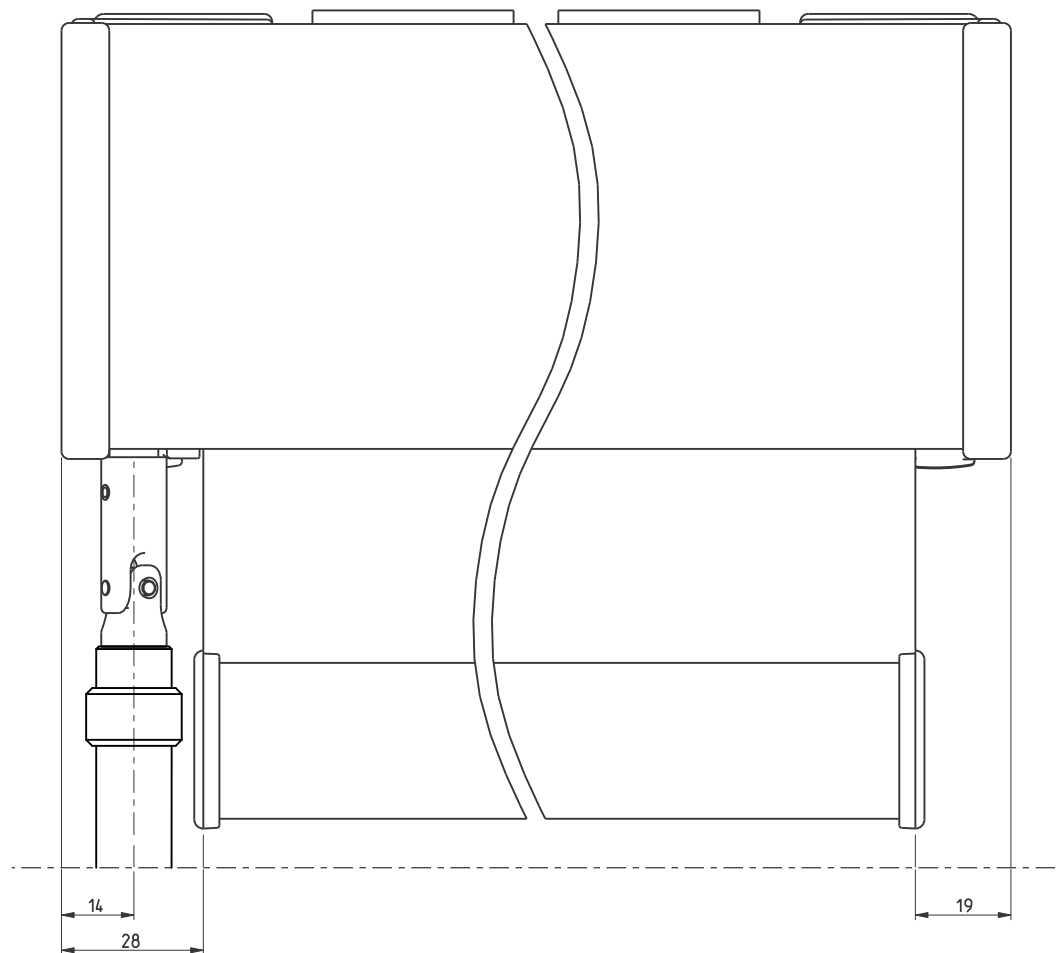

Ⓑ

Laterale openingen zijn productieafhankelijk

A Zijaanzicht rechts

B Vooraanzicht

RB 500

Type 5-60

Schaal: 1:1 (A3)
Alle afmetingen in
mm

Pagina

Rolgordijn met slingerstangbediening en basisprofiel M, afdichtprofiel M
en afdekprofiel M

Produktcode:
5-65-11-1-0-1_Rev02

8/19