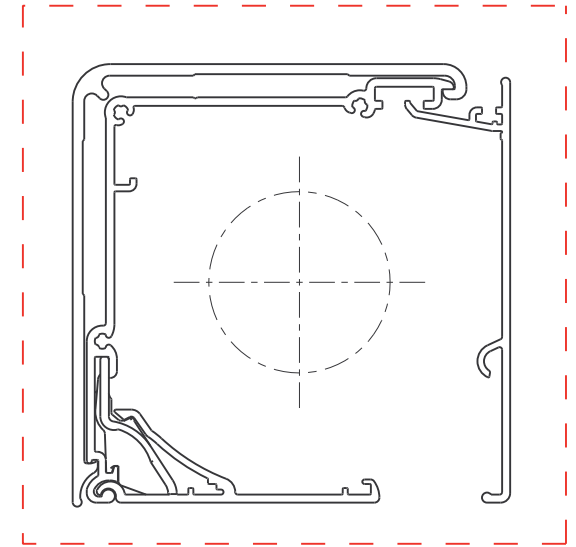

B Vooraanzicht

RB 500

Type 5-60

Schaal: 1:1 (A3)
Alle afmetingen in
mm

Pagina

Rolgordijn met slingerstangbediening en basisprofiel M, afdichtprofiel M
en afdekprofiel M

Produktcode:
5-65-11-1-0-1_Rev02

8/19