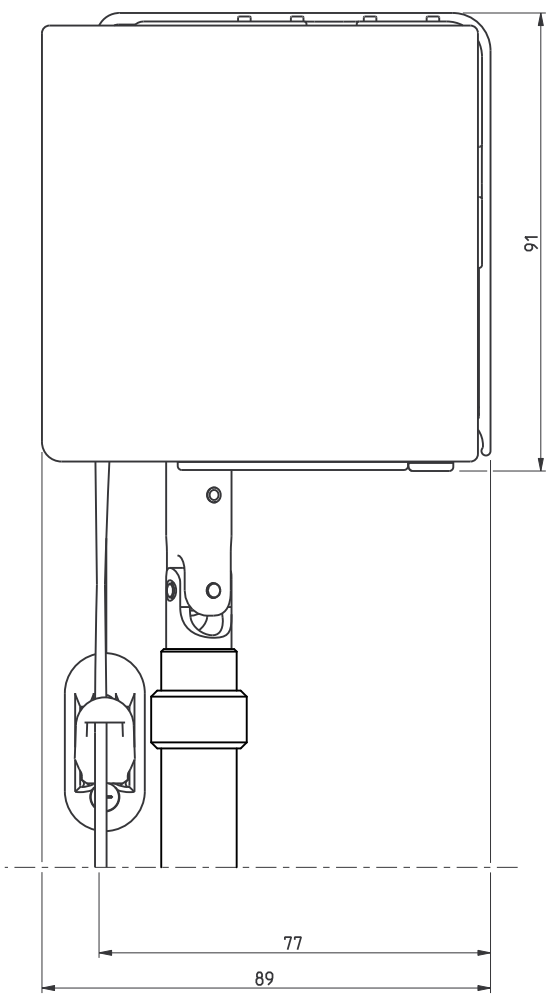

(A)

Laterale openingen zijn productieafhankelijk

A Zijaanzicht rechts

B Vooraanzicht

RB 500

Type 5-60

Schaal: 1:1 (A3)
Alle afmetingen in mm

Pagina

Rolgordijn met slingerstangbediening en basisprofiel M, afdichtprofiel M, afdekprofiel M en kabelzijgeleiding

Produktcode:
5-65-22-1-0-1_Rev02

11/19