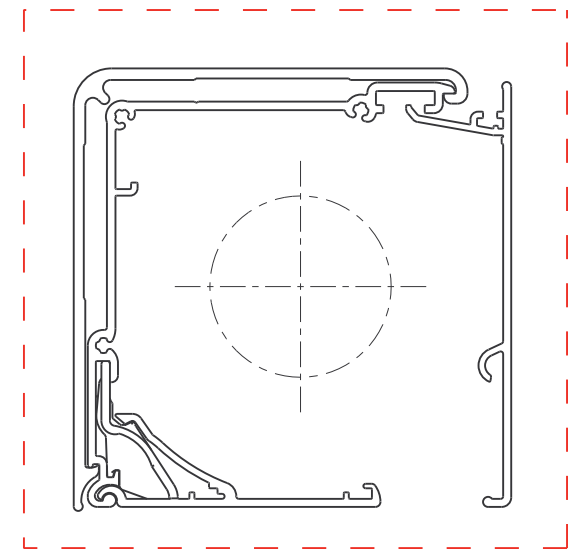

Type 5-60

Schaal: 1:1 (A3)
Alle afmetingen in
mm

Pagina

Rolgordijn met kettingbediening en basisprofiel M, afdichtprofiel M, afdekprofiel M en kabelzijgeleiding

Produktcode:
5-61-22-1-0-1_Rev02

5/19

Laterale openingen zijn productieafhankelijk

RB 500

Type 5-60

Zijaanzicht links,
Wandmontage
Plafondmontage

Schaal: 1:1 (A3)
Alle afmetingen in
mm

Rolgordijn met kettingbediening en basisprofiel M, afdichtprofiel M, afdekprofiel M en kabelzijgeleiding