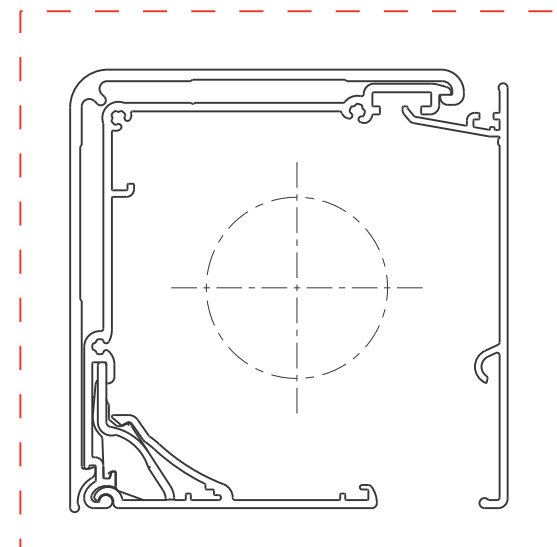

RB 500

Type 5-60

Schaal: 1:1 (A3)
Alle afmetingen in
mm

Pagina

Rolgordijn met motoraandrijving en basisprofiel M, afdichtprofiel M en afdekprofiel M

Produktcode:
5-66-11-1-0-1_Rev02

14/19

Laterale openingen zijn productieafhankelijk