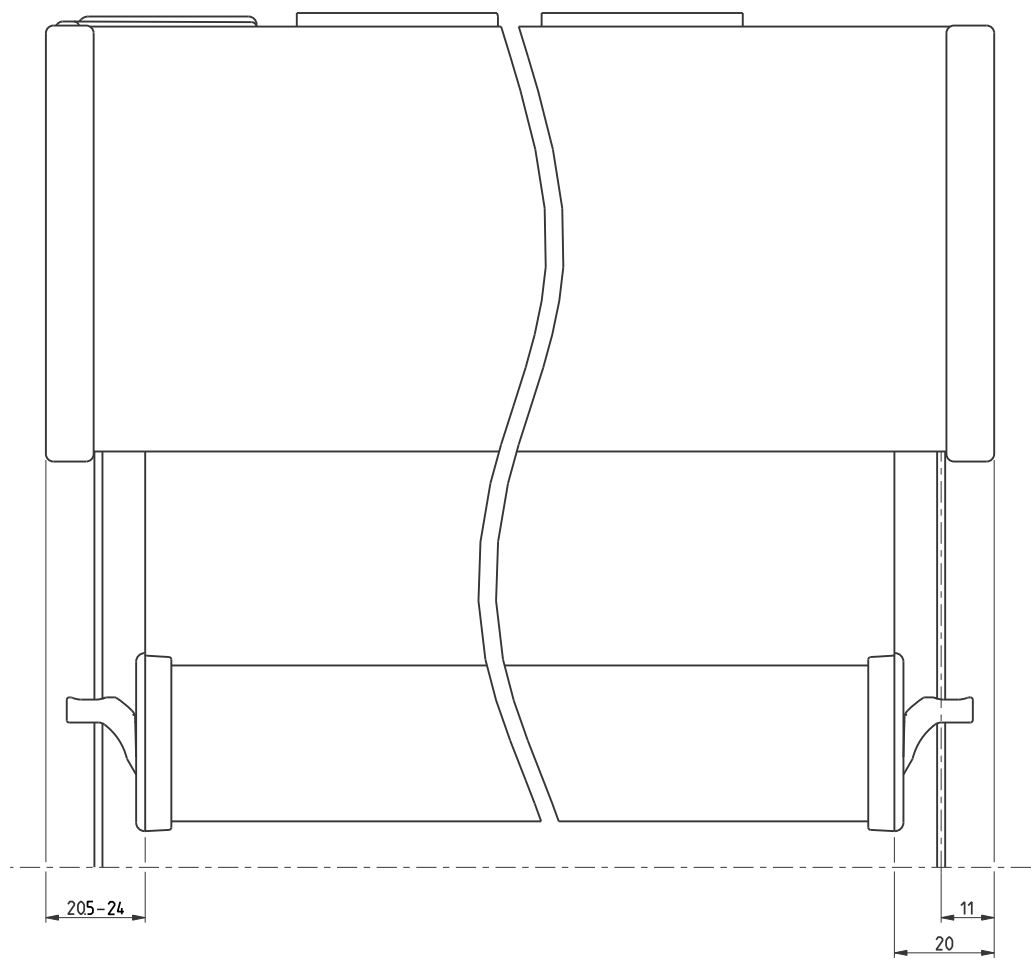

Ⓑ

Laterale openingen zijn productieafhankelijk

A Zijaanzicht rechts   B Vooraanzicht

RB 500

Type 5-60

Rolgordijn met motoraandrijving en basisprofiel M, afdichtprofiel M, afdekprofiel M en kabelzijgeleiding

Schaal: 1:1 (A3)
Alle afmetingen in mm

Produktcode:
5-66-22-1-0-1_Rev02

Pagina
17/19