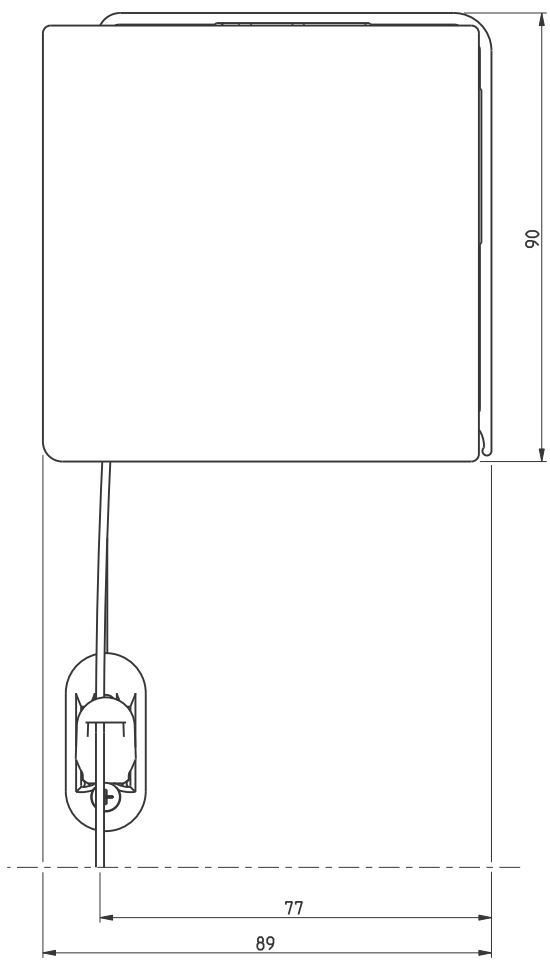

Laterale openingen zijn productieafhankelijk

Bovenaanzicht

RB 500

Type 5-60

Schaal: 1:1 (A3)
Alle afmetingen in
mm

Pagina

Cassettesteun 85 met basisprofiel M, afdichtprofiel M en afdekprofiel M

Produktcode:
5-60_Rev02

Schaal: 1:1 (A3)
Alle afmetingen in
mm

Pagina

Rolgordijn met kettingbediening en basisprofiel M, afdichtprofiel M en afdekprofiel M

Produktcode:
5-61-11-1-0-1_Rev02

2/19

Laterale openingen zijn productieafhankelijk

15/19

Laterale openingen zijn productieafhankelijk

RB 500

Type 5-60

Schaal: 1:1 (A3)
Alle afmetingen in mm

Pagina
16/19

Rolgordijn met motoraandrijving en basisprofiel M, afdichtprofiel M en afdekprofiel M

Produktcode:
5-66-11-1-0-1_Rev02

Schaal: 1:1 (A3)
Alle afmetingen in mm

Produktcode:
5-66-22-1-0-1_Rev02

Pagina
17/19

Laterale openingen zijn productieafhankelijk

RB 500

Type 5-60

Zijaanzicht links,
Wandmontage
Plafondmontage

Schaal: 1:1 (A3)
Alle afmetingen in
mm